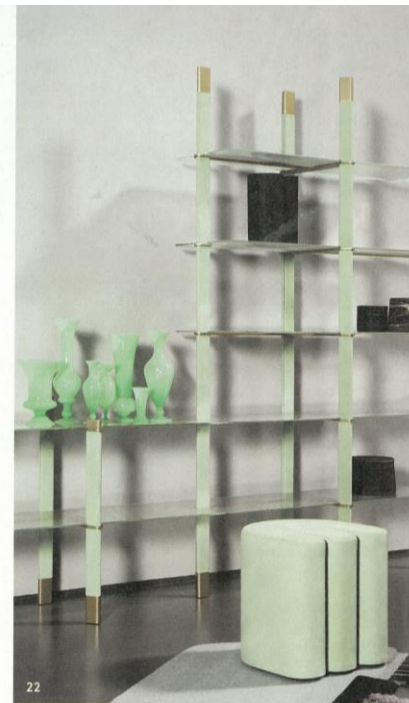

Living

VETRINA

Speciale librerie e sistemi giorno

L'OPINIONE DI
DAVIDE MALBERTI E
CARLO COLOMBO

Che si tratti di moduli o di librerie a tutta altezza di ispirazione scandinava, la parola d'ordine è leggerezza. Pensati più per esporre che per contenere, i nuovi display giocano su strutture esili, volumi calibrati e su un elegante mix di materiali, dai legni ai metalli satinati alle lacche glossy

LIVING.CORRIERE.IT

Suggerimenti e consigli pratici nella gallery
8 IDEE CREATIVE PER TRASFORMARE GLI SPAZI CON LE LIBRERIE

VETRINA / LIBRERIE E SISTEMI GIORNO

21

21 ★ CACCARO

Wallover, design Monica Graffeo. Contenitori a parete componibili con vani chiusi e a giorno, illuminazione Led integrata, finitura laccata opaca ombra e fumo, schienali kera invisibile White. Cm 240x36,4x72 h

➤ CACCARO.COM

22 ★ BAXTER

Mikado, design Federico Peri. Libreria in alluminio rivestito in pelle Kashmir Pistache, dettagli ottonati e ripiani in vetro cannetato spessore 8 mm. Modulo a 4 montanti da cm 129x50x35,8 h, max cm 215 h

➤ BAXTER.IT

23 ★ MODULNOVA

Float, design Carlo Presotto e Andrea Bassanello. Madia con ripiani e ante in vetro temperato, piano in marmo graphite e basamento in ferro nero. Cm 240x51,5x75 h

➤ MODULNOVA.IT

22

23