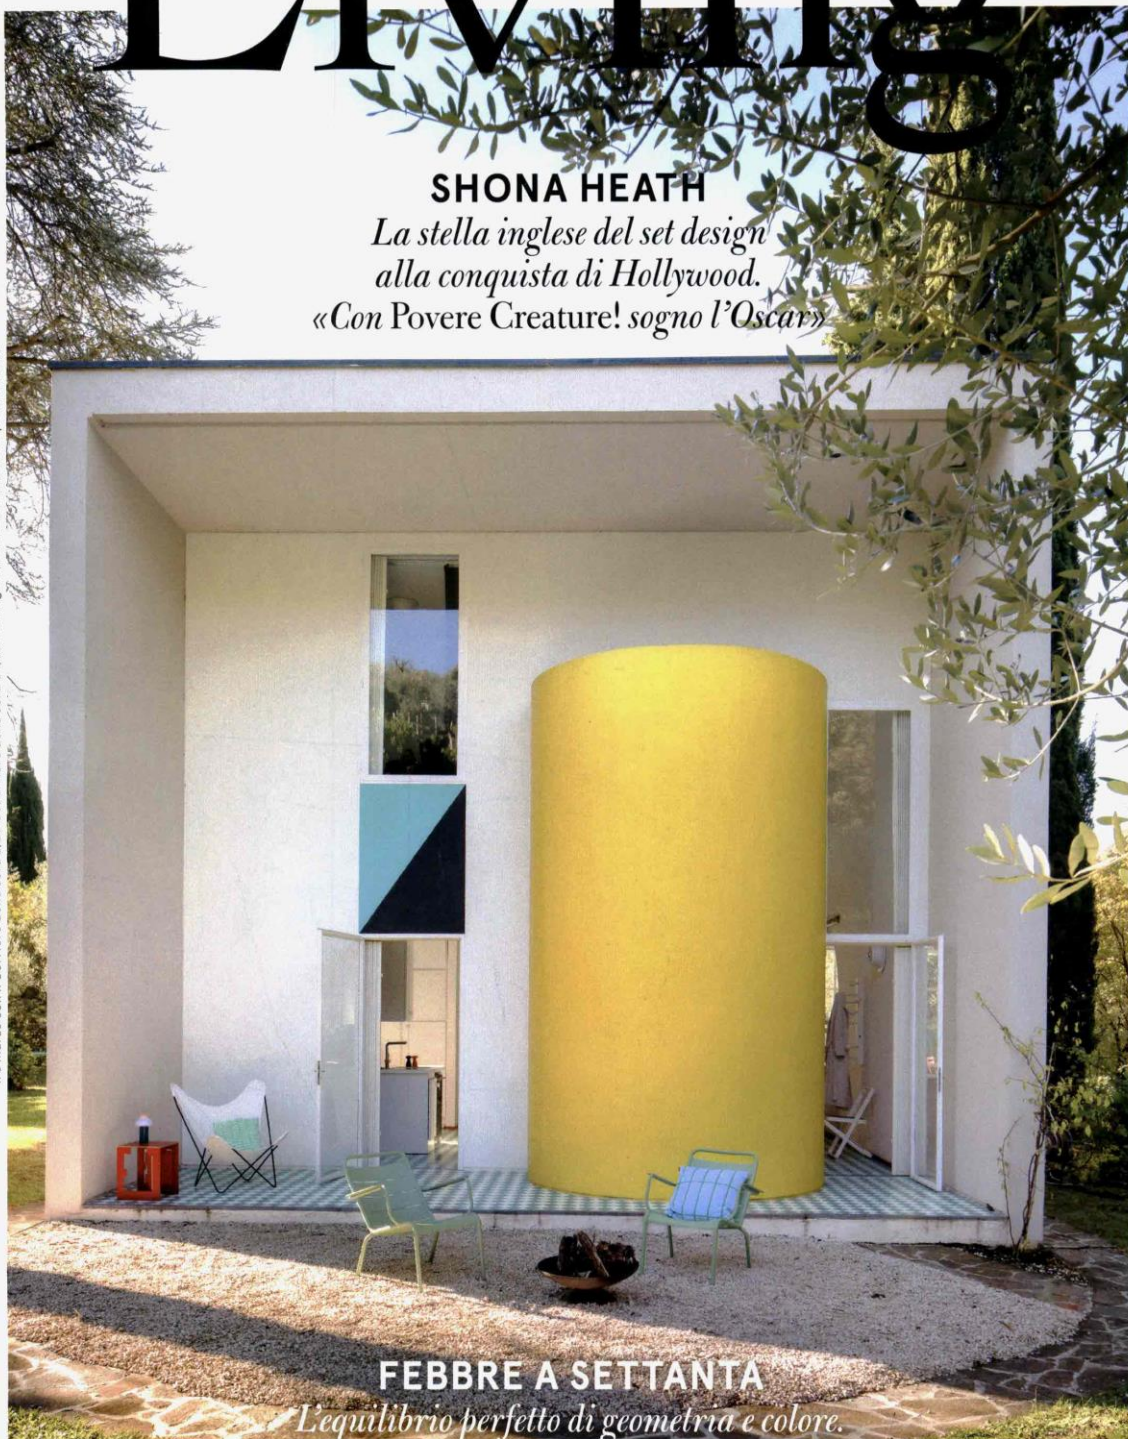

CORRIERE DELLA SERA

N. 03

©

2024

Living

SHONA HEATH

*La stella inglese del set design
alla conquista di Hollywood.
«Con Povere Creature! sogno l'Oscar»*

FEBBRE A SETTANTA

*L'equilibrio perfetto di geometria e colore.
Sul Lago di Garda va in scena la nostalgia*

Il 6 marzo con il Corriere della Sera 2,20 € (Corriere della Sera € 1,50 + Living € 0,70). Non vendibile separatamente