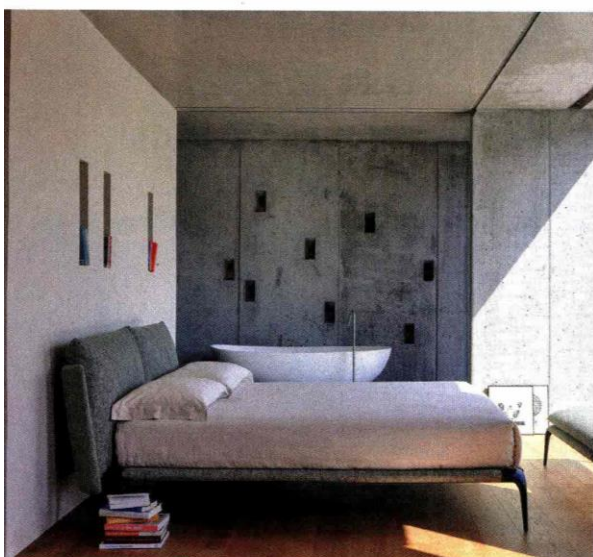

Con l'avanzare delle esigenze di comfort abitativo e delle soluzioni tecnologiche, anche la camera da letto si apre a composizioni e accessori sempre più smart. Non solo letti contenitivi, quindi, con cassettoni, vani o aperture a compasso, ma veri e propri sistemi completi che nascondo caricabatterie, vani portaoggetti, fessure in cui riporre telefoni e tablet, luci e comodini integrati. Il tutto senza dimenticare il comfort e la morbidezza di una testiera imbottita e accogliente. «Oggi la zona notte è uno spazio abitativo dedicato al riposo, ma anche al relax e alle attività di svago - spiega l'architetto Xhuliano Lacinaj -. Questo non vale solo per le camere dei ragazzi, da sempre luogo di studio e di gioco, ma anche per le camere padronali, con ambienti che diventano più fluidi. A questa esigenza rispondono letti multifunzionali con testiere regolabili, schermi integrati, zero gravity per la meditazione e addirittura anti-russamento». Infine, per nascondere alla vista antiestetici cavi è bene in fase progettuale prevedere una presa elettrica in asse con la testiera del letto.

● SISTEMA COMPLETO

Il letto **Suite** di **Conte**, disegnato da Giovanni Pesce, è un sistema che comprende una struttura in metallo rivestita in pelle Nabuk, con tavolini in marmo Orobico Grey e coppia di lampade Suite Brown.

www.contebed.it

● LAVORAZIONE SARTORIALE

Teda di **Alto**, design Maurizio e Silvia Varsi, è sfoderabile ed è disponibile nelle versioni in tessuto e in pelle. I cuscini, orientabili fino a 45° grazie a un apposito meccanismo, sono sostenuti all'interno da una tavola in legno multistrato.

www.altolettissimi.it

● LIBERTÀ ARTISTICA

Nel sistema **Bishape**, testiera e giroletto vivono di vita propria e la testiera stessa si compone di due forme - cerchio e rettangolo - da abbinare a piacere. Ai lati, i paralumi rotondi si possono ruotare e direzionare.