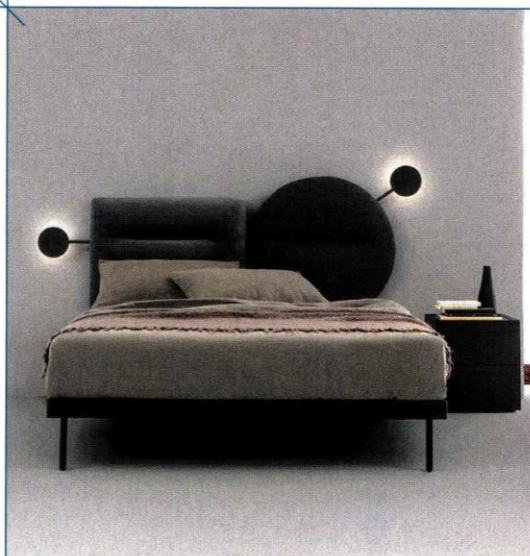

● LIBERTÀ ARTISTICA

Nel sistema **Bishape**, testiera e giroletto vivono di vita propria e la testiera stessa si compone di due forme - cerchio e rettangolo - da abbinare a piacere. Ai lati, i paralumi rotondi si possono ruotare e direzionare.

www.caccaro.com