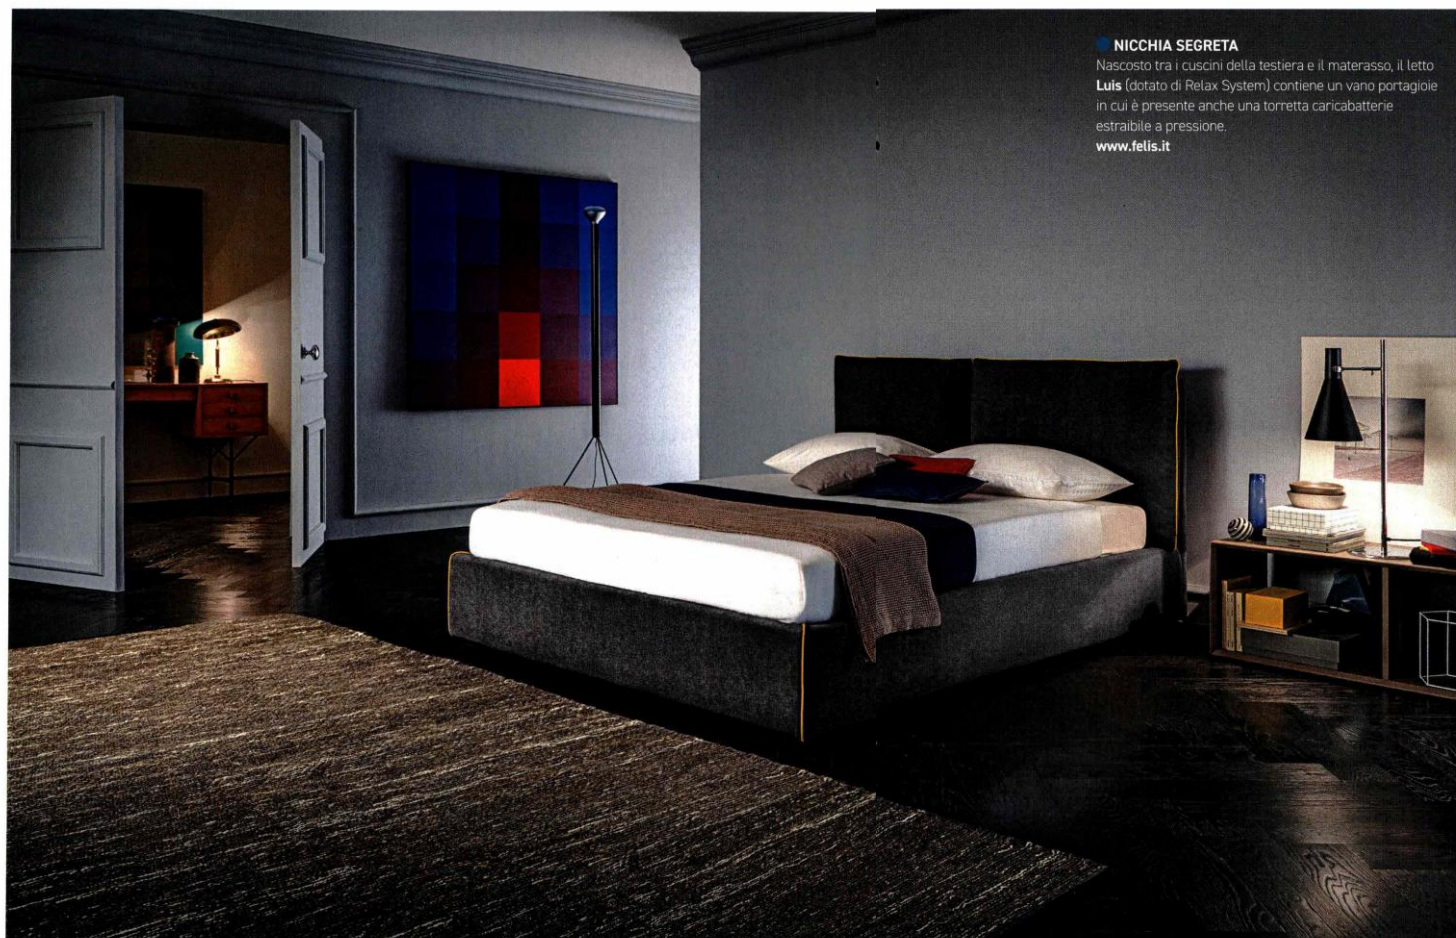

Trasforma
La zona notte

DOLCE DORMIRE

di ELENA FASSIO

PORTE USB, LUCI DIREZIONABILI, COMODINI INTEGRATI, VANI PORTAOGGETTI. GRAZIE ALLE TESTIERE SMART L'AMBIENTE LETTO DIVENTA UNO SPAZIO MULTIFUNZIONALE

NICCHIA SEGRETA

Con l'avanzare delle esigenze di comfort abitativo e delle soluzioni tecnologiche, anche la camera da letto si apre a composizioni e accessori sempre più smart. Non solo letti contenitivi, quindi, con cassettoni, vani o aperture a compasso, ma veri e propri sistemi completi che nascondo caricabatterie, vani portaoggetti, fessure in cui riporre telefoni e tablet, luci e comodini integrati. Il tutto senza dimenticare il comfort e la morbidezza di una testiera imbottita e accogliente. «Oggi la zona notte è uno spazio abitativo dedicato al riposo, ma anche al relax e alle attività di svago - spiega l'architetto Xhuliano Lacinaj -. Questo non vale solo per le camere dei ragazzi, da sempre luogo di studio e di gioco, ma anche per le camere padronali, con ambienti che diventano più fluidi. A questa esigenza rispondono letti multifunzionali con testiere regolabili, schermi integrati, zero gravity per la meditazione e addirittura anti-russamento». Infine, per nascondere alla vista antiestetici cavi è bene in fase progettuale prevedere una presa elettrica in asse con la testiera del letto.