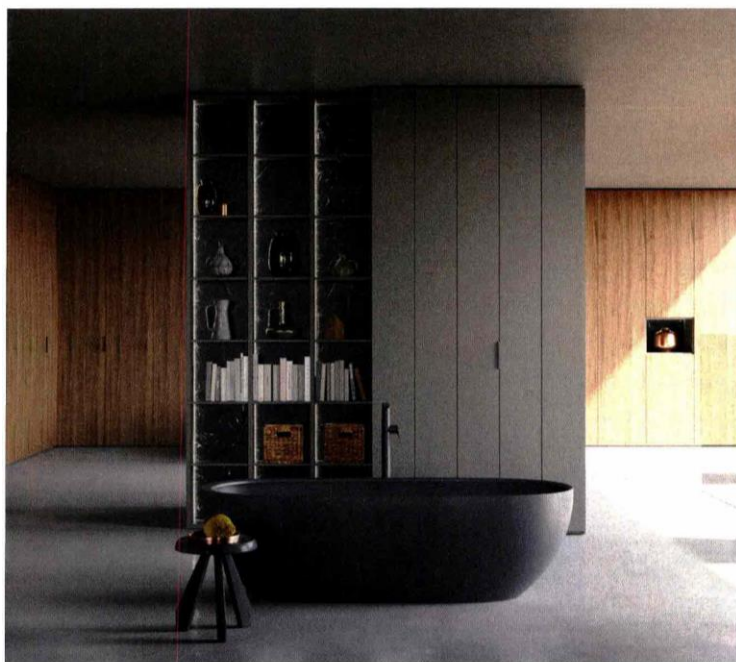

Hanami di **Novamobili** è un tavolo dalle linee fluide ed essenziali realizzate da un attento lavoro di ebanisteria. Angoli smussati, lati arrotondati, gambe lievemente inclinate e piani in materiali pregiati come il marmo di Carrara, marmo Oriente e marmo Guatemala. In due lunghezze. Da L200xP100xH75 cm. www.novamobili.it

PITTURE SMART CHE ELIMINANO LA FORMALDEIDE E I PIÙ COMUNI COMPOSTI VOLATILI.

DEUMIDIFICATORI, IONIZZATORI E PURIFICATORI CHE AGISCONO CONTRO UMITÀ E ODORI, RESTITUENDOCI ARIA SUBITO PIÙ SANA.

RUBINETTI ED ELETTRODOMESTICI INTELLIGENTI RIDUCONO GLI SPRECHI ENERGETICI, TAGLIANDO I CONSUMI.

SOLO LEGNO PREGIATO,
SENZA COLLE O IMPREGNANTI
CHIMICI, PER GARANTIRE
IL MASSIMO BENESSERE.

mobili senza
formaldeide

Il sistema Freedom di **Caccaro** divide gli spazi senza necessità di muri. Ogni modulo può essere bifacciale, chiuso o aperto, con ripiani, cassetti, appendiabiti o portascarpe, per dare continuità a funzionalità ed estetica. www.caccaro.com

doti nascoste

Il tavolo Lounge, collezione Solo di **Fiemme Tremila**, fa parte di una linea di prodotti biocompatibili realizzati con il Triplostrato dei pavimenti Fiemme, che migliora la qualità dell'aria negli interni. L120xP120xH33 cm. €3.050. www.disegnodilegno.it