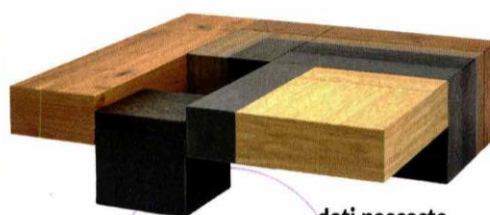

PITTURE SMART CHE ELIMINANO LA FORMALDEIDE E I PIÙ COMUNI COMPOSTI VOLATILI.

DEUMIDIFICATORI, IONIZZATORI E PURIFICATORI CHE AGISCONO CONTRO UMITÀ E ODORI, RESTITUENDOCI ARIA SUBITO PIÙ SANA.

RUBINETTI ED ELETTRODOMESTICI INTELLIGENTI RIDUCONO GLI SPRECHI ENERGETICI, TAGLIANDO I CONSUMI.

SOLO LEGNO PREGIATO,
SENZA COLLE O IMPREGNANTI
CHIMICI, PER GARANTIRE
IL MASSIMO BENESSERE.

mobili senza
formaldeide

Il sistema Freedom di **Caccaro** divide gli spazi senza necessità di muri. Ogni modulo può essere bifacciale, chiuso o aperto, con ripiani, cassetti, appendiabiti o portascarpe, per dare continuità a funzionalità ed estetica. www.caccaro.com