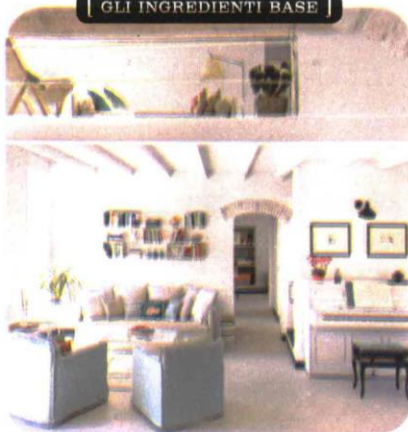

RIVESTIMENTO in pietra ricostruita Taos, da interno ed esterno [Gammacer].

La Colonne Olfactive, in ottone e selenite, emana un aroma di verde e foresta dalla sommità in sughero [D'Orsay € 200]. | EG

Materiali e finiture pregiate nei **SET** baby da letto su misura [La Suite by Somma1867, prezzo su richiesta].

contemporaneo

[GLI INGREDIENTI BASE]

Da parete la **LAMPADA** Baffo in vetro [Italamp, ø cm 20x35h € 761].

Con luci a Led il **SET** per coltivare le erbe aromatiche Sense [Tescoma, cm 32,5x20,5x34,5h € 59,90].

Luci integrate nelle **MENSOLE** Luxline [Caccaro, da cm 60 a 150 da € 773,50].

Divano, sedie e tavolo dal design 'leggero' e lineare con tessuti raffinati. L'estate... in casa!

SHOPPING LIST

È modulare la **FIORIERA** Trama [TeraPlast, cm 100x45x80h € 249].