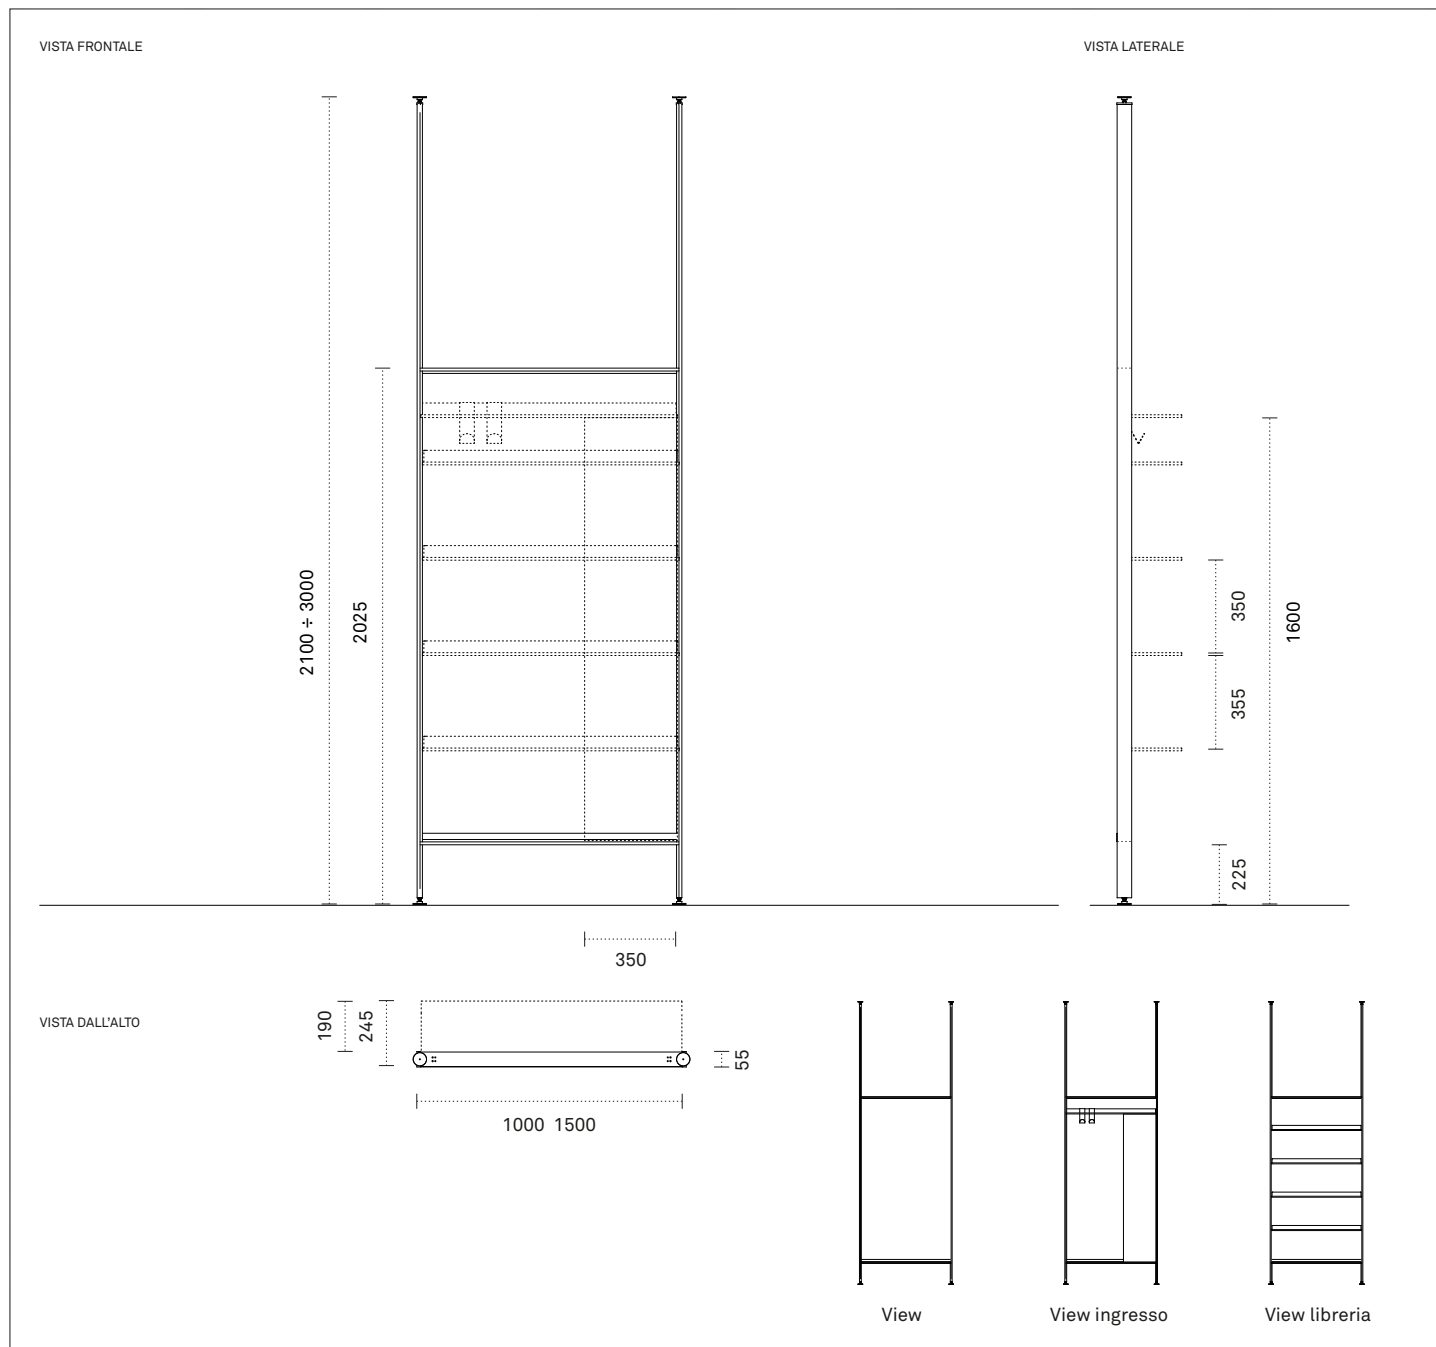

View è un nuovo concetto di separé che va dal soffitto al pavimento, una quinta leggera che ti aiuta a separare gli spazi in modo discreto, secondo le tue esigenze. Il retro di View può essere attrezzato con ripiani, ganci e uno specchio. Il telo screen, in grigio pietra o antracite, si abbina alla struttura in alluminio laccato.

In foto:

L 344 cm  
P 5,5 cm  
H 300 cm

# Dettagli tecnici

Dimensioni espresse in millimetri. L'azienda si riserva il diritto di apportare modifiche ai modelli senza preavviso. Le informazioni qui riportate sono basate sugli ultimi dati pubblicati su catalogo e listino.

## Componibilità

Cambiando l'ordine dei fattori il risultato cambia. La grande flessibilità del Sistema si misura sui moduli: accostandoli in modo diverso sulla parete e abbinando le finiture si ottengono risultati sempre su misura.