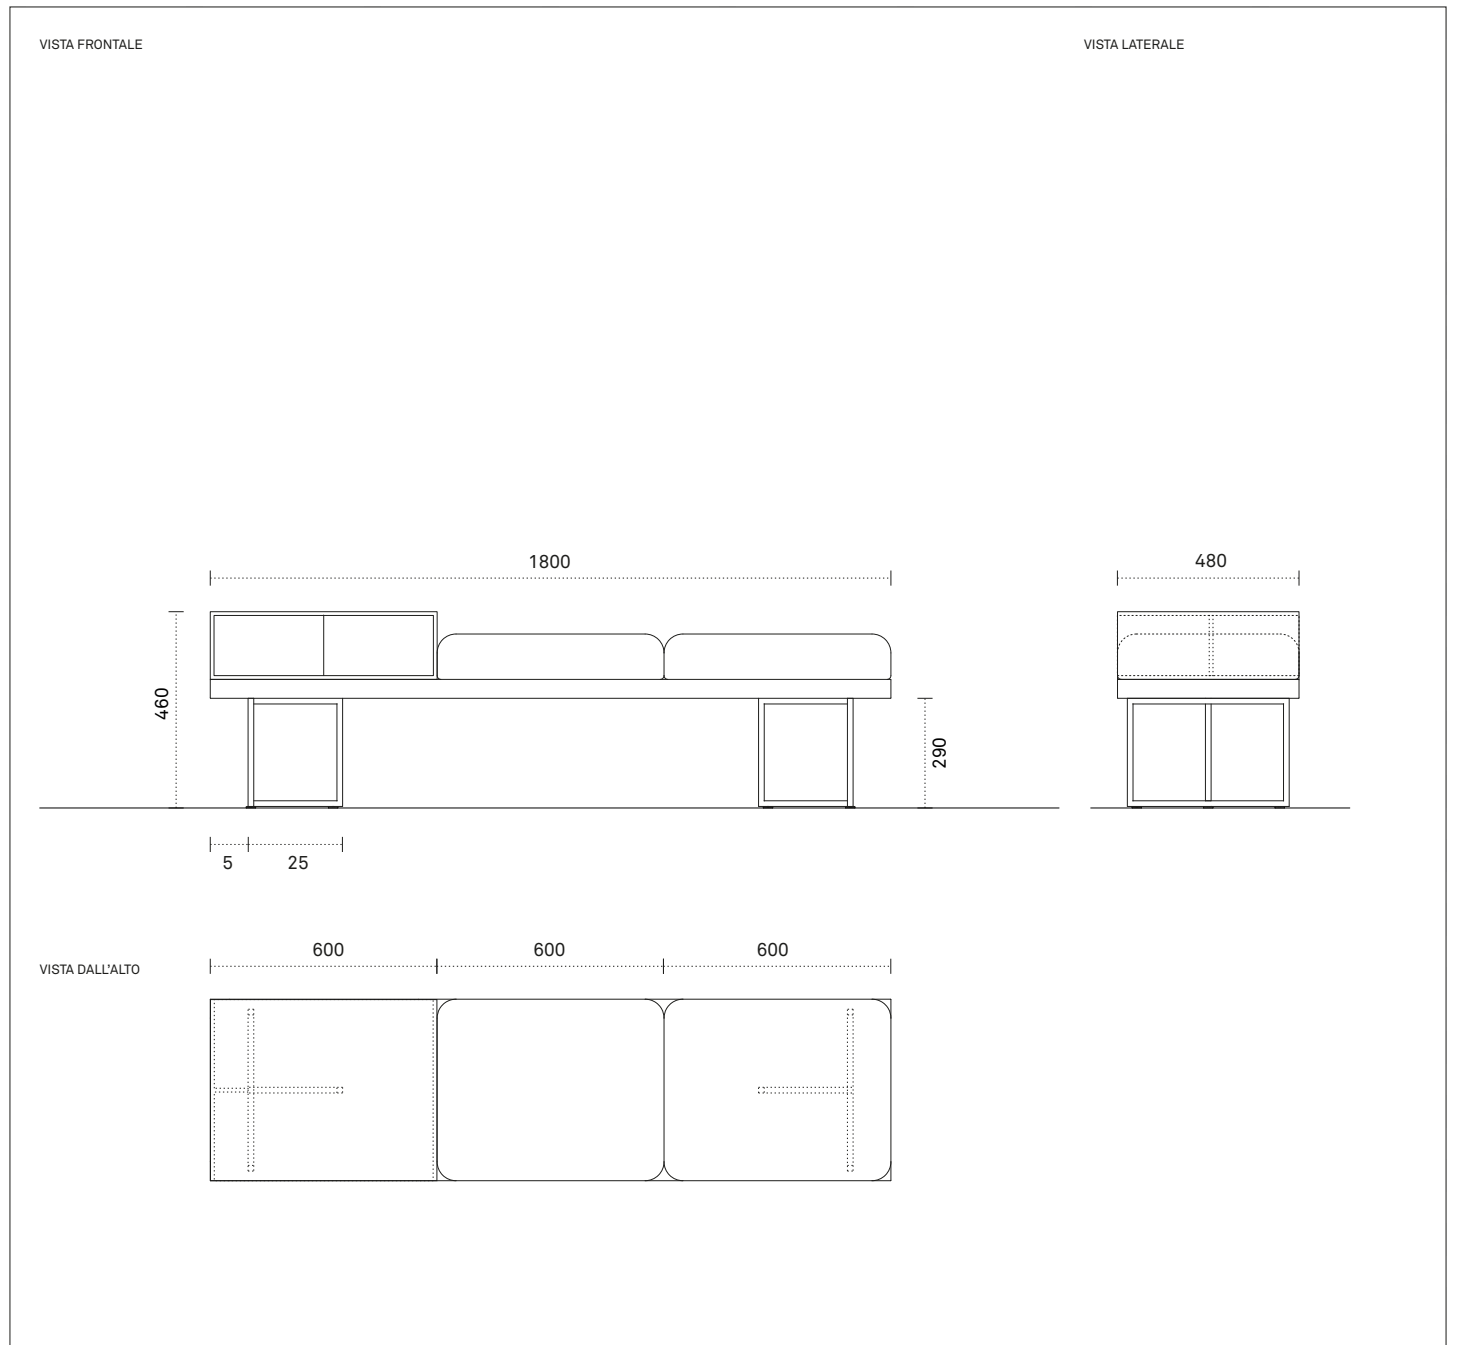

Una seduta disegnata per abbinarsi al tuo arredo. Una panca imbottita dalla struttura leggera e minimale, adatta per completare l'ingresso, il soggiorno o la camera da letto.

In foto:

L 180 cm
P 48 cm
H 46 cm

Dettagli tecnici

Dimensioni espresse in millimetri. L'azienda si riserva il diritto di apportare modifiche ai modelli senza preavviso. Le informazioni qui riportate sono basate sugli ultimi dati pubblicati su catalogo e listino.

Componibilità

Cambiando l'ordine dei fattori il risultato cambia. La grande flessibilità del Sistema si misura sui moduli: accostandoli in modo diverso sulla parete e abbinando le finiture si ottengono risultati sempre su misura.