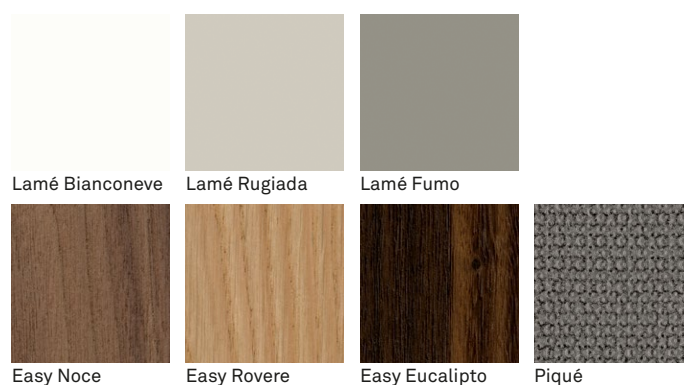

Nobilitati

Finiture ad acqua

Dai primi anni duemila abbiamo scelto di utilizzare finiture all'acqua. Inodori e atossiche, abbattano il contenuto di solventi chimici: un contributo per ridurre il nostro impatto ambientale e tutelare la salute di dipendenti e clienti.

Pannelli CARB

Tutti i nostri pannelli aderiscono allo standard CARB 2. Un riferimento esigente, che si propone di ridurre al minimo le emissioni di formaldeide nel legno: i nostri pannelli ne contengono meno di 0,09 parti per milione.