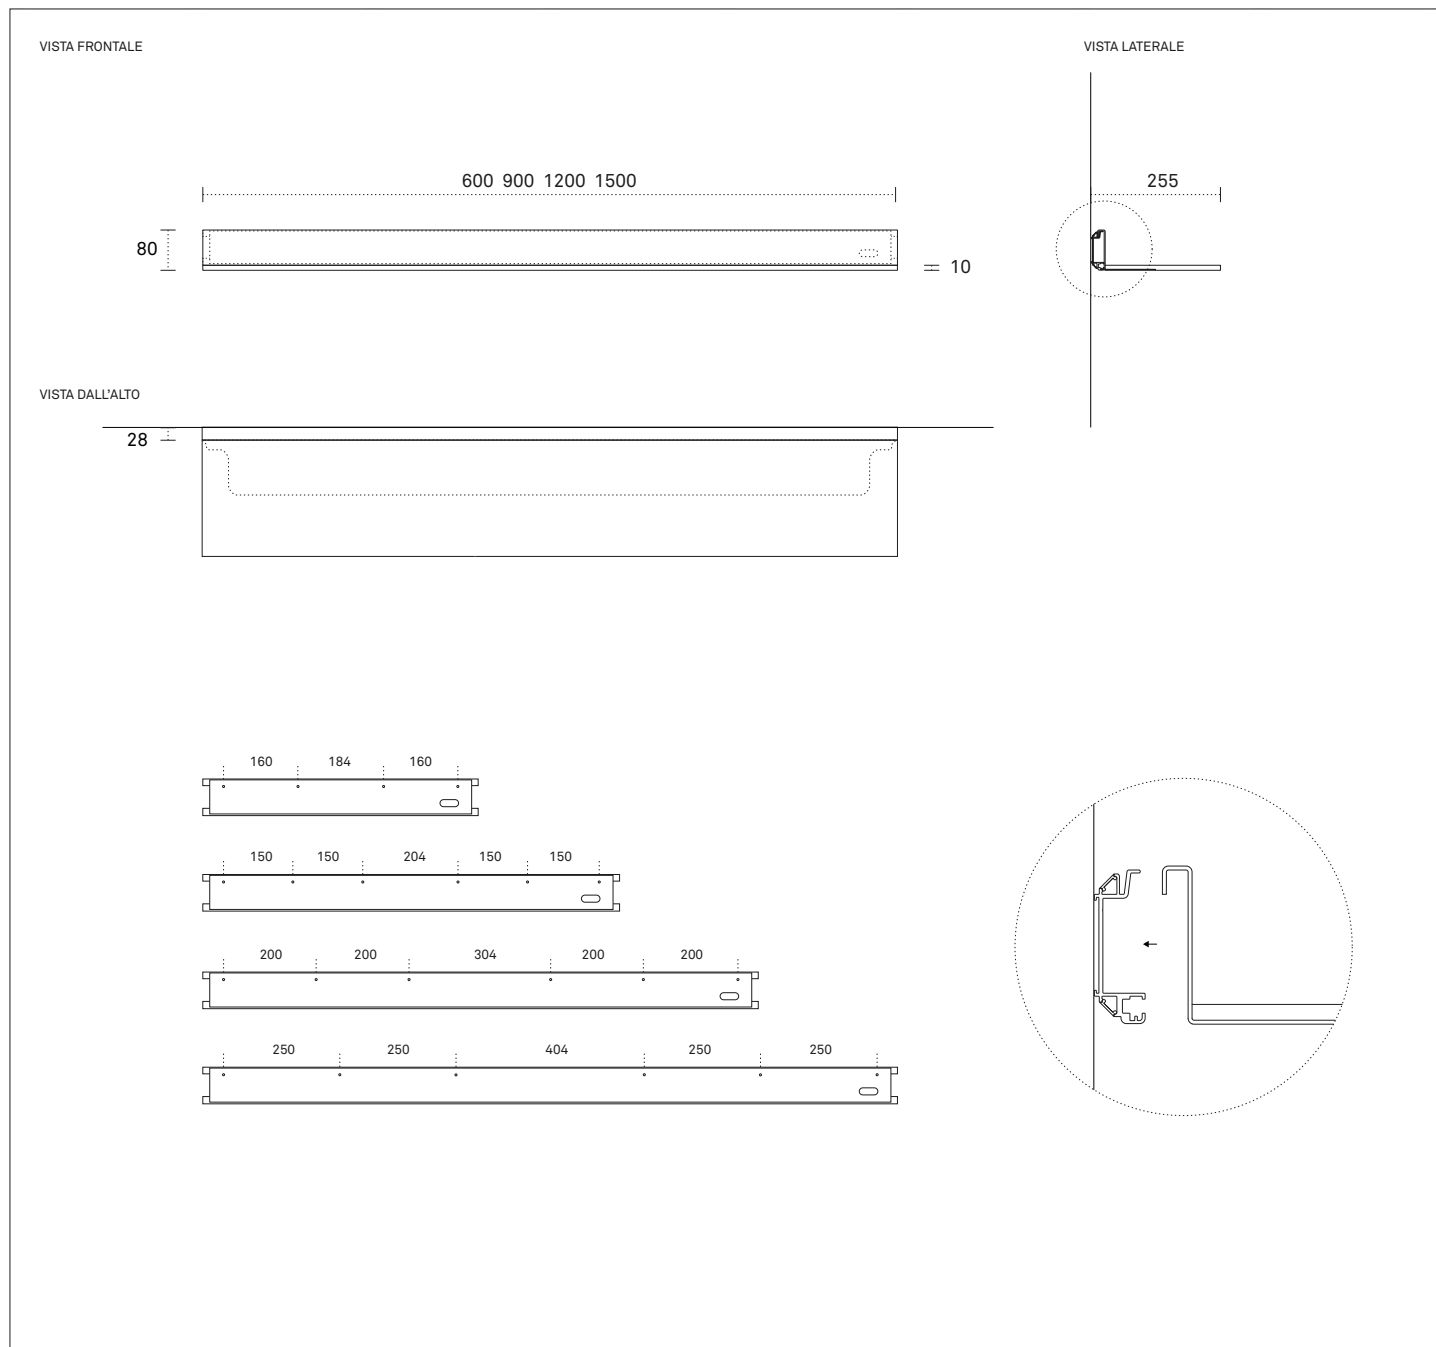

Linee di luce che disegnano la parete. Dallo spessore di un solo centimetro, moderne e lineari, le mensole di design Luxline con illuminazione integrata ti permettono di creare una suggestiva libreria luminosa a parete, perfetta per ogni ambiente.

Dettagli tecnici

Dimensioni espresse in millimetri. L'azienda si riserva il diritto di apportare modifiche ai modelli senza preavviso. Le informazioni qui riportate sono basate sugli ultimi dati pubblicati su catalogo e listino.

Componibilità

Cambiando l'ordine dei fattori il risultato cambia. La grande flessibilità del Sistema si misura sui moduli: accostandoli in modo diverso sulla parete e abbinando le finiture si ottengono risultati sempre su misura.