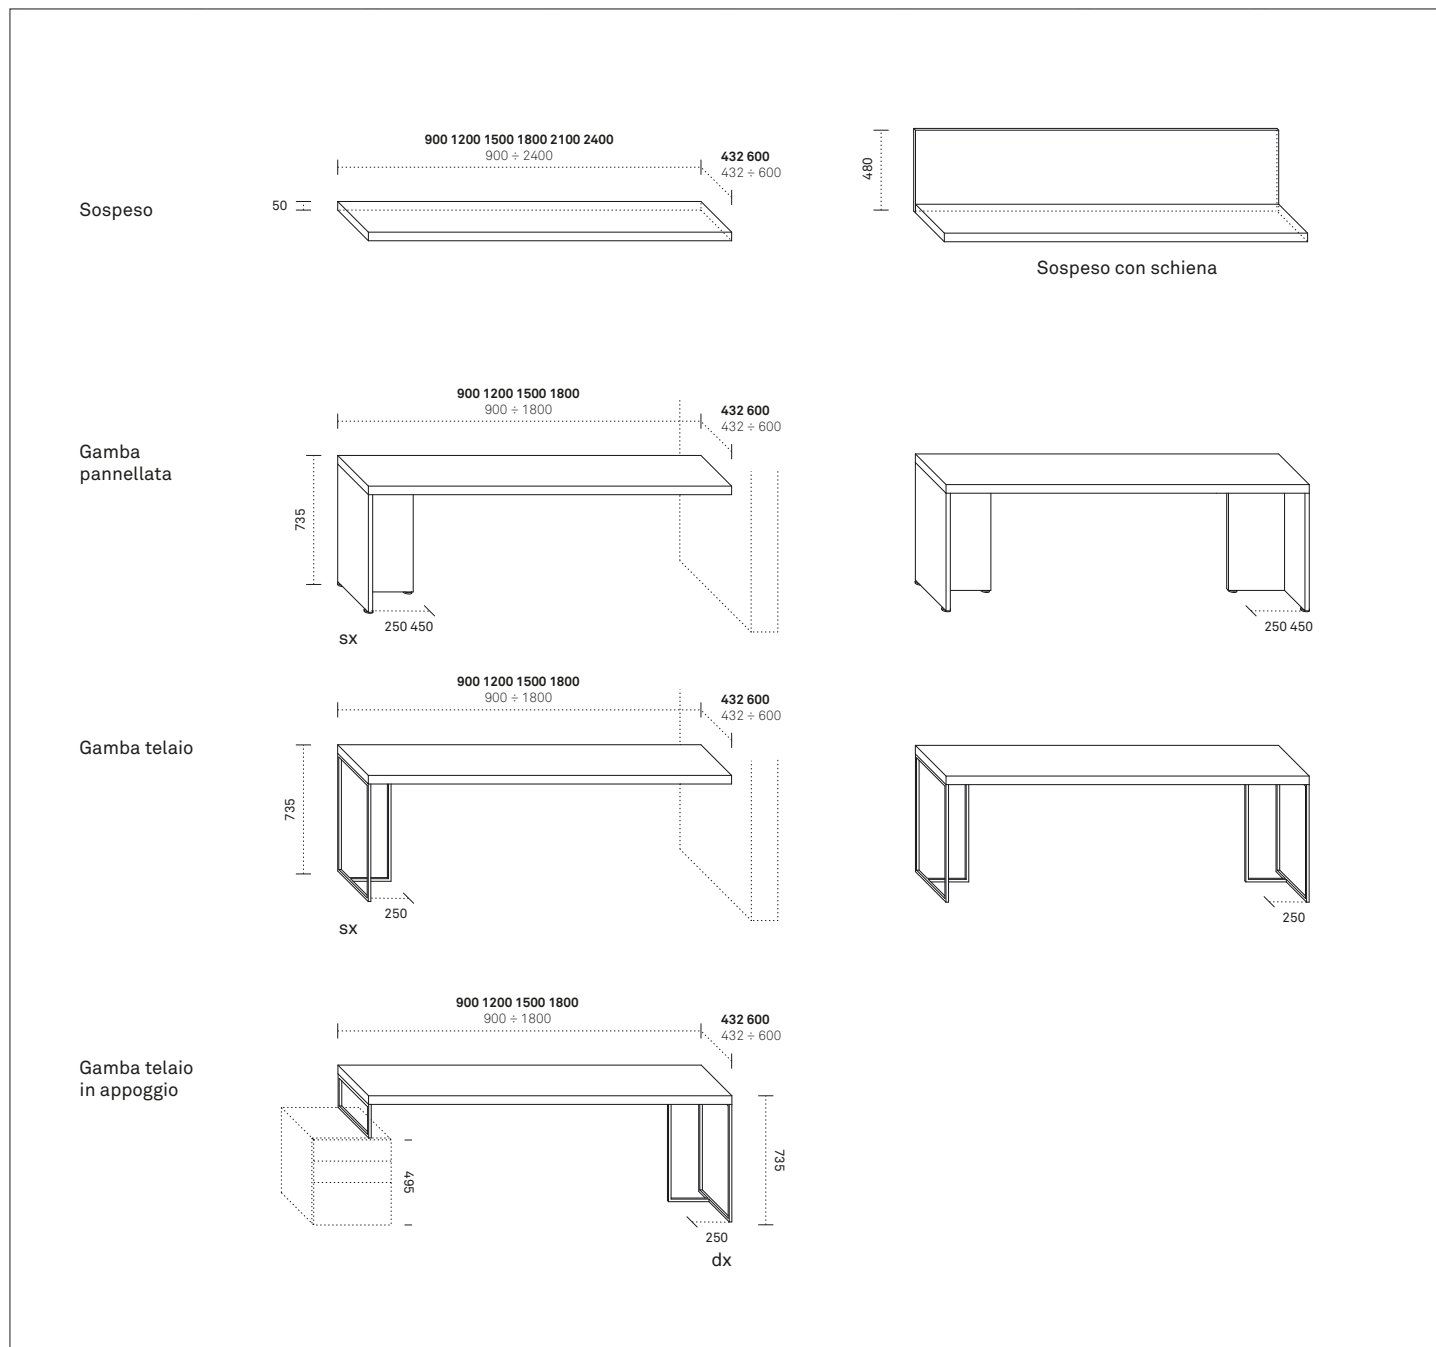

Una collezione di piani di differenti dimensioni che possono dare vita ai tuoi spazi ed organizzarli secondo i tuoi bisogni. Puoi optare per una compatta stazione per lo smart working o per lo studio, uno scrittoio dove leggere i tuoi libri preferiti, una scrivania dove dedicarti ai tuoi hobby o addirittura una vanity per la zona notte.

## Dettagli tecnici

Dimensioni espresse in millimetri. L'azienda si riserva il diritto di apportare modifiche ai modelli senza preavviso. Le informazioni qui riportate sono basate sugli ultimi dati pubblicati su catalogo e listino.

### Componibilità

Cambiando l'ordine dei fattori il risultato cambia. La grande flessibilità del Sistema si misura sui moduli: accostandoli in modo diverso sulla parete e abbinando le finiture si ottengono risultati sempre su misura.