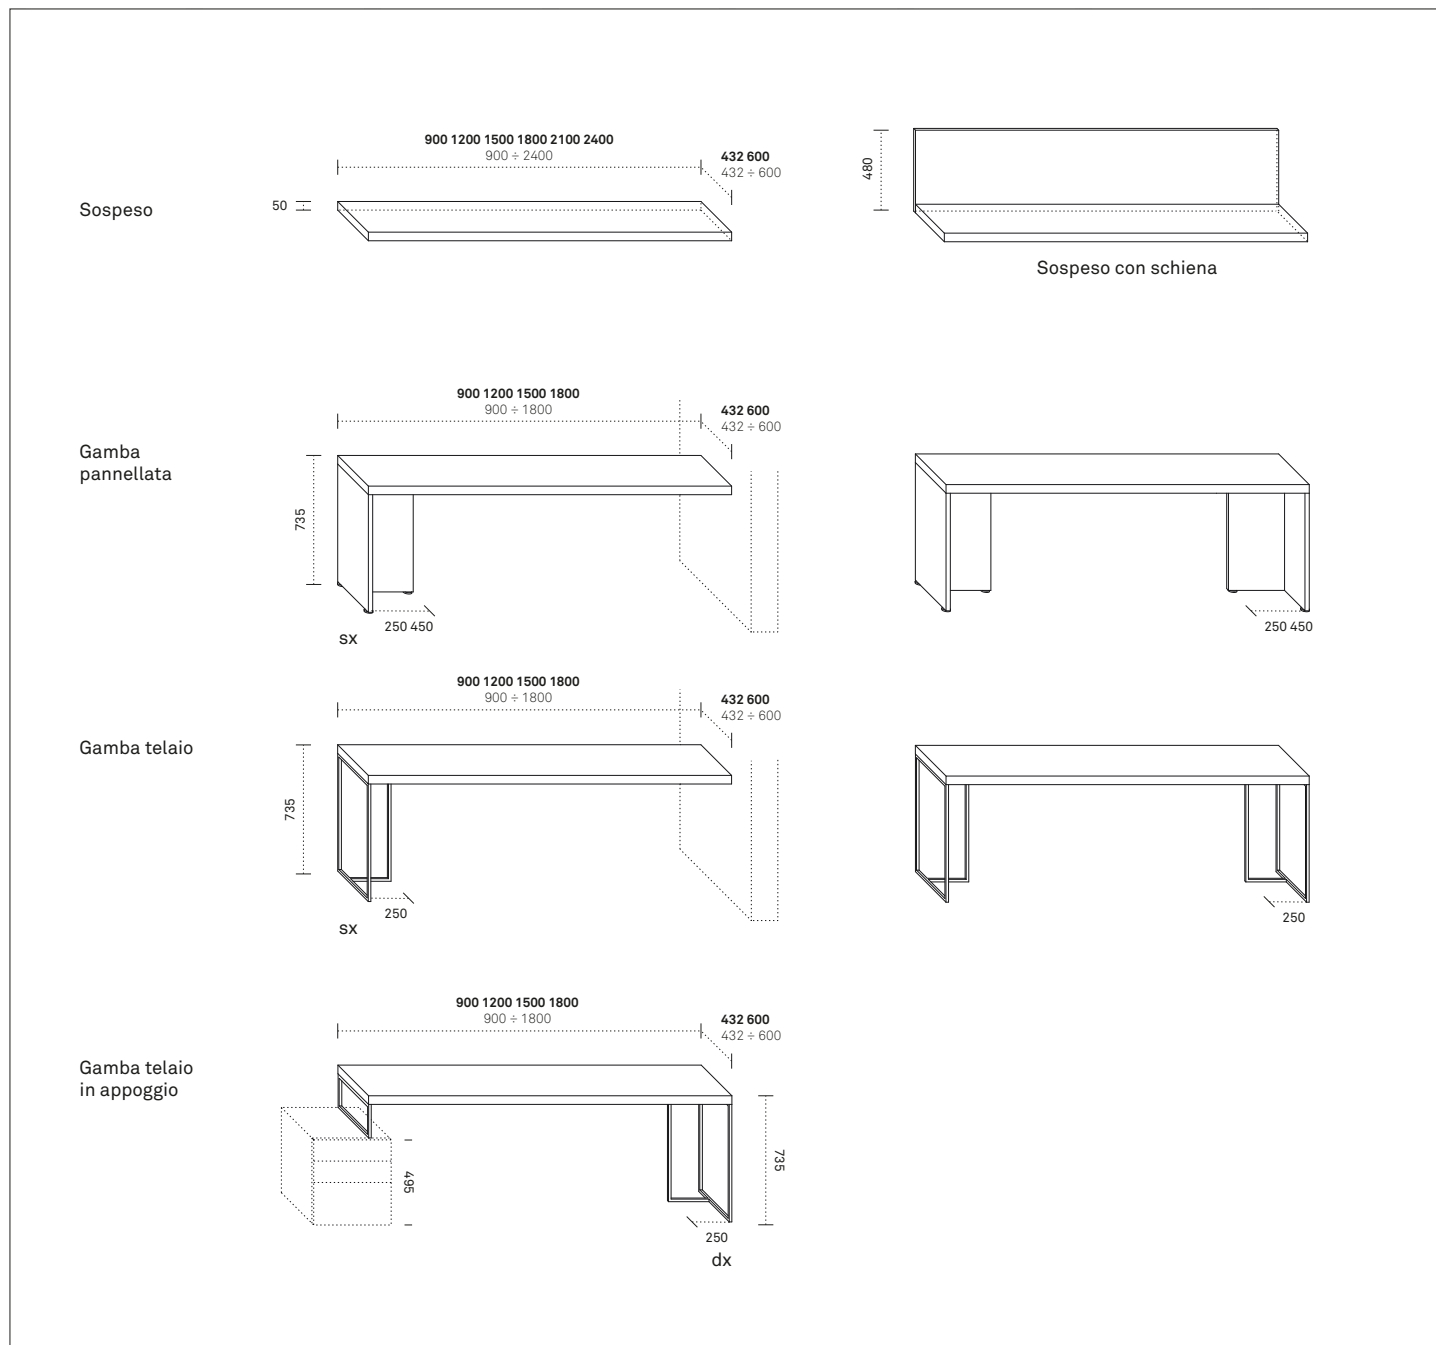

Una collezione di piani di differenti dimensioni che possono dare vita ai tuoi spazi ed organizzarli secondo i tuoi bisogni. Puoi optare per una compatta stazione per lo smart working o per lo studio, uno scrittoio dove leggere i tuoi libri preferiti, una scrivania dove dedicarti ai tuoi hobby o addirittura una vanity per la zona notte.

Dettagli tecnici

Dimensioni espresse in millimetri. L'azienda si riserva il diritto di apportare modifiche ai modelli senza preavviso. Le informazioni qui riportate sono basate sugli ultimi dati pubblicati su catalogo e listino.

Componibilità

Cambiando l'ordine dei fattori il risultato cambia. La grande flessibilità del Sistema si misura sui moduli: accostandoli in modo diverso sulla parete e abbinando le finiture si ottengono risultati sempre su misura.