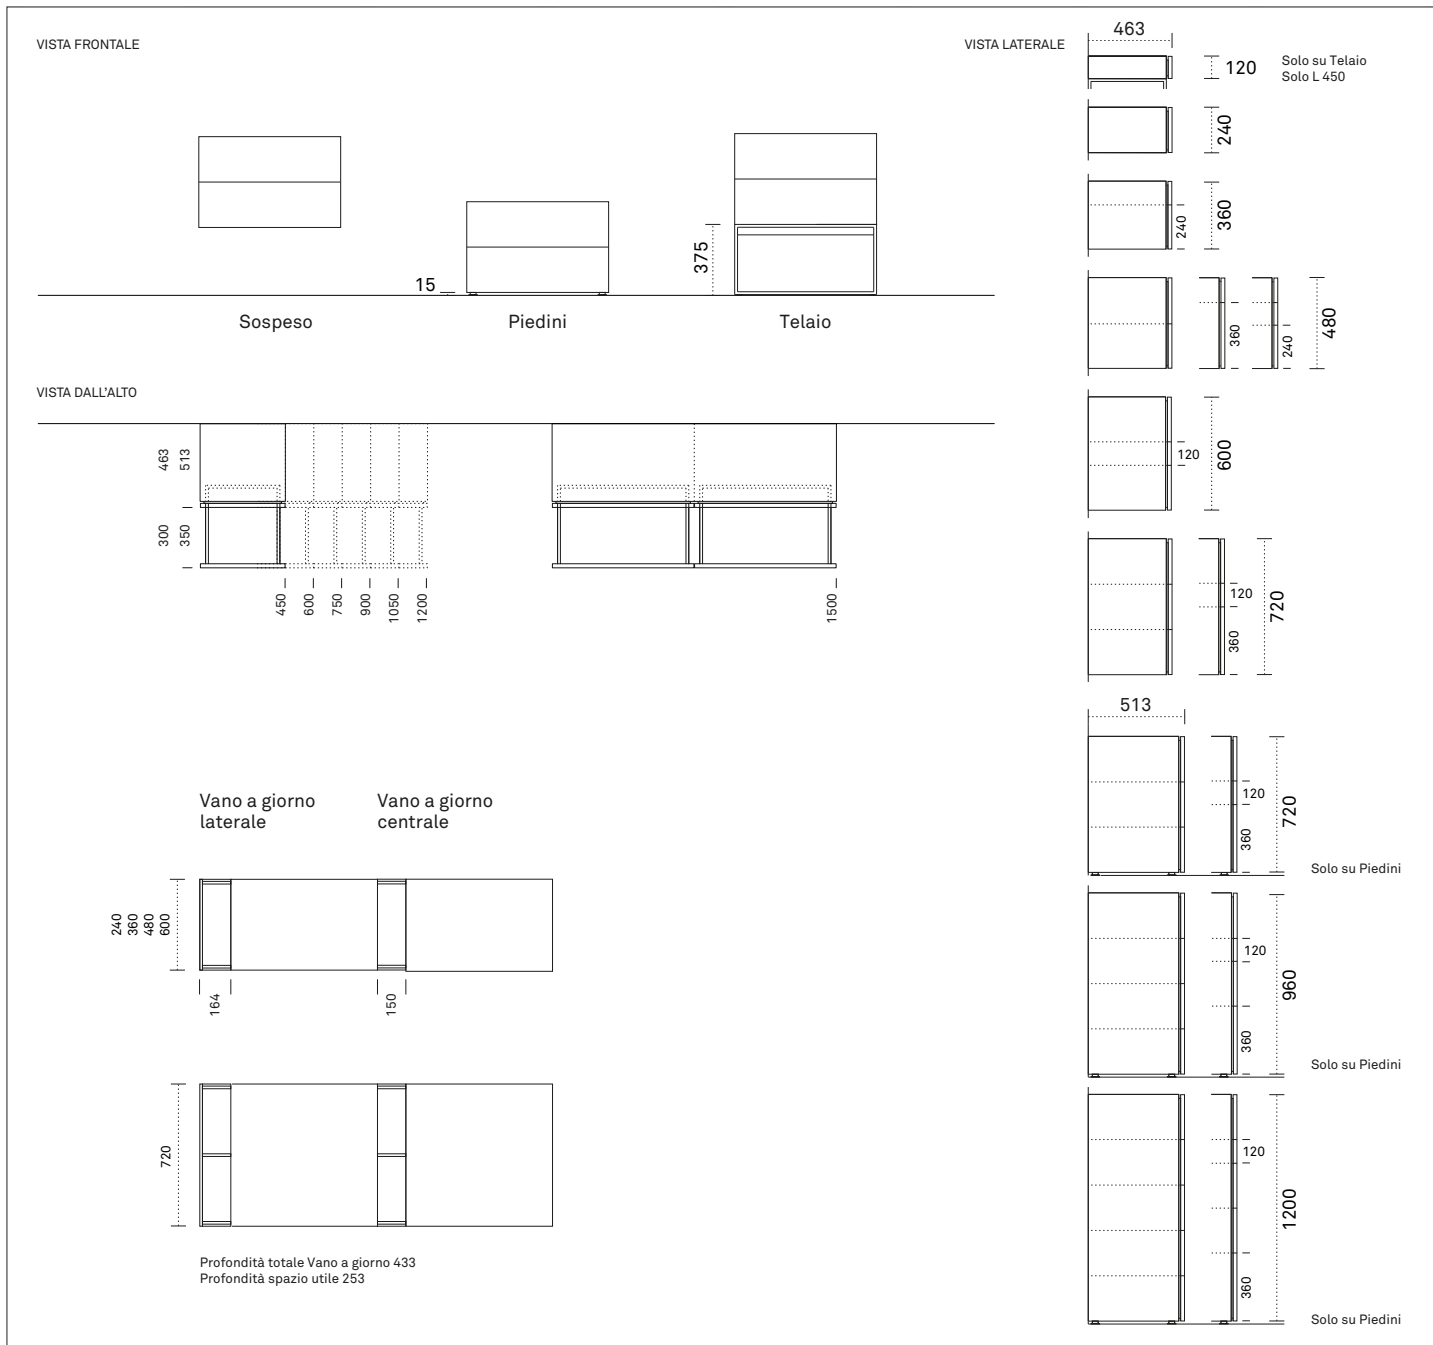

La collezione Filnox reinterpreta il concetto di cassettiere per la zona notte. Le giunzioni a 45 gradi e il profilo in alluminio tra cassetto e struttura garantiscono pulizia e linearità. Le tre varianti, sospeso, a terra o telaio, sono completamente personalizzabili sia all'esterno, nei frontali e nelle finiture, sia nell'organizzazione interna.

Dettagli tecnici

Dimensioni espresse in millimetri. L'azienda si riserva il diritto di apportare modifiche ai modelli senza preavviso. Le informazioni qui riportate sono basate sugli ultimi dati pubblicati su catalogo e listino.

Componibilità

Cambiando l'ordine dei fattori il risultato cambia. La grande flessibilità del Sistema si misura sui moduli: accostandoli in modo diverso sulla parete e abbinando le finiture si ottengono risultati sempre su misura.