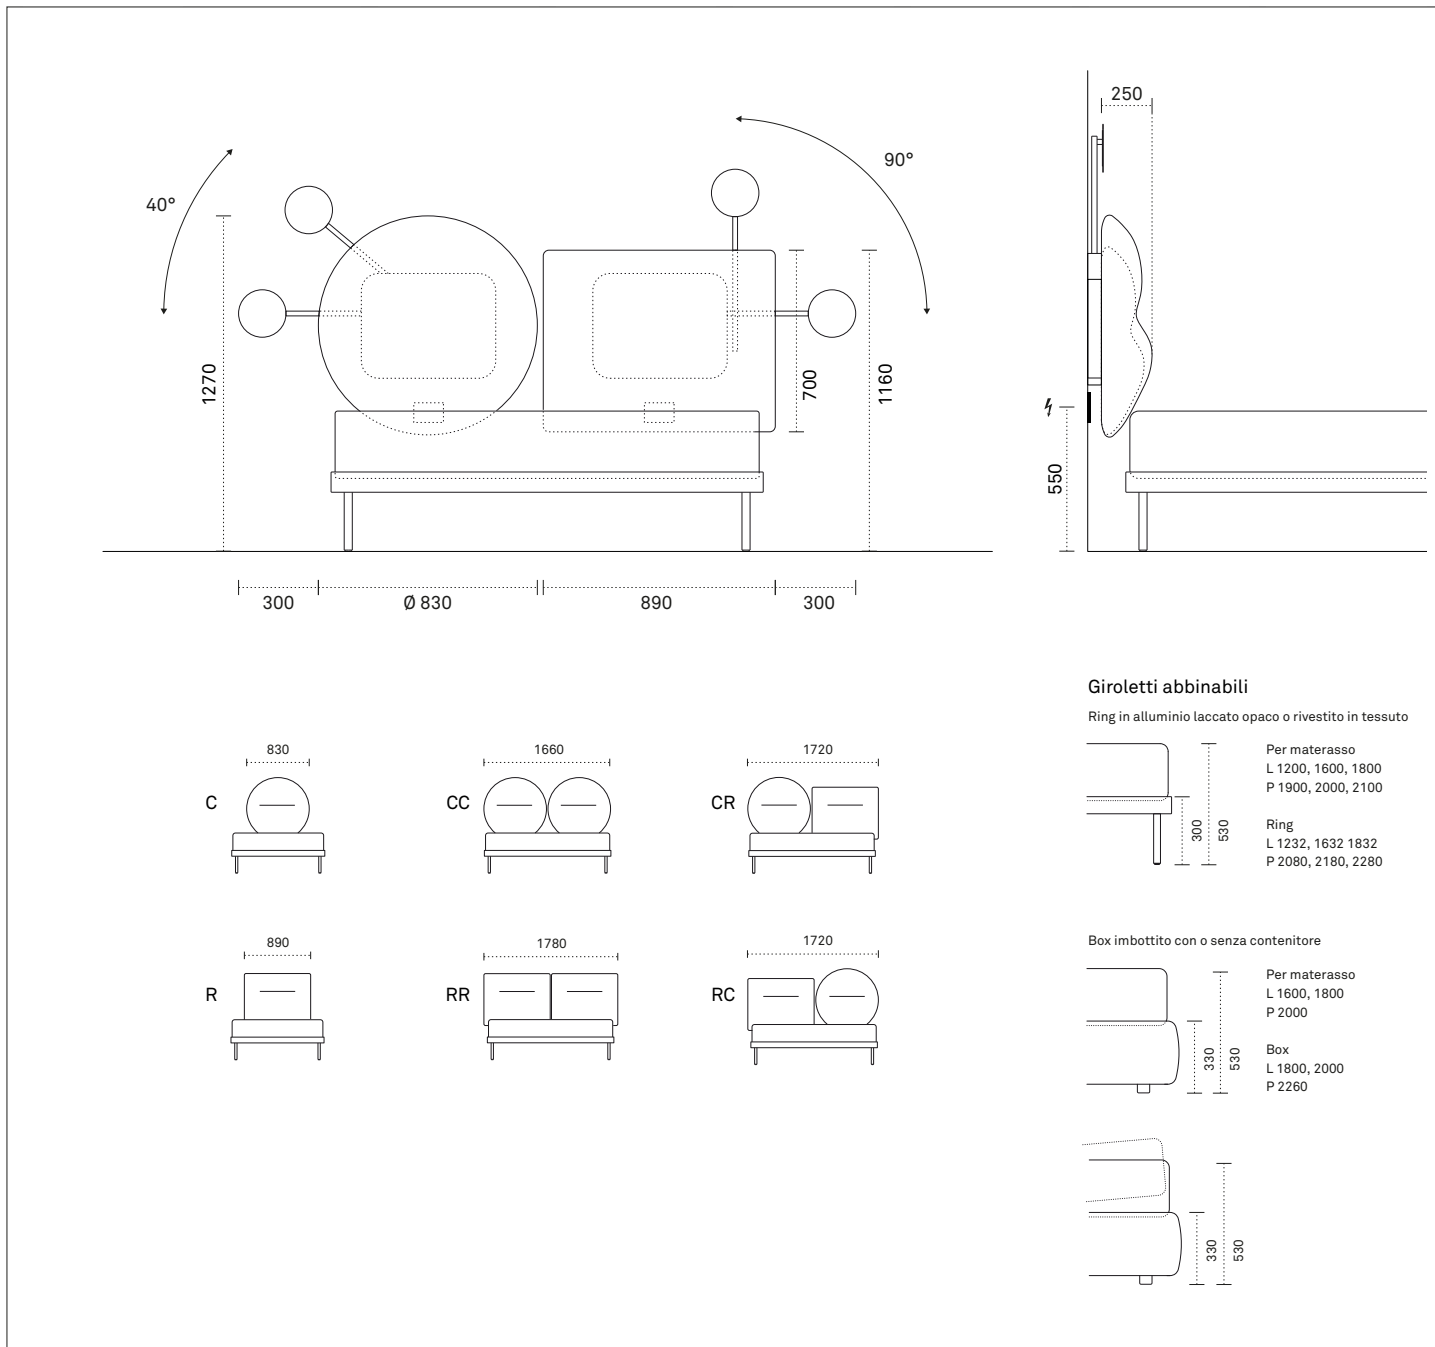

La massima espressione della sartorialità firmata Caccaro arriva nella zona notte: un letto unico nel suo genere per personalizzazione ed espressione di stile. Testiera e giroletto sono indipendenti e la testiera stessa può scomporsi in due forme da abbinare a piacere: Cerchio-cerchio, Rettangolo-rettangolo, Cerchio-rettangolo. Puoi anche decidere di abbinare il giroletto che preferisci, a scelta tra l'imbottito Box o la più essenziale struttura laccata Ring.

Dettagli tecnici

Dimensioni espresse in millimetri. L'azienda si riserva il diritto di apportare modifiche ai modelli senza preavviso. Le informazioni qui riportate sono basate sugli ultimi dati pubblicati su catalogo e listino.

Componibilità

Cambiando l'ordine dei fattori il risultato cambia. La grande flessibilità del Sistema si misura sui moduli: accostandoli in modo diverso sulla parete e abbinando le finiture si ottengono risultati sempre su misura.