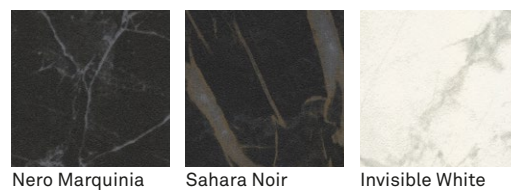

Materiali e finiture

Laccati

Essenze

Tutte le parti in legno delle nostre composizioni sono lavorate in biglia. Esperienza e organizzazione guidano questa operazione che garantisce omogeneità e pulizia estetica. La finitura all'acqua esalta le venature delle nostre essenze, conservandone la naturale matericità.

Kera

Le superfici ceramiche in Kera riproducono al tatto e alla vista la naturalezza del marmo. Inserti preziosi che garantiscono alta resistenza agli urti, alle macchie e ai graffi. Le tre nuance scelte si prestano a molteplici abbinamenti che movimentano e arricchiscono le nostre moodboard.

Materiali e finiture

Nobilitati				
	Lamé Bianconeve	Lamé Rugiada	Lamé Fumo	
				
	Easy Noce	Easy Rovere	Easy Eucalipto	Piqué
Accessori				
	Titanio Brunito	Piqué	Easy Pelle	
Vetri				
	Vetro Extrachiaro	Vetro Fumé		