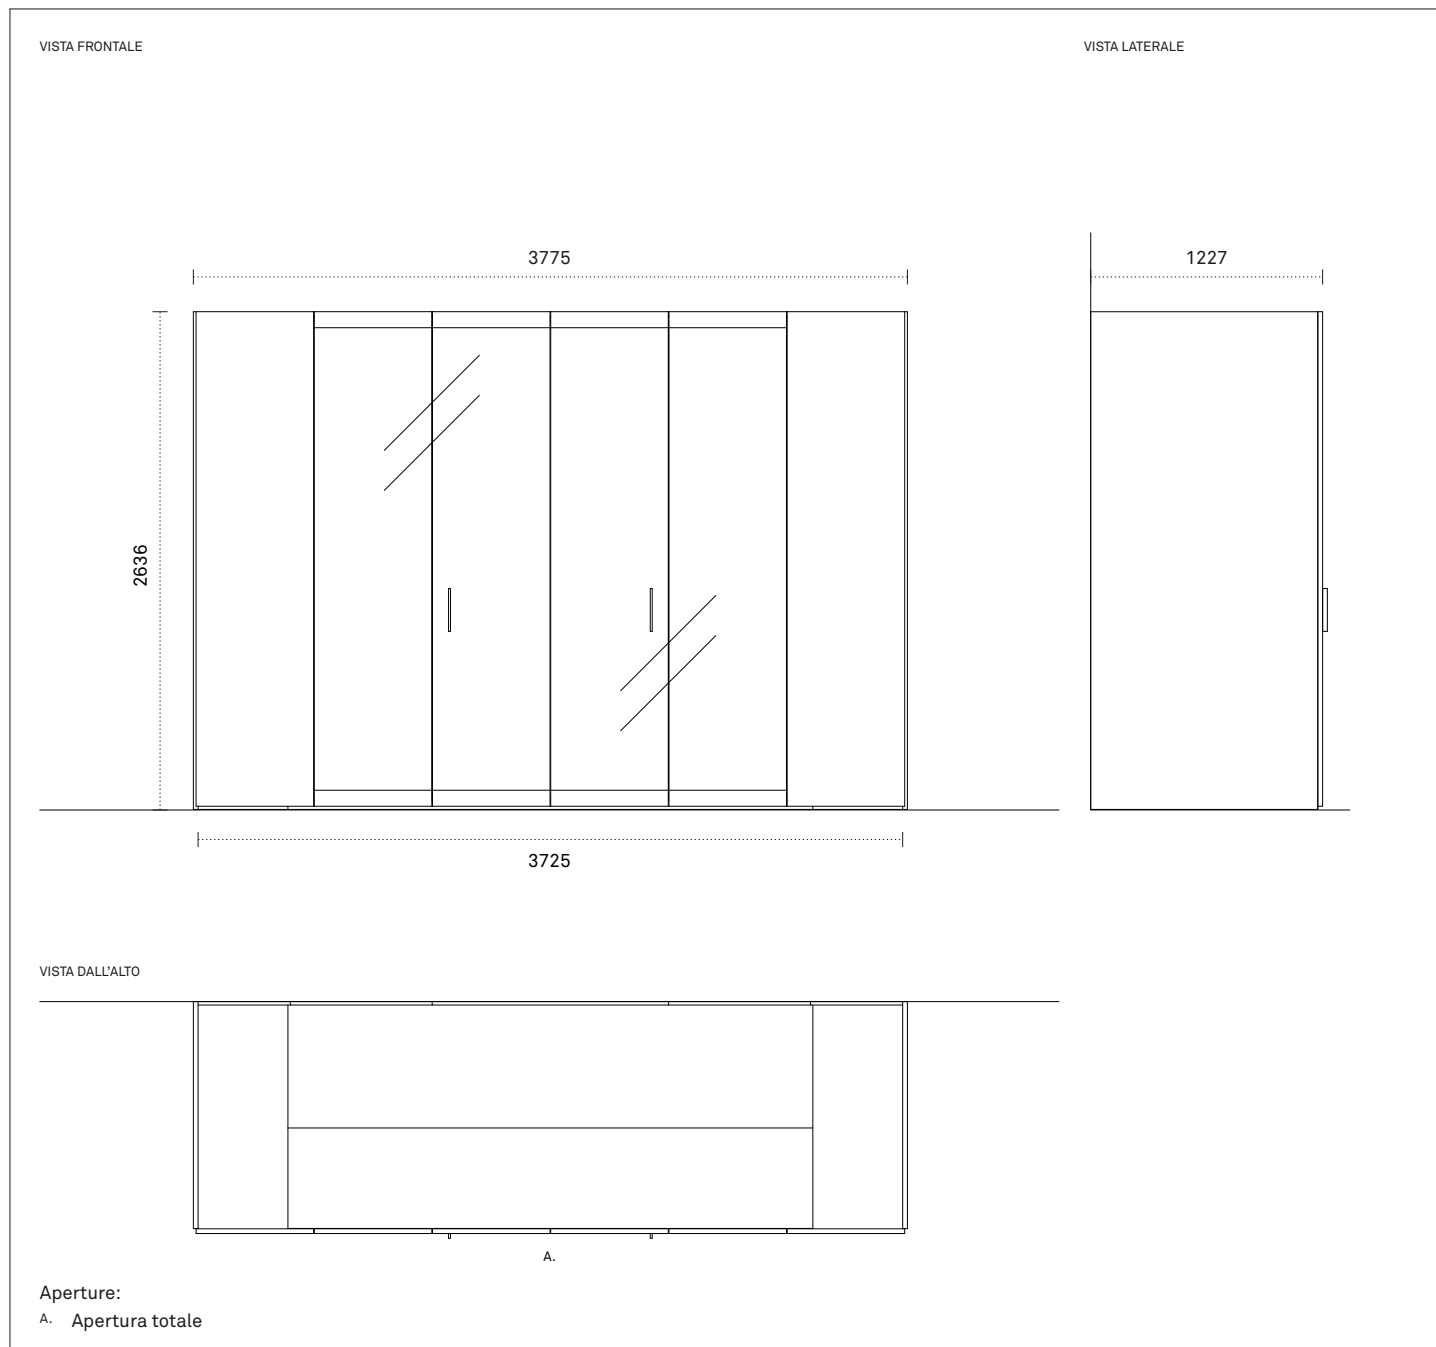

In foto:

L 377,5 cm
P 122,7 cm
H 263,6 cm

Dettagli tecnici

Dimensioni espresse in millimetri. L'azienda si riserva il diritto di apportare modifiche ai modelli senza preavviso. Le informazioni qui riportate sono basate sugli ultimi dati pubblicati su catalogo e listino.

Componibilità

Cambiando l'ordine dei fattori il risultato cambia. La grande flessibilità del Sistema si misura sui moduli: accostandoli in modo diverso sulla parete e abbinando le finiture si ottengono risultati sempre su misura.