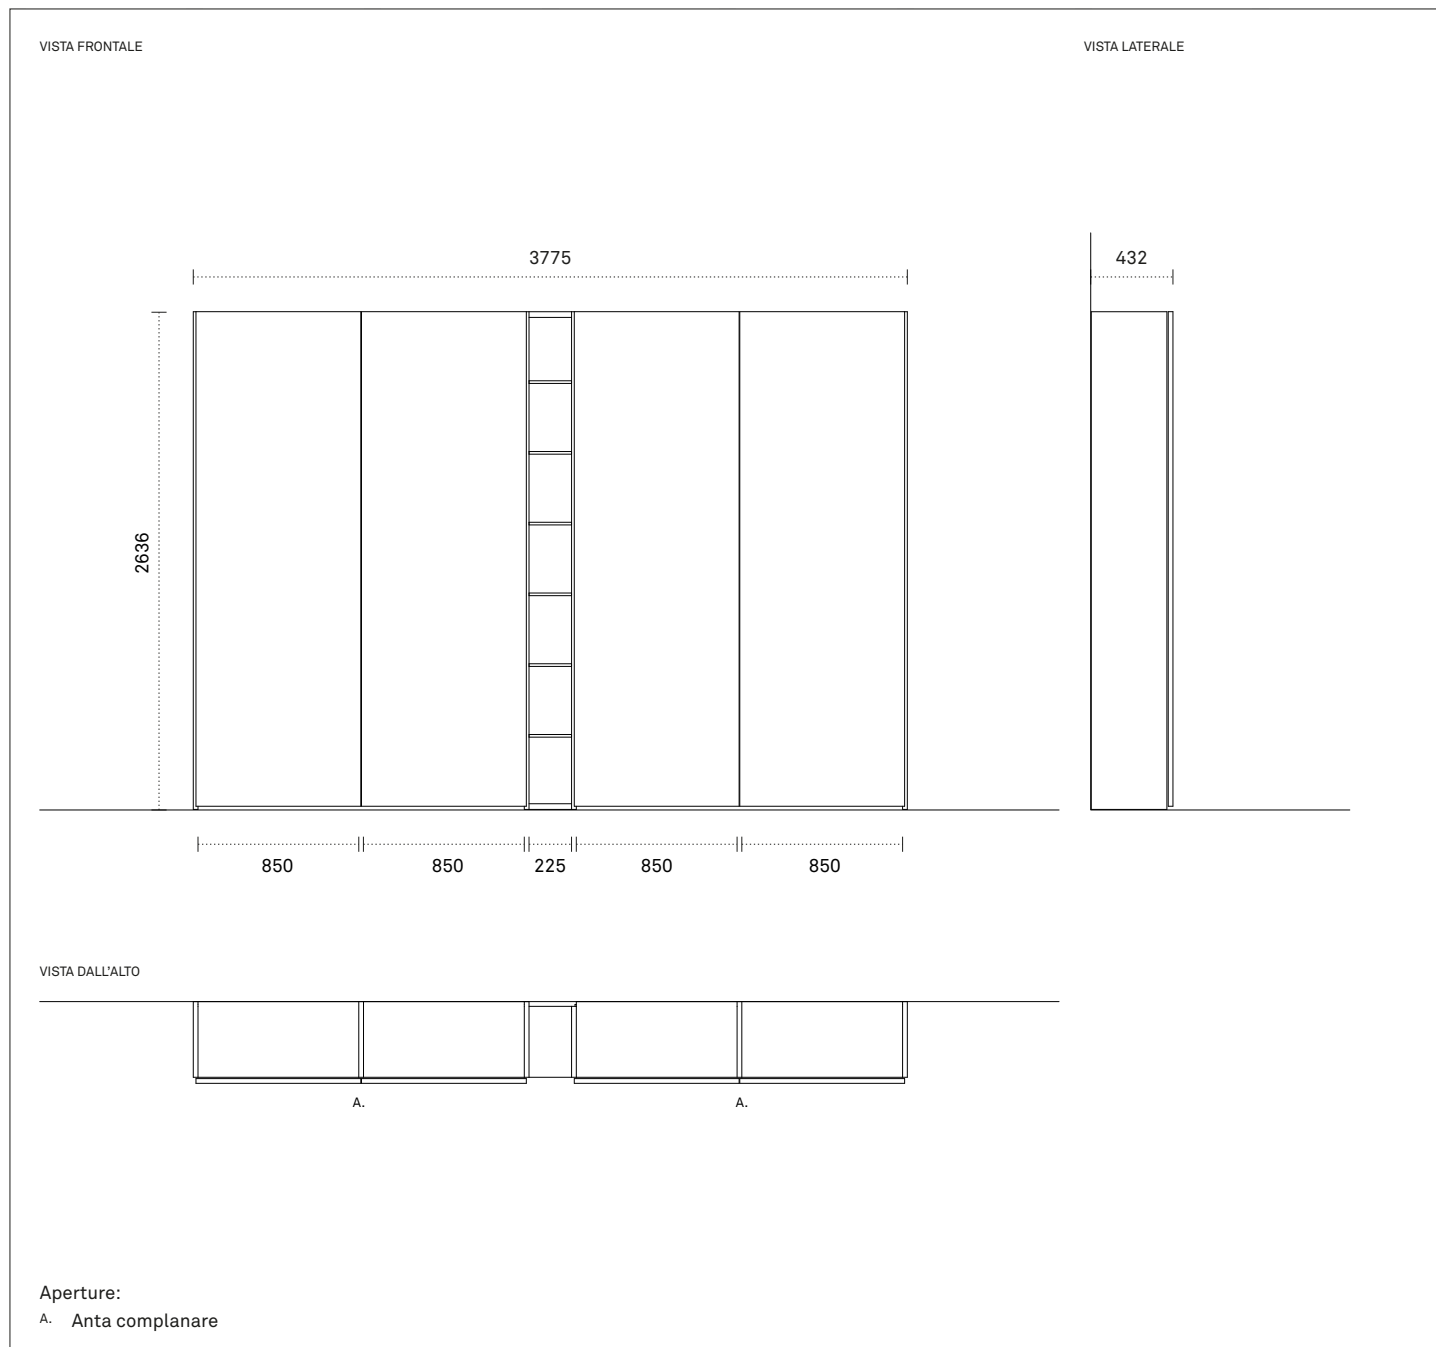

Sistema: Freedhome®
Designer: R&D Caccaro

L'unico elemento a vista è la TV. Quasi come fosse un quadro viene incorniciata da un'armadiatura funzionale al contenimento di abiti e oggetti della camera da letto. Il pannello si apre e svela ancora più spazio, permettendoti di sfruttarne anche il retro. Tutta la composizione può essere progettata nelle misure e nelle finiture della tua zona notte.

In foto:

L 402,5 cm
P 62,7 cm
H 263,6 cm

Dettagli tecnici

Dimensioni espresse in millimetri. L'azienda si riserva il diritto di apportare modifiche ai modelli senza preavviso. Le informazioni qui riportate sono basate sugli ultimi dati pubblicati su catalogo e listino.

Componibilità

Cambiando l'ordine dei fattori il risultato cambia. La grande flessibilità del Sistema si misura sui moduli: accostandoli in modo diverso sulla parete e abbinando le finiture si ottengono risultati sempre su misura.