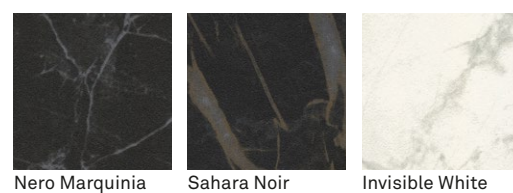

Materiali e finiture

Laccati

Essenze

Tutte le parti in legno delle nostre composizioni sono lavorate in biglia. Esperienza e organizzazione guidano questa operazione che garantisce omogeneità e pulizia estetica. La finitura all'acqua esalta le venature delle nostre essenze, conservandone la naturale matericità.

Kera

Le superfici ceramiche in Kera riproducono al tatto e alla vista la naturalezza del marmo. Inserti preziosi che garantiscono alta resistenza agli urti, alle macchie e ai graffi. Le tre nuance scelte si prestano a molteplici abbinamenti che movimentano e arricchiscono le nostre moodboard.