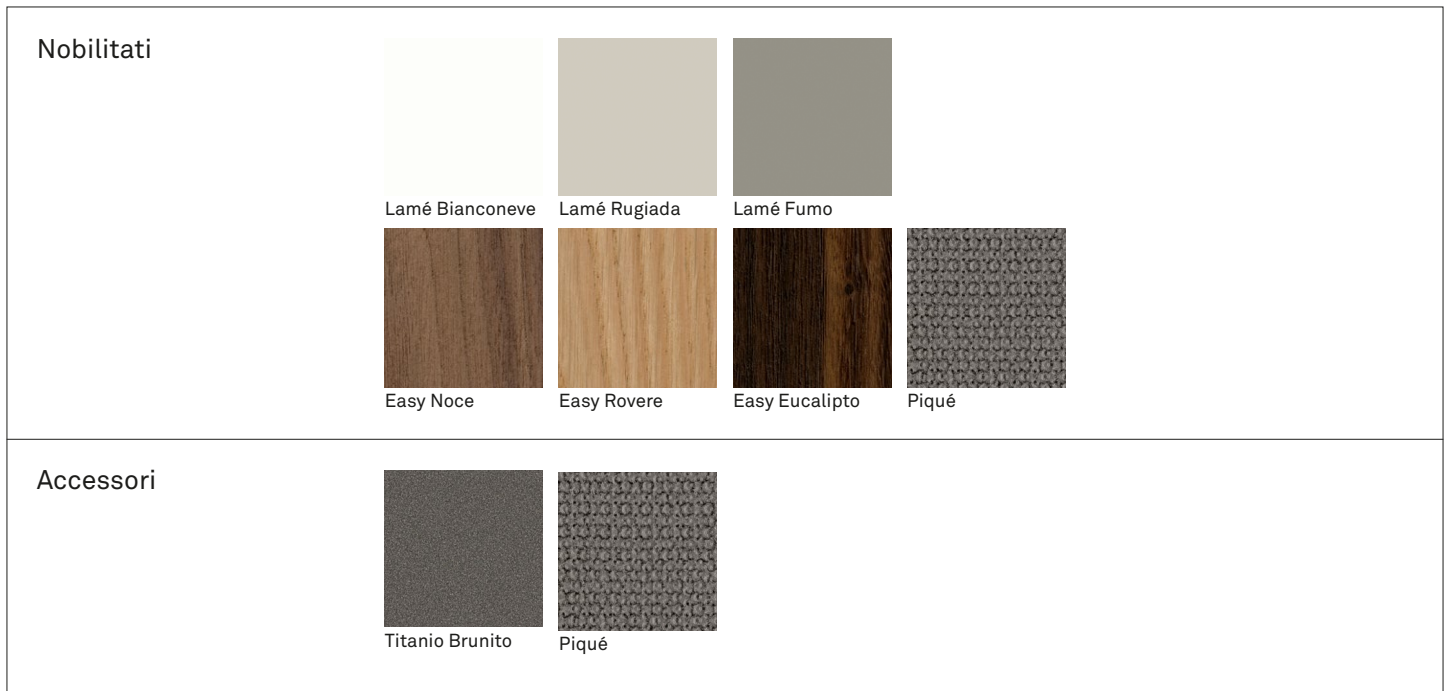

Materiali e finiture

Finiture ad acqua

Dai primi anni duemila abbiamo scelto di utilizzare finiture all'acqua. Inodori e atossiche, abbattano il contenuto di solventi chimici: un contributo per ridurre il nostro impatto ambientale e tutelare la salute di dipendenti e clienti.

Pannelli CARB

Tutti i nostri pannelli aderiscono allo standard CARB 2. Un riferimento esigente, che si propone di ridurre al minimo le emissioni di formaldeide nel legno: i nostri pannelli ne contengono meno di 0,09 parti per milione.