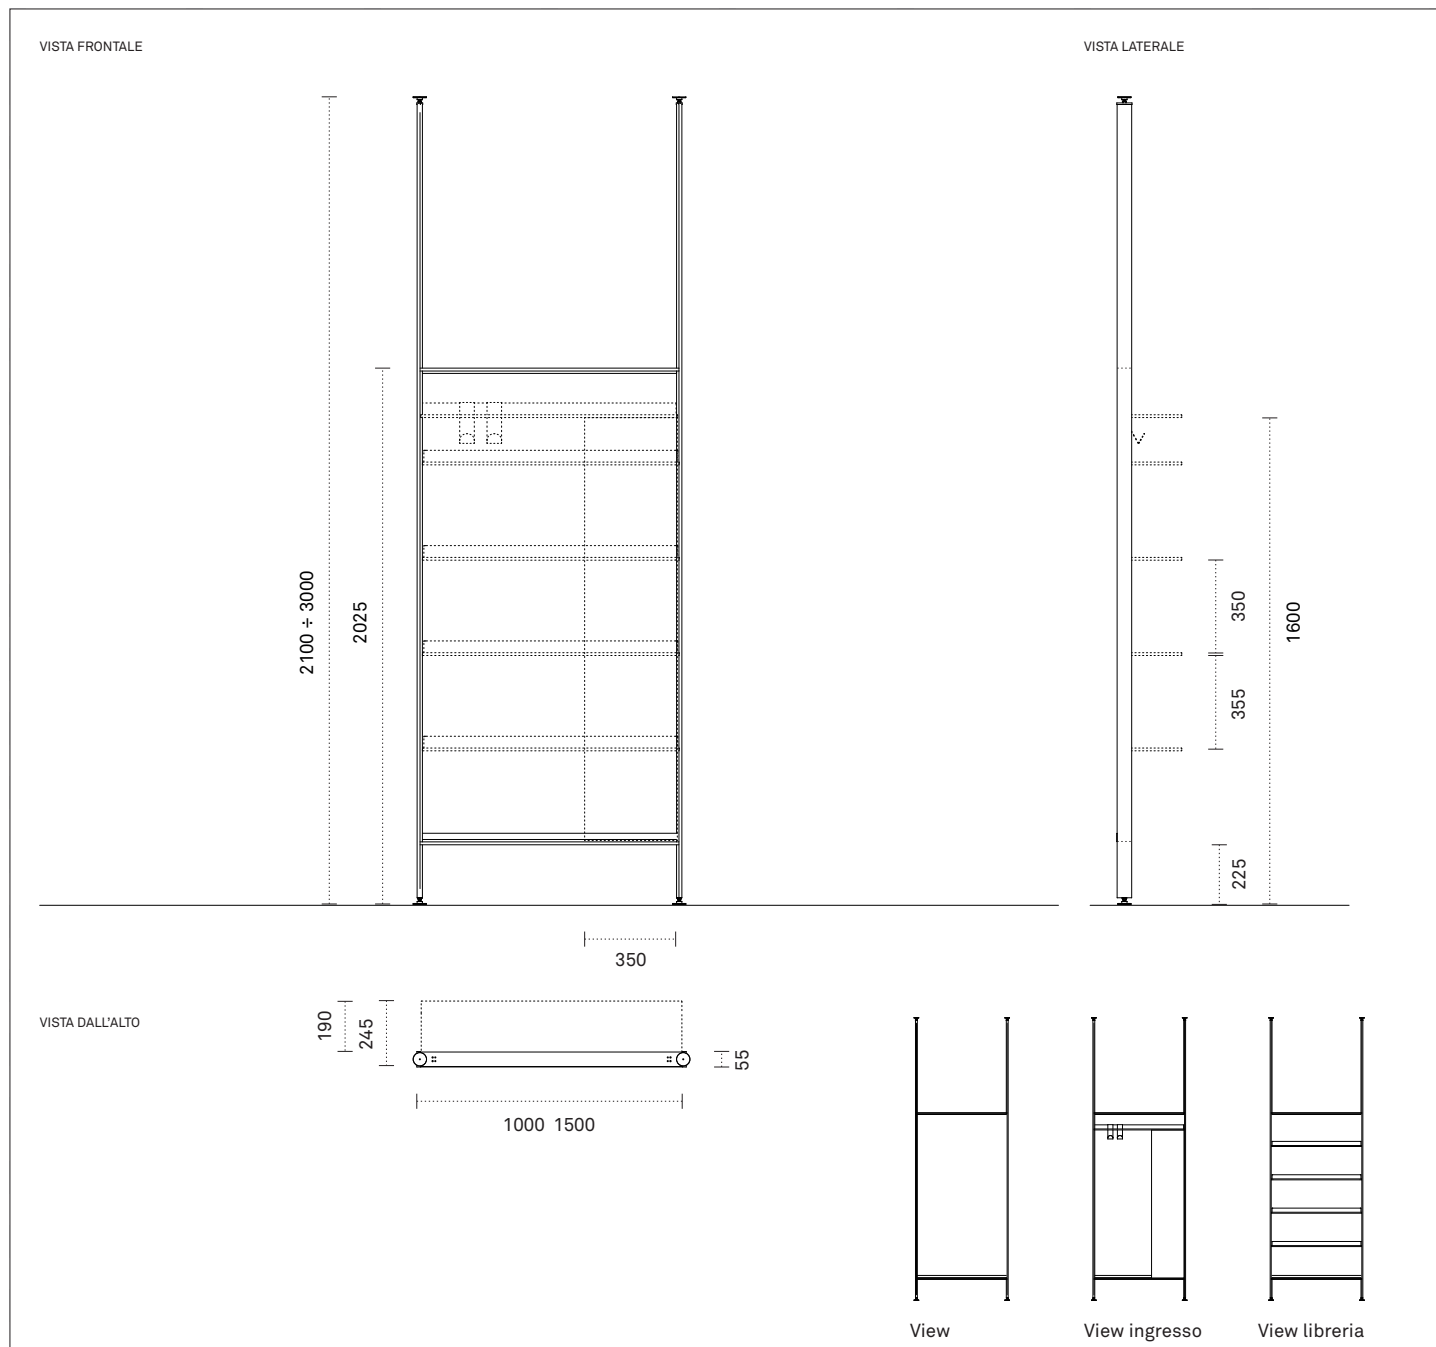

View è un nuovo concetto di separé che va dal soffitto al pavimento, una quinta leggera che ti aiuta a separare gli spazi in modo discreto, secondo le tue esigenze. Il retro di View può essere attrezzato con ripiani, ganci e uno specchio. Il telo screen, in grigio pietra o antracite, si abbina alla struttura in alluminio laccato.

In foto:

L 344 cm
P 5,5 cm
H 300 cm

Dettagli tecnici

Dimensioni espresse in millimetri. L'azienda si riserva il diritto di apportare modifiche ai modelli senza preavviso. Le informazioni qui riportate sono basate sugli ultimi dati pubblicati su catalogo e listino.

Componibilità

Cambiando l'ordine dei fattori il risultato cambia. La grande flessibilità del Sistema si misura sui moduli: accostandoli in modo diverso sulla parete e abbinando le finiture si ottengono risultati sempre su misura.