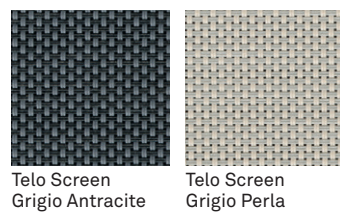

Attrezzatura interna

Sono gli accessori interni a dettare la funzione delle composizioni. I Sistemi Caccaro sono progettati per adattarsi ad ogni spazio della casa: a dare loro identità è ciò che decidi di riporre all'interno.

Materiali e finiture

Laccati

Telo screen

Finiture ad acqua

Dai primi anni duemila abbiamo scelto di utilizzare finiture all'acqua. Inodori e atossiche, abbattano il contenuto di solventi chimici: un contributo per ridurre il nostro impatto ambientale e tutelare la salute di dipendenti e clienti.

Materiali e finiture

Tessuti

Barnum 10

Barkley 44

Lima 02

Boemian 20

Plain 00

Scott 02