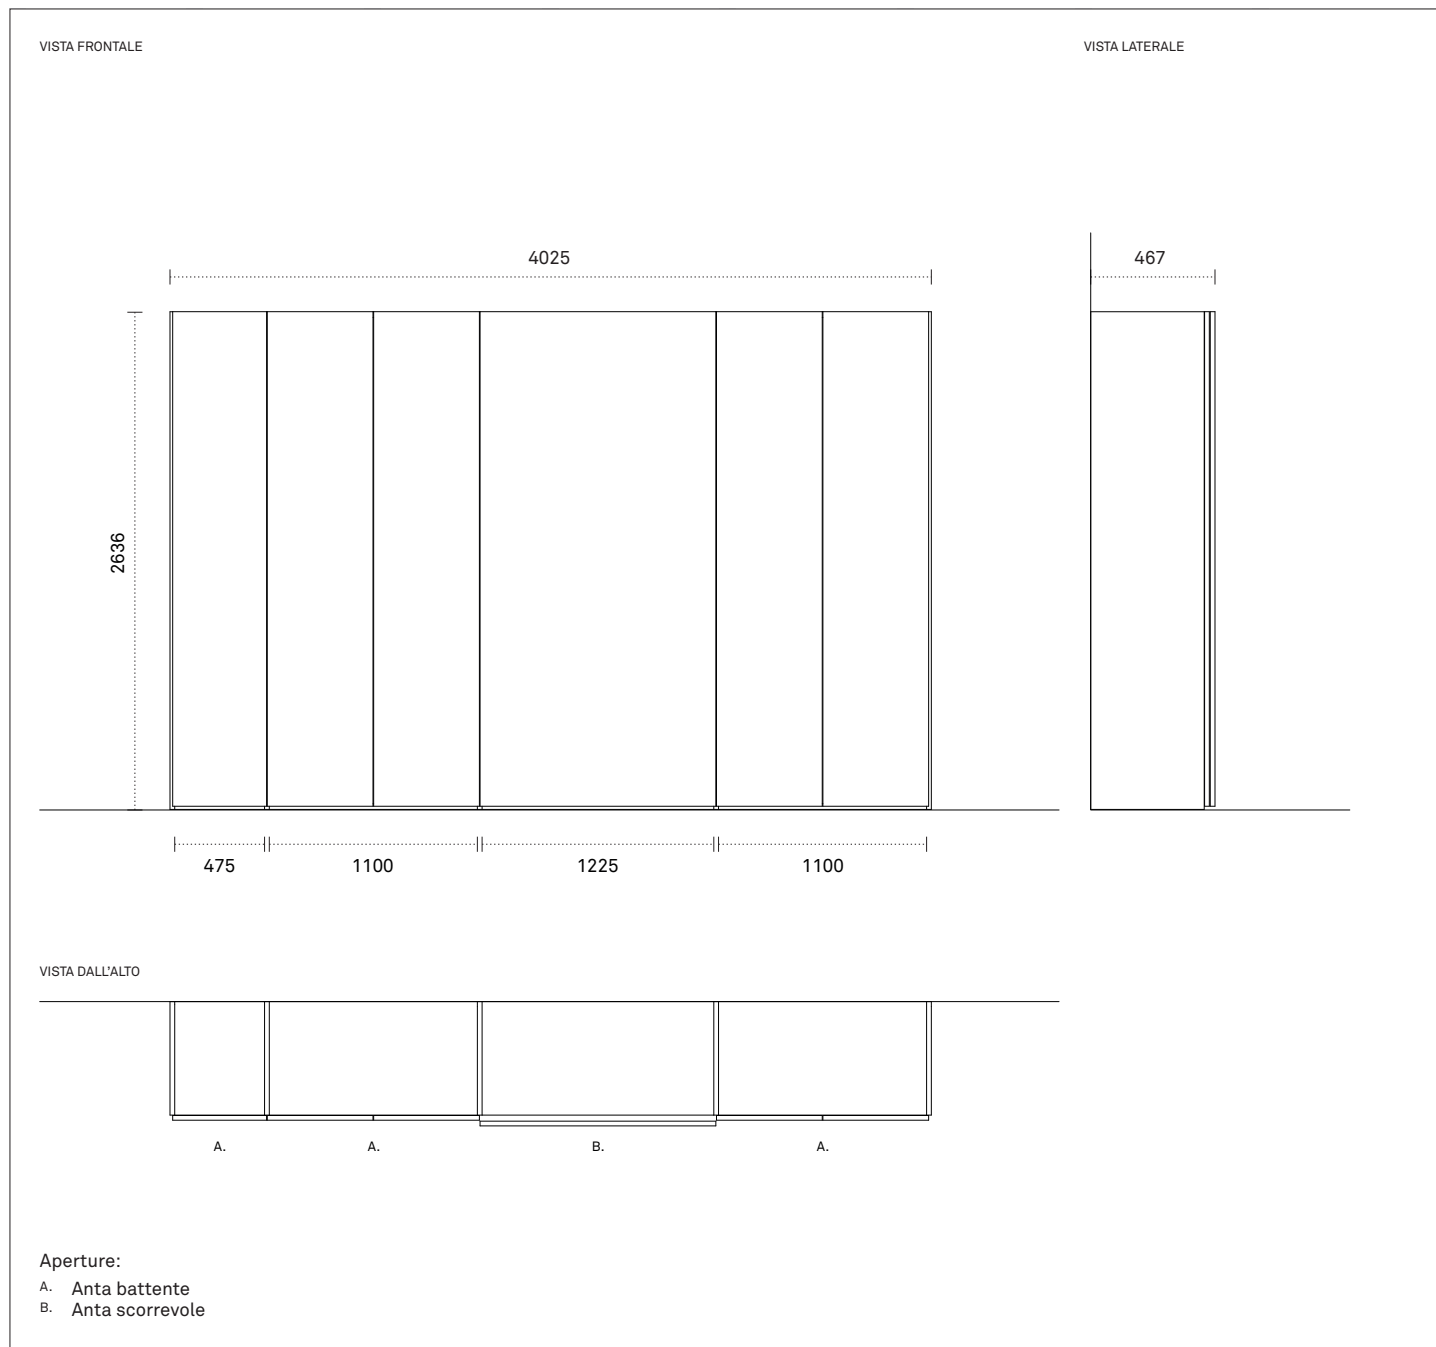

In foto:

L 402,5 cm  
P 46,7 cm  
H 263,6 cm

## Dettagli tecnici

Dimensioni espresse in millimetri. L'azienda si riserva il diritto di apportare modifiche ai modelli senza preavviso. Le informazioni qui riportate sono basate sugli ultimi dati pubblicati su catalogo e listino.

### Componibilità

Cambiando l'ordine dei fattori il risultato cambia. La grande flessibilità del Sistema si misura sui moduli: accostandoli in modo diverso sulla parete e abbinando le finiture si ottengono risultati sempre su misura.