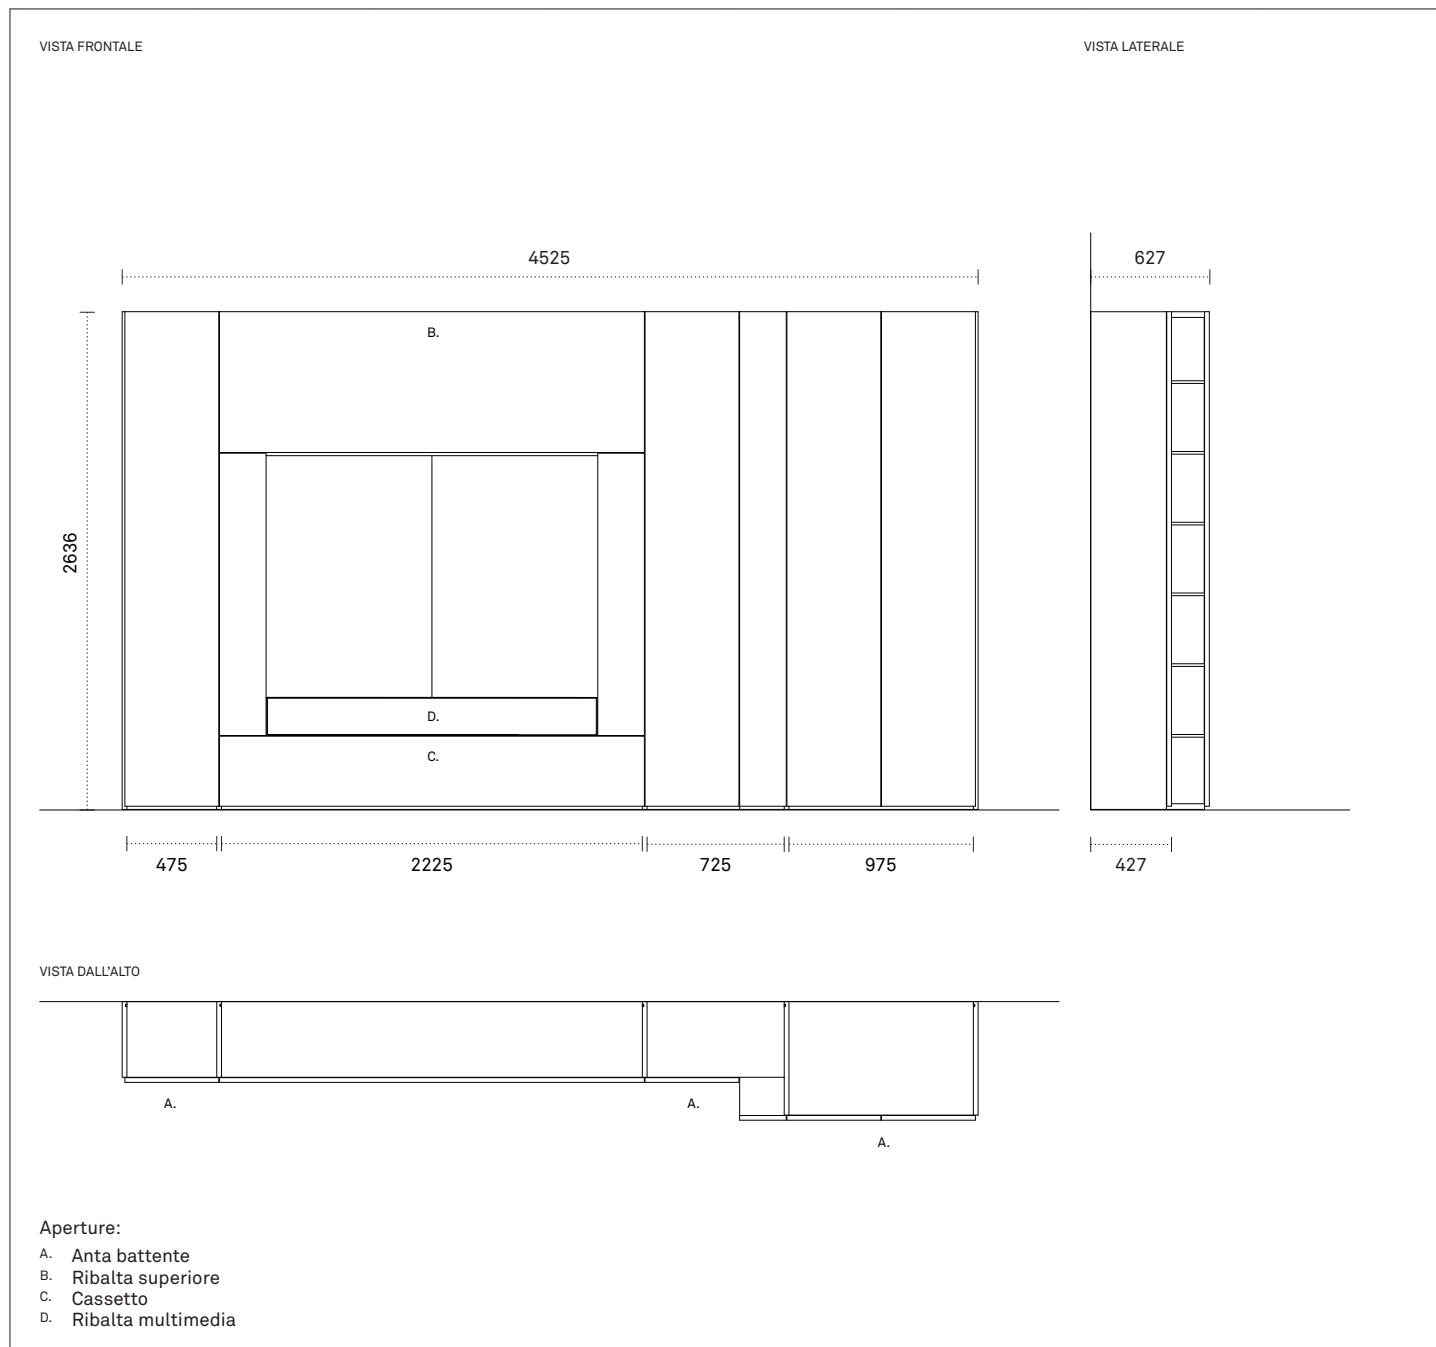

In foto:

L 452,5 cm  
P 42,7 / 62,7 cm  
H 263,6 cm

## Dettagli tecnici

Dimensioni espresse in millimetri. L'azienda si riserva il diritto di apportare modifiche ai modelli senza preavviso. Le informazioni qui riportate sono basate sugli ultimi dati pubblicati su catalogo e listino.

### Componibilità

Cambiando l'ordine dei fattori il risultato cambia. La grande flessibilità del Sistema si misura sui moduli: accostandoli in modo diverso sulla parete e abbinando le finiture si ottengono risultati sempre su misura.