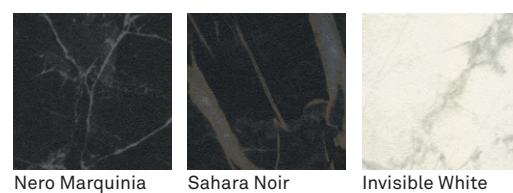

Materiali e finiture

Laccati

Essenze

Tutte le parti in legno delle nostre composizioni sono lavorate in biglia. Esperienza e organizzazione guidano questa operazione che garantisce omogeneità e pulizia estetica. La finitura all'acqua esalta le venature delle nostre essenze, conservandone la naturale matericità.

Kera

Le superfici ceramiche in Kera riproducono al tatto e alla vista la naturalezza del marmo. Inserti preziosi che garantiscono alta resistenza agli urti, alle macchie e ai graffi. Le tre nuance scelte si prestano a molteplici abbinamenti che movimentano e arricchiscono le nostre moodboard.

Materiali e finiture

Nobilitati				
	Lamé Bianconeve	Lamé Rugiada	Lamé Fumo	
				
	Easy Noce	Easy Rovere	Easy Eucalipto	Piqué
Accessori				
	Titanio Brunito	Piqué	Easy Pelle	
Vetri				
	Vetro Extrachiaro	Vetro Fumé		