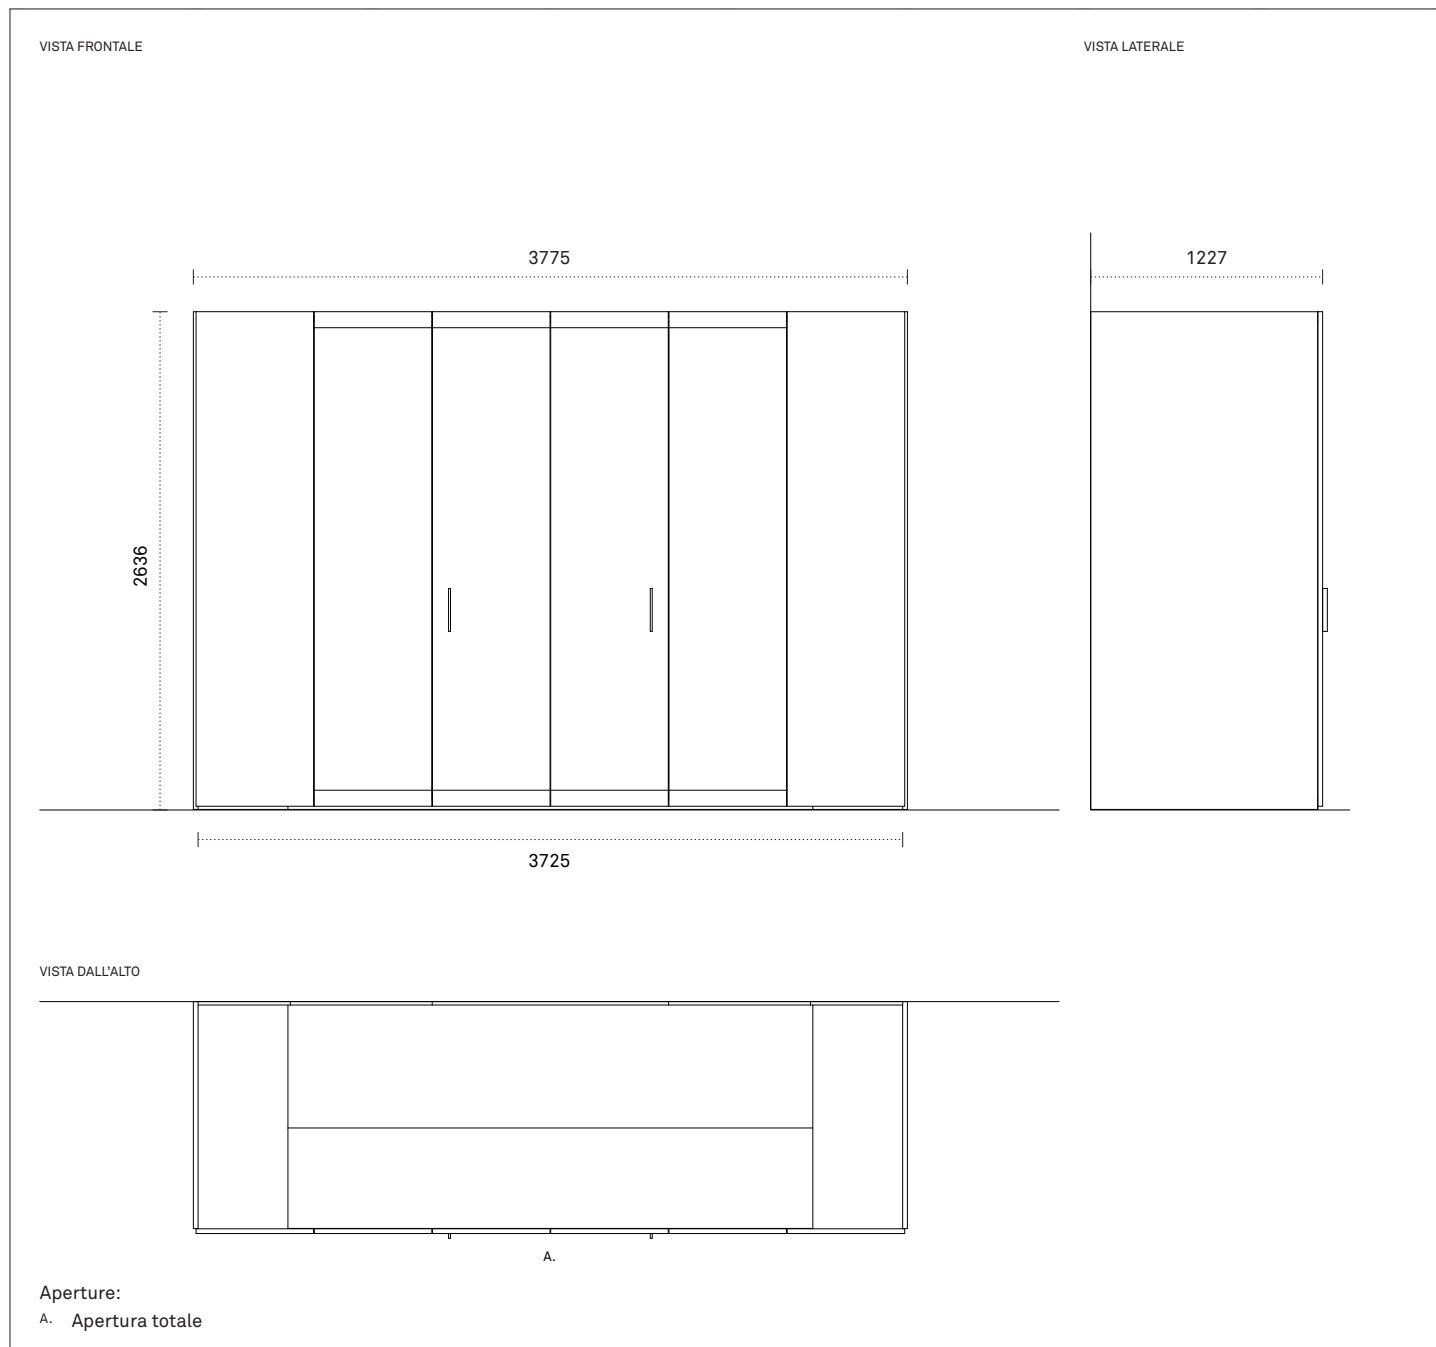

In foto:

L 377,5 cm
P 122,7 cm
H 263,6 cm

Dettagli tecnici

Dimensioni espresse in millimetri. L'azienda si riserva il diritto di apportare modifiche ai modelli senza preavviso. Le informazioni qui riportate sono basate sugli ultimi dati pubblicati su catalogo e listino.

Componibilità

Cambiando l'ordine dei fattori il risultato cambia. La grande flessibilità del Sistema si misura sui moduli: accostandoli in modo diverso sulla parete e abbinando le finiture si ottengono risultati sempre su misura.