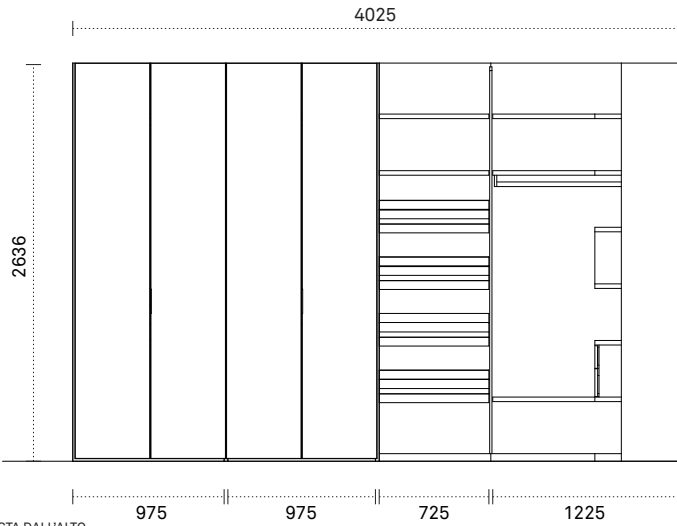

In foto:

L 402,5 cm e 360 cm
P 62,7 cm e 57,5 cm
H 263,6

Dettagli tecnici

VISTA FRONTALE

VISTA LATERALE

VISTA DALL'ALTO

Aperture:
A. Anta battente

Dettagli tecnici

Dimensioni espresse in millimetri. L'azienda si riserva il diritto di apportare modifiche ai modelli senza preavviso. Le informazioni qui riportate sono basate sugli ultimi dati pubblicati su catalogo e listino.