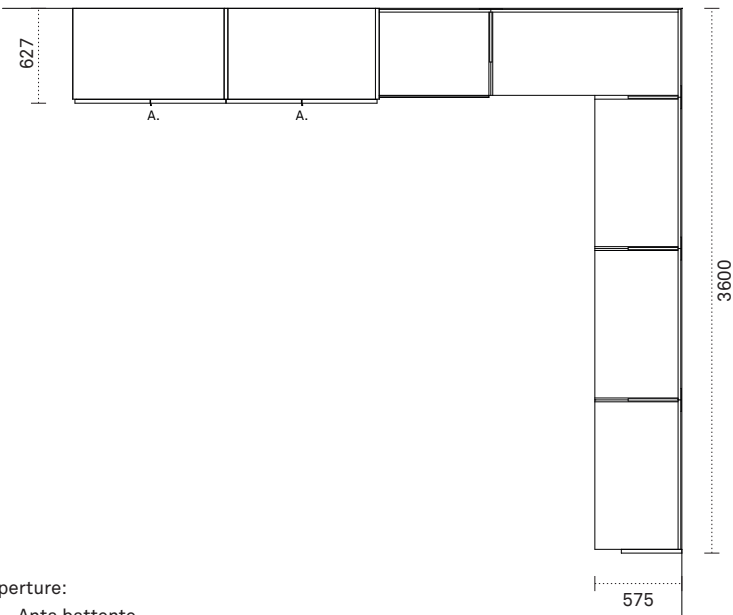

In foto:

L 402,5 cm e 360 cm
P 62,7 cm e 57,5 cm
H 263,6

Dettagli tecnici

VISTA FRONTALE

VISTA LATERALE

VISTA DALL'ALTO

Aperture:
A. Anta battente

Dettagli tecnici

Dimensioni espresse in millimetri. L'azienda si riserva il diritto di apportare modifiche ai modelli senza preavviso. Le informazioni qui riportate sono basate sugli ultimi dati pubblicati su catalogo e listino.