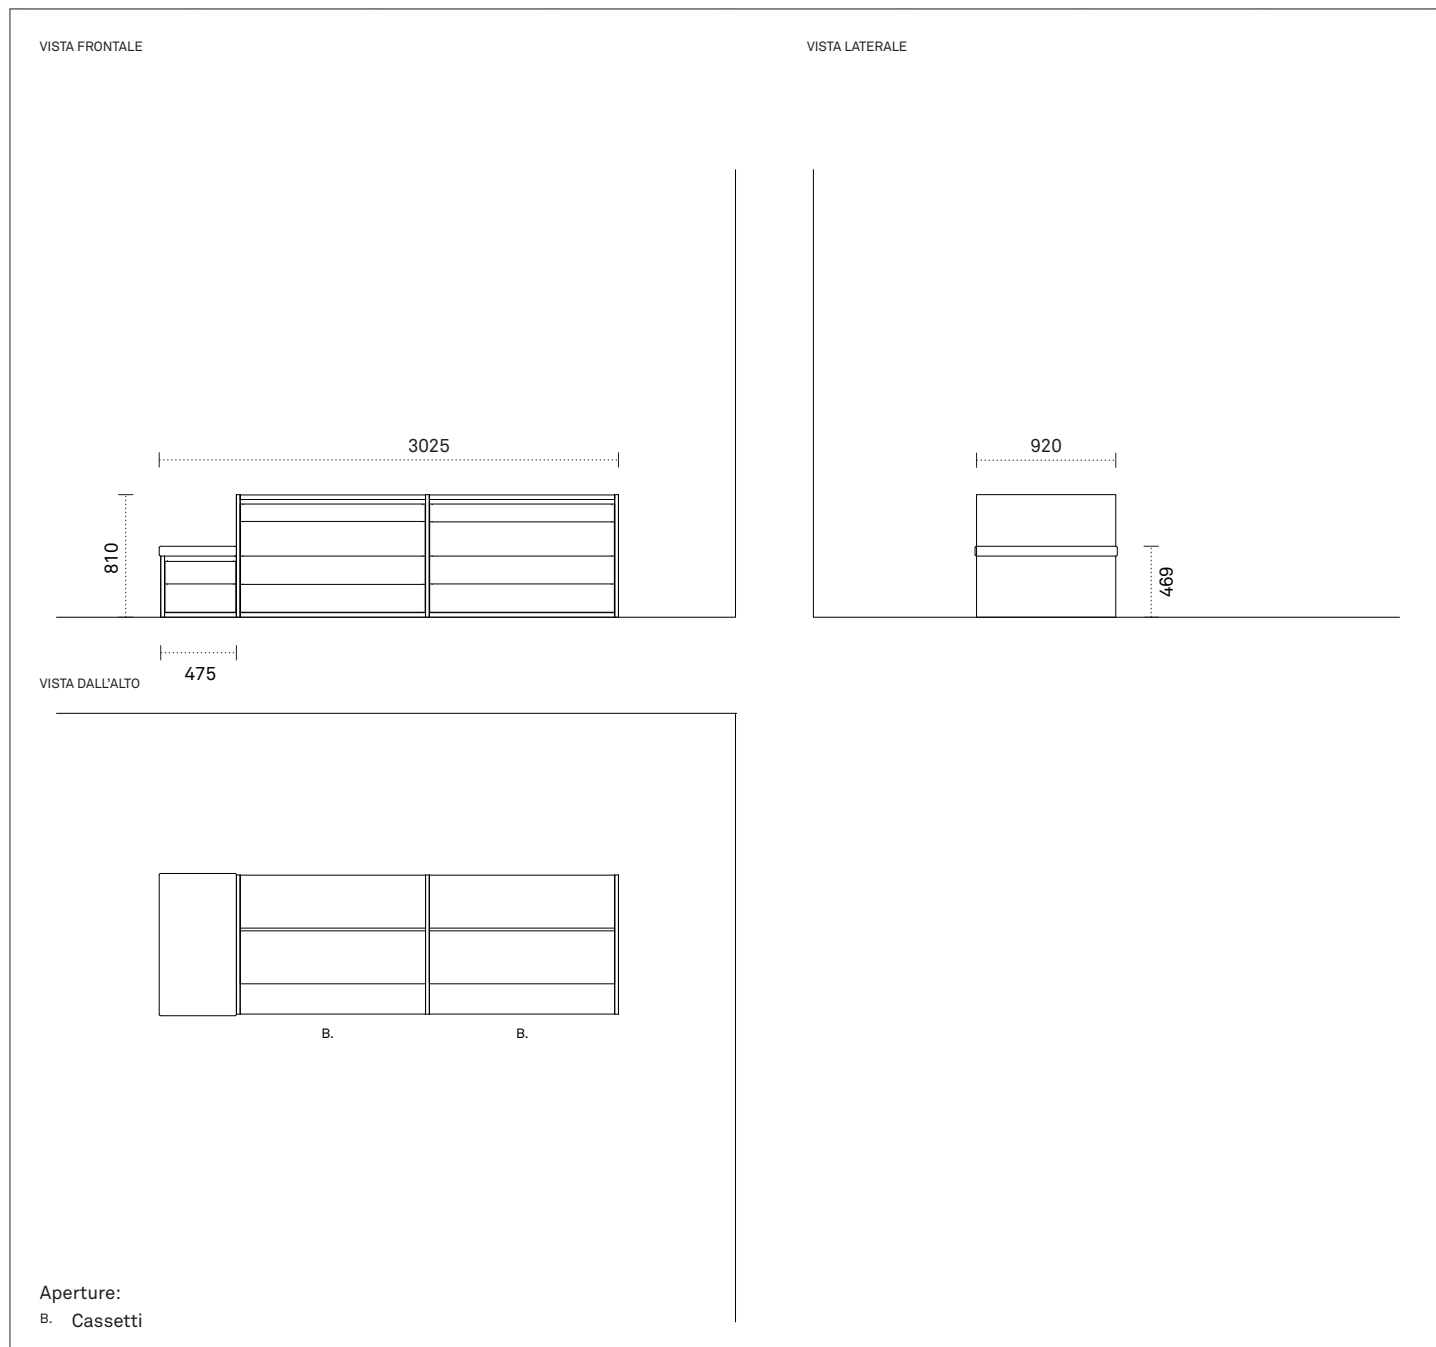

In foto:

L 402,5 cm e 360 cm
P 62,7 cm e 57,5 cm
H 263,6

Dettagli tecnici

VISTA FRONTALE

VISTA LATERALE

VISTA DALL'ALTO

Aperture:
A. Anta battente

Dettagli tecnici

Dimensioni espresse in millimetri. L'azienda si riserva il diritto di apportare modifiche ai modelli senza preavviso. Le informazioni qui riportate sono basate sugli ultimi dati pubblicati su catalogo e listino.

Componibilità

Cambiando l'ordine dei fattori il risultato cambia. La grande flessibilità del Sistema si misura sui moduli: accostandoli in modo diverso sulla parete e abbinando le finiture si ottengono risultati sempre su misura.