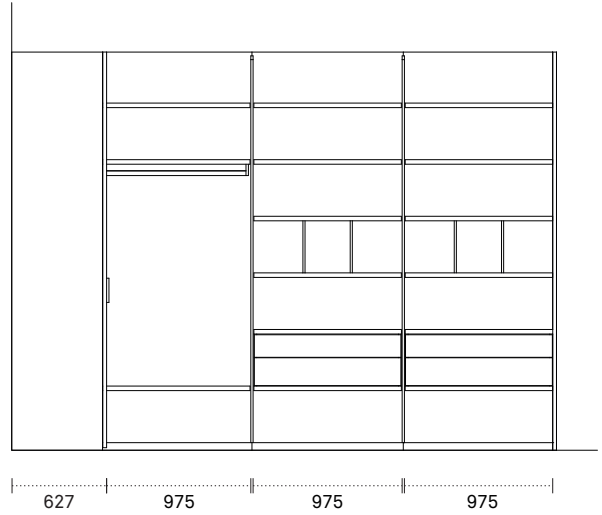

In foto:

L 402,5 cm e 360 cm
P 62,7 cm e 57,5 cm
H 263,6

Dettagli tecnici

VISTA FRONTALE

VISTA LATERALE

VISTA DALL'ALTO

Aperture:
A. Anta battente

Dettagli tecnici

Dimensioni espresse in millimetri. L'azienda si riserva il diritto di apportare modifiche ai modelli senza preavviso. Le informazioni qui riportate sono basate sugli ultimi dati pubblicati su catalogo e listino.