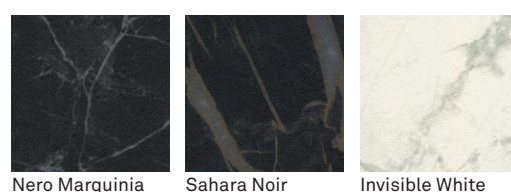

Materiali e finiture

Laccati

Nobilitati

Kera

Le superfici ceramiche in Kera riproducono al tatto e alla vista la naturalezza del marmo. Inerti preziosi che garantiscono alta resistenza agli urti, alle macchie e ai graffi. Le tre nuance scelte si prestano a molteplici abbinamenti che movimentano e arricchiscono le nostre moodboard.