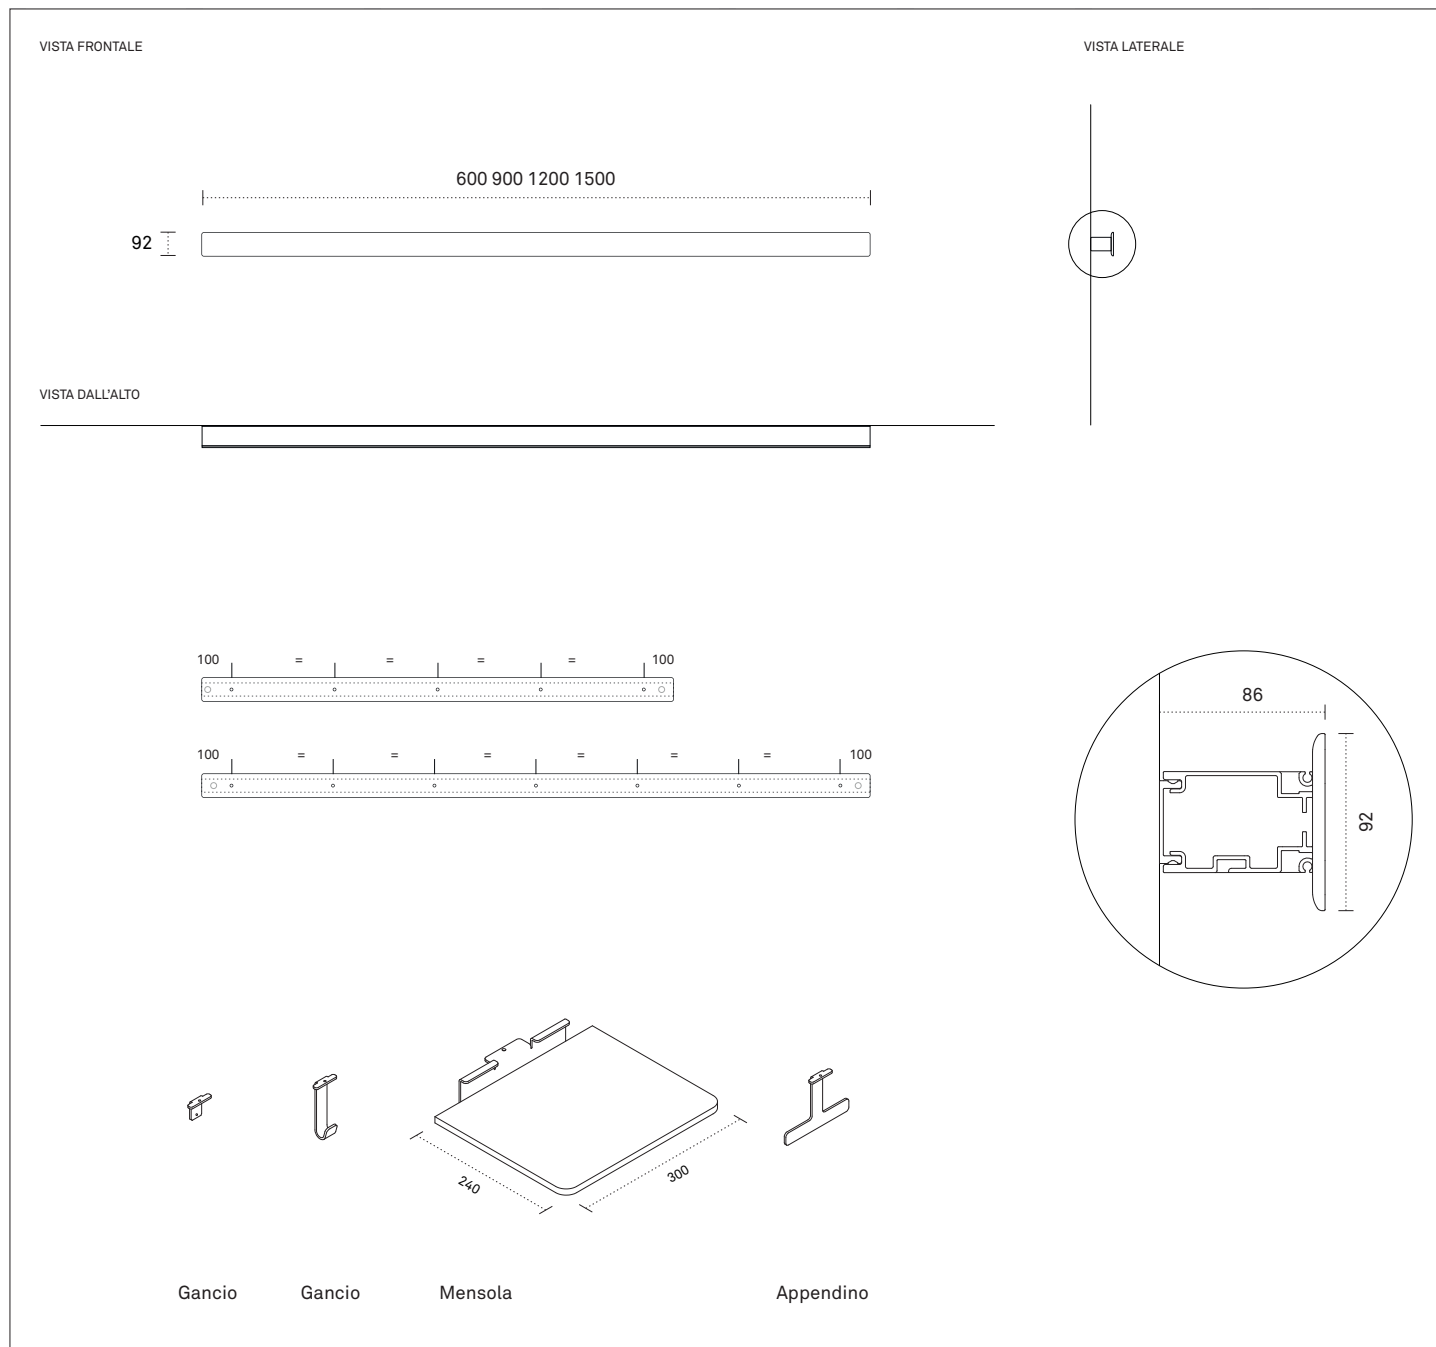

Una linea che disegna la parete e svolge molteplici ruoli: appoggiare e appendere, illuminare e amplificare. Una barra in alluminio dal minimo ingombro e dalla massima funzionalità. Groove è un'alleata preziosa, un elemento trasversale che dialoga con la parete e si rende utile in ogni ambiente della casa, grazie agli accessori disponibili.

Dettagli tecnici

Dimensioni espresse in millimetri. L'azienda si riserva il diritto di apportare modifiche ai modelli senza preavviso. Le informazioni qui riportate sono basate sugli ultimi dati pubblicati su catalogo e listino.

Componibilità

Cambiando l'ordine dei fattori il risultato cambia. La grande flessibilità del Sistema si misura sui moduli: accostandoli in modo diverso sulla parete e abbinando le finiture si ottengono risultati sempre su misura.