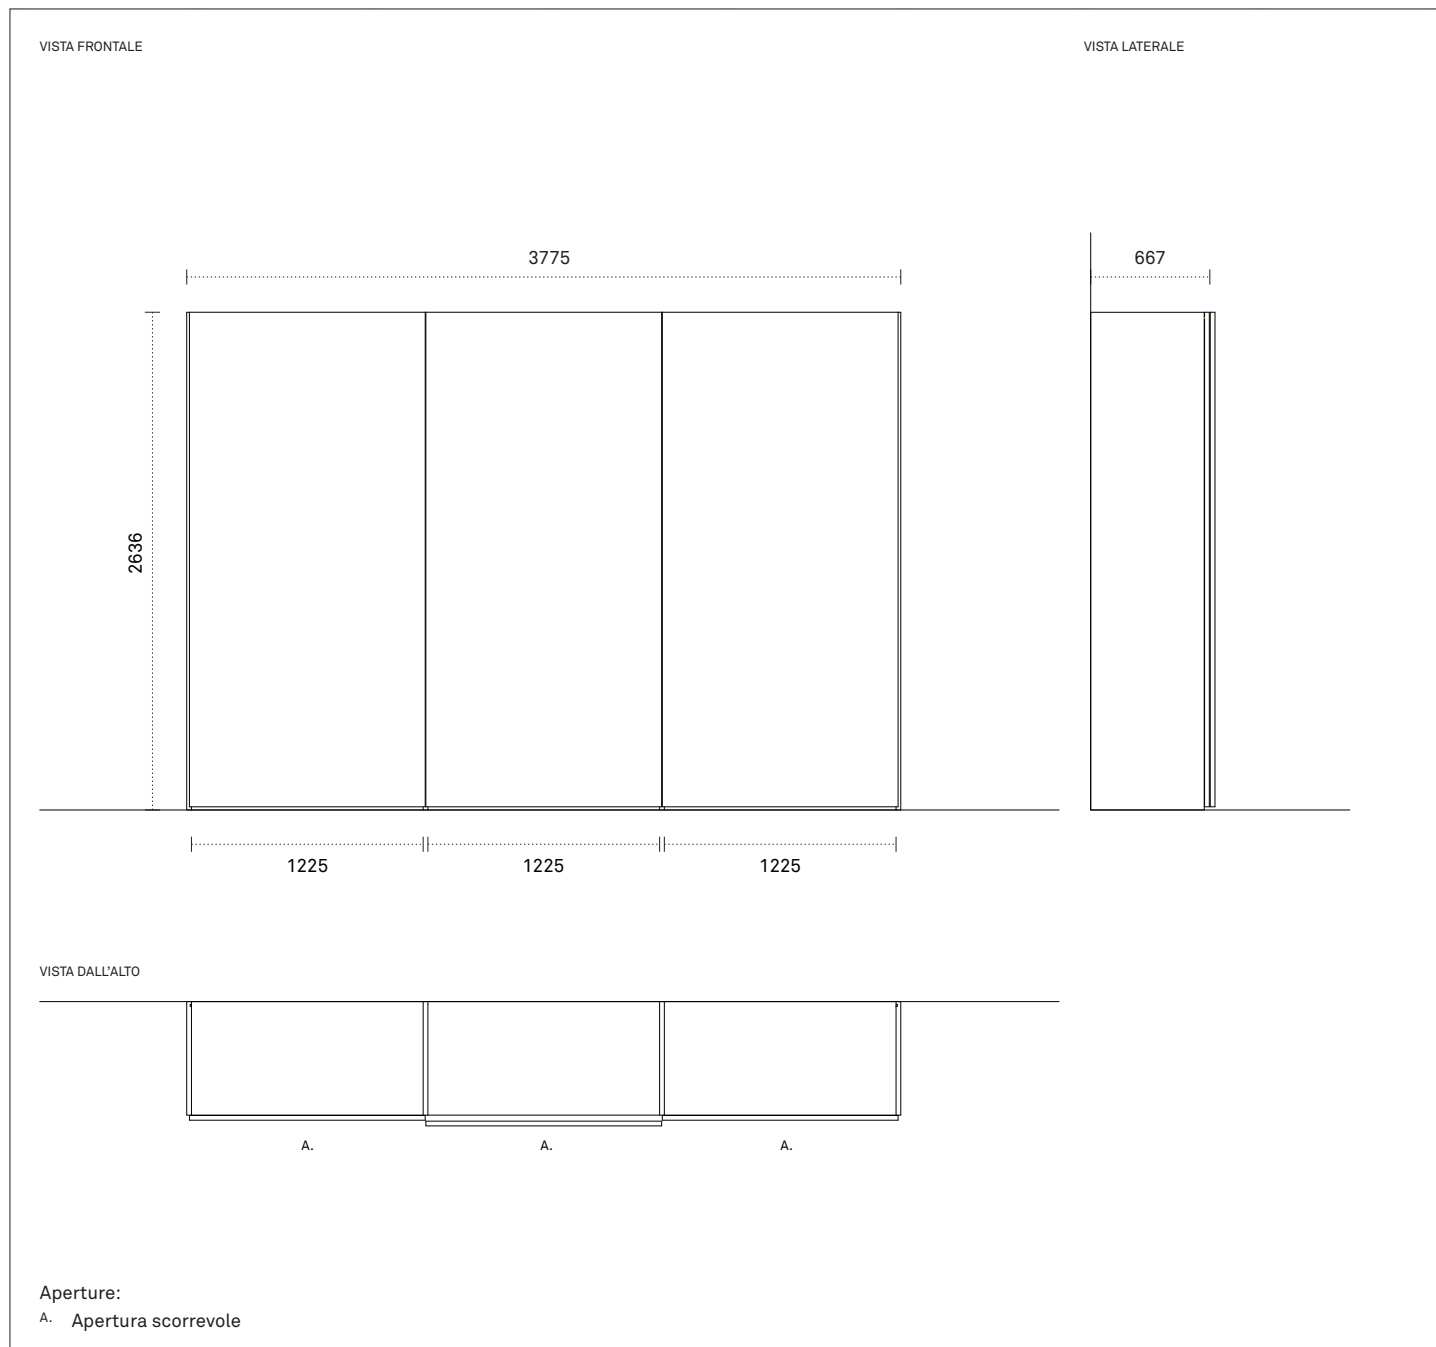

Sistema: Freedhome®  
Designer: R&D Caccaro

L'anta centrale sporge e scorre fluida sopra quella laterale. Il pannello porta TV apribile ruota grazie ad un semplice gesto e lo spazio si moltiplica, come una magia. E quando lo spettacolo finisce, richiudi il tutto per goderti la vista di una parete esteticamente pulita.

In foto:

L 377,5 cm  
P 66,7 cm  
H 263,6 cm

## Dettagli tecnici

Dimensioni espresse in millimetri. L'azienda si riserva il diritto di apportare modifiche ai modelli senza preavviso. Le informazioni qui riportate sono basate sugli ultimi dati pubblicati su catalogo e listino.

### Componibilità

Cambiando l'ordine dei fattori il risultato cambia. La grande flessibilità del Sistema si misura sui moduli: accostandoli in modo diverso sulla parete e abbinando le finiture si ottengono risultati sempre su misura.