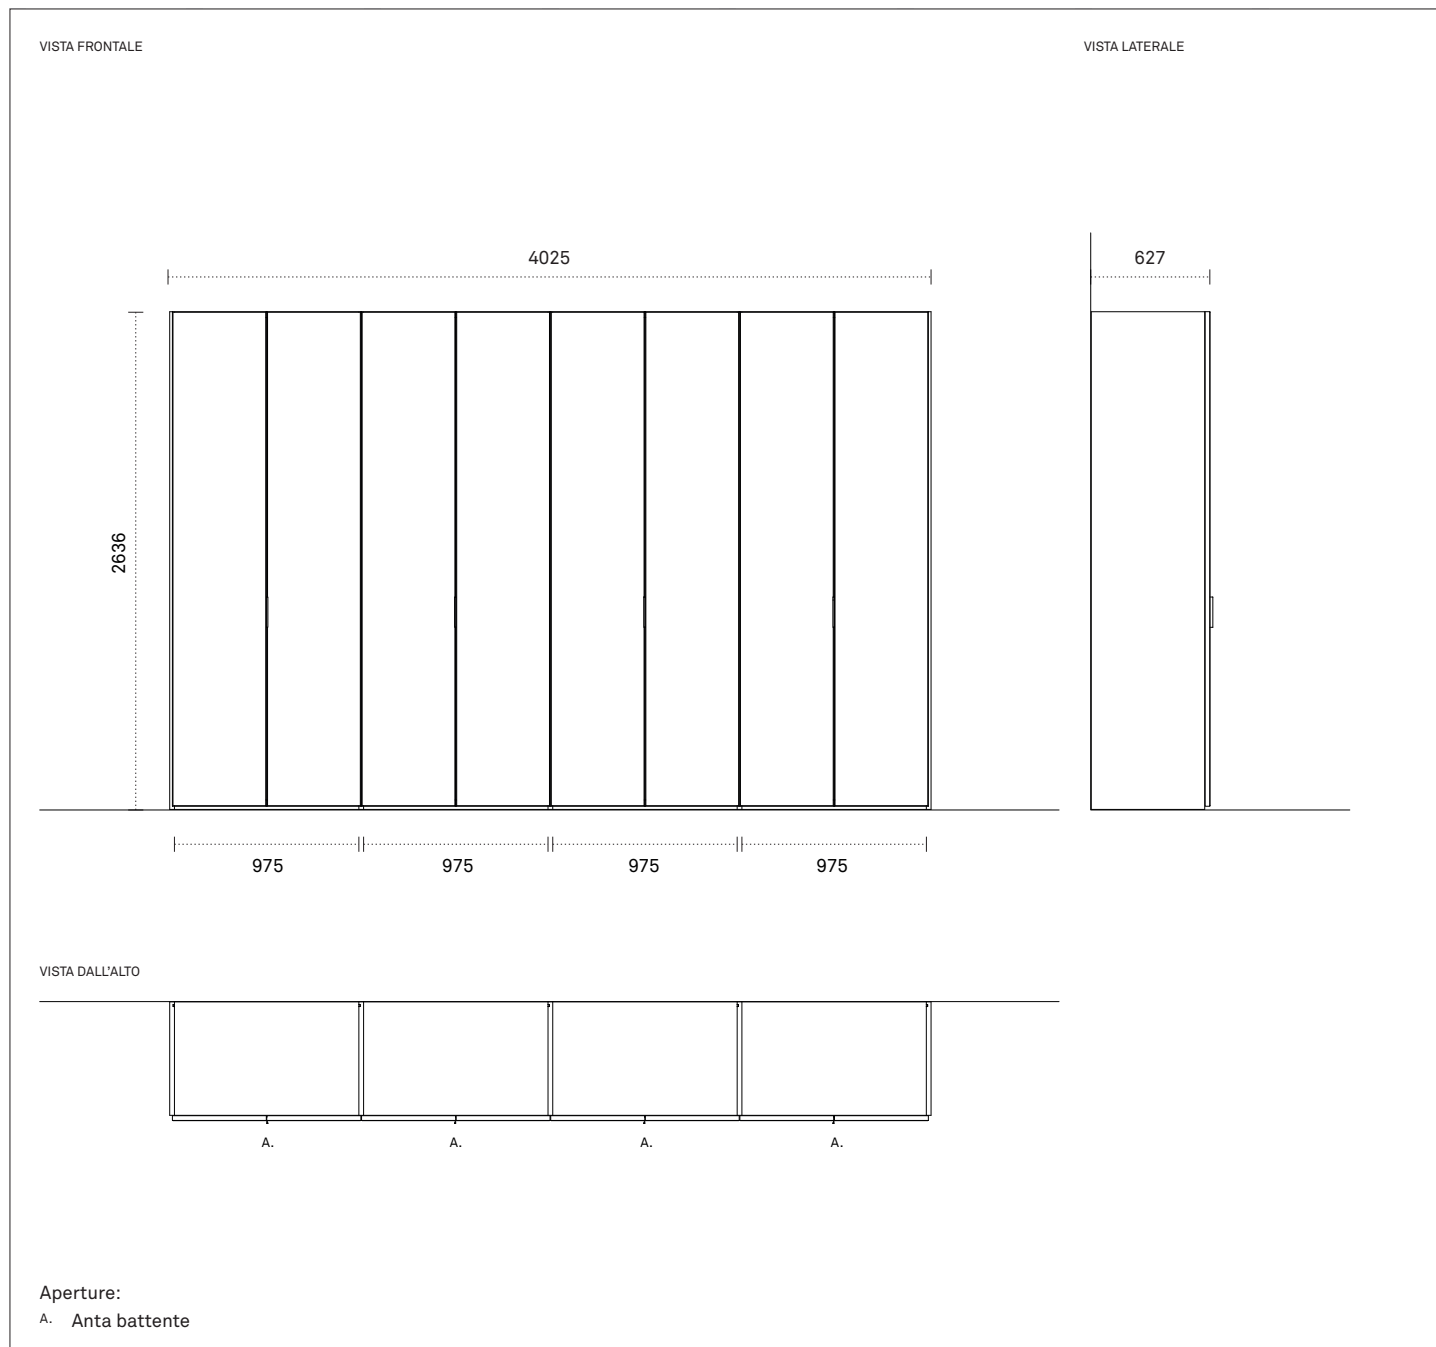

In foto:

L 402,5 cm  
P 62,7 cm  
H 263,6 cm

## Dettagli tecnici

Dimensioni espresse in millimetri. L'azienda si riserva il diritto di apportare modifiche ai modelli senza preavviso. Le informazioni qui riportate sono basate sugli ultimi dati pubblicati su catalogo e listino.

### Componibilità

Cambiando l'ordine dei fattori il risultato cambia. La grande flessibilità del Sistema si misura sui moduli: accostandoli in modo diverso sulla parete e abbinando le finiture si ottengono risultati sempre su misura.