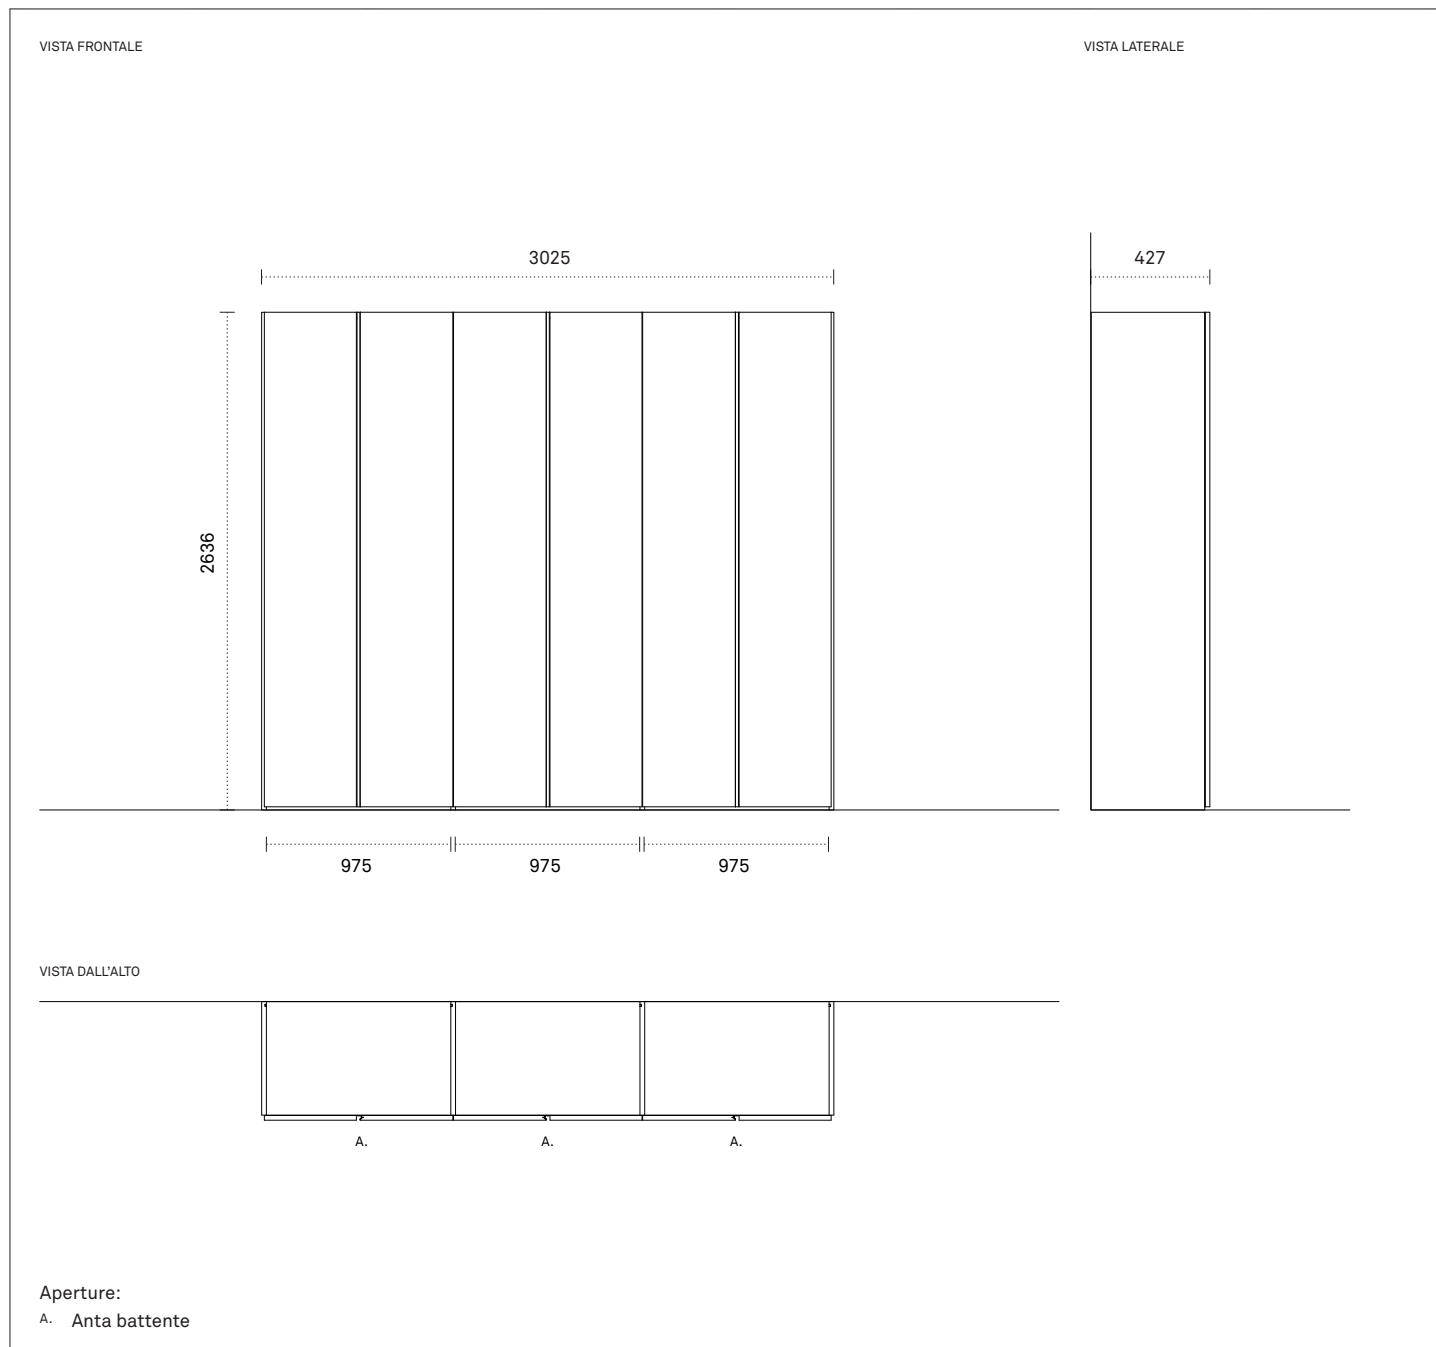

In foto:

L 402,5 cm  
P 62,7 cm  
H 263,6 cm

## Dettagli tecnici

Dimensioni espresse in millimetri. L'azienda si riserva il diritto di apportare modifiche ai modelli senza preavviso. Le informazioni qui riportate sono basate sugli ultimi dati pubblicati su catalogo e listino.

### Componibilità

Cambiando l'ordine dei fattori il risultato cambia. La grande flessibilità del Sistema si misura sui moduli: accostandoli in modo diverso sulla parete e abbinando le finiture si ottengono risultati sempre su misura.