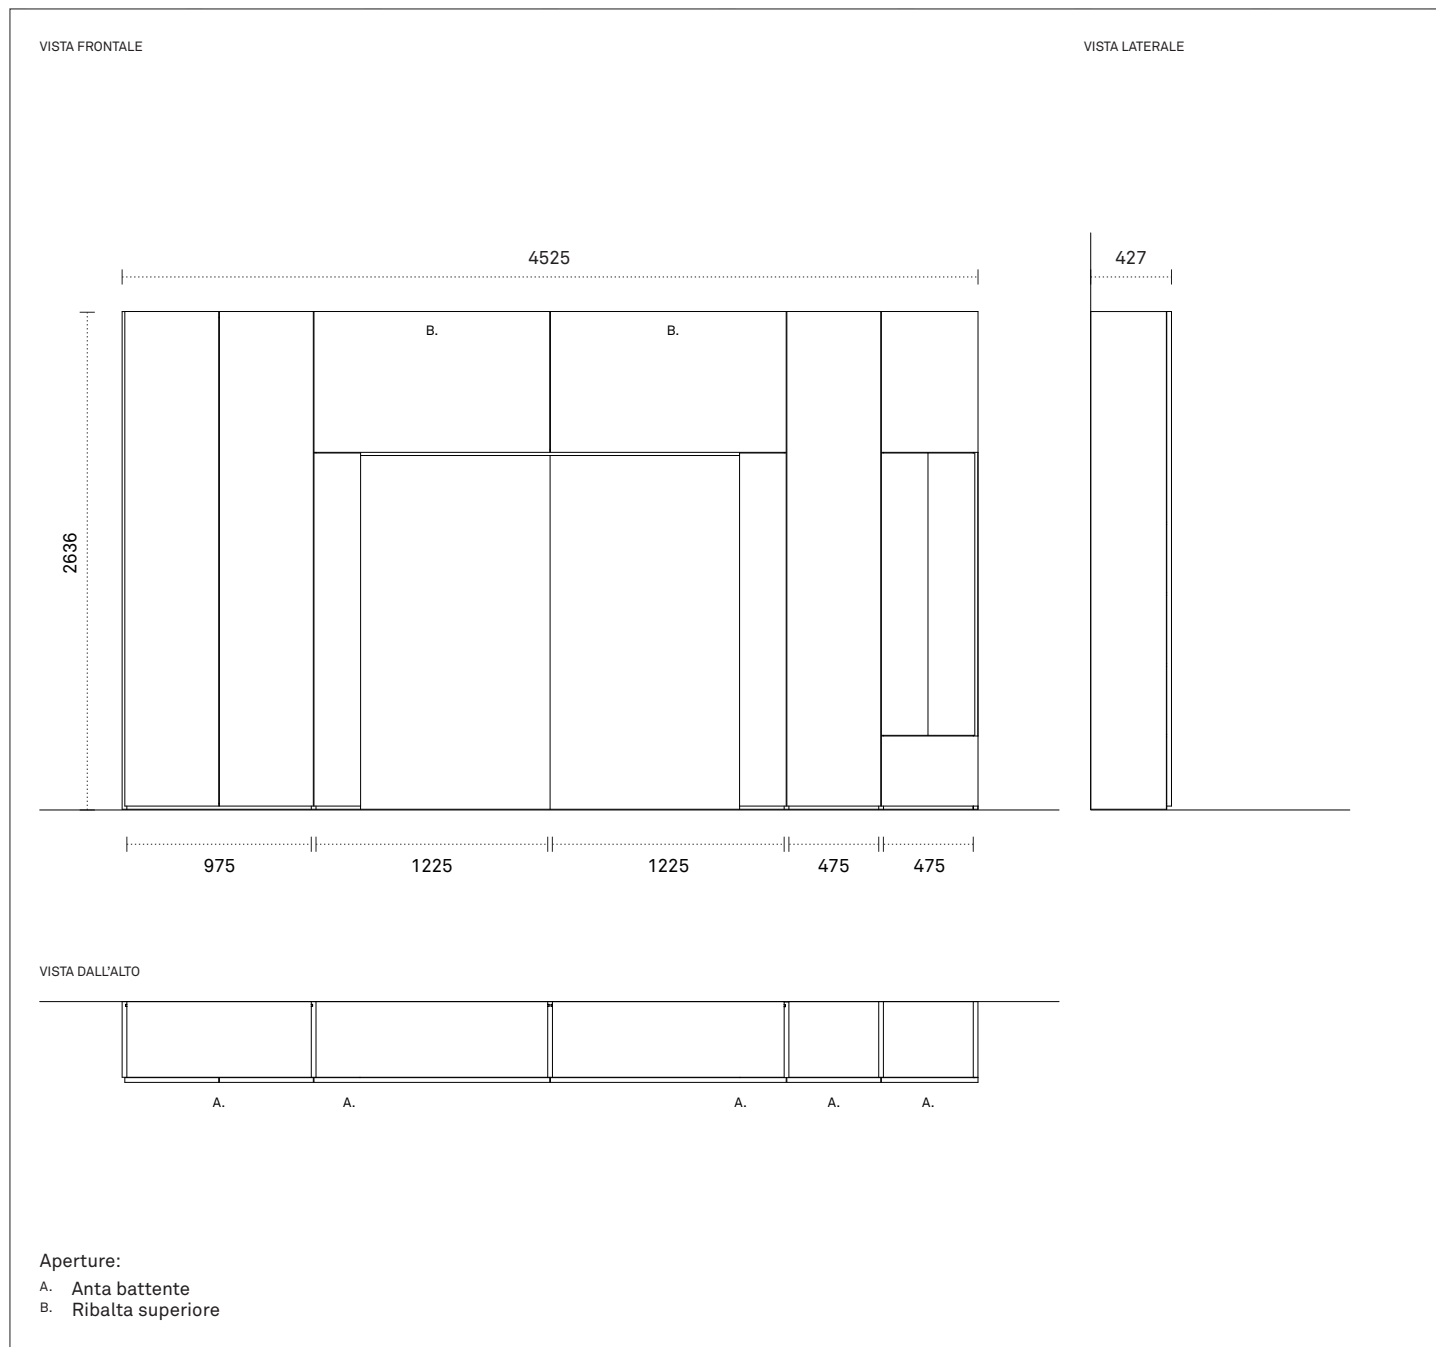

Sistema: Freedhome®
Designer: R&D Caccaro

Il contenimento che incornicia una funzione. Il modulo ponte crea uno spazio vuoto per accogliere altri arredi, anche di grandi dimensioni, e li circonda con prezioso e capiente spazio di contenimento. Le finiture della schiena e delle ante frontali possono essere differenti o uguali, per creare un movimentato gioco di contrasti o uniformità estetica. Le diverse profondità della nicchia possono accogliere un letto, un tavolo, un divano o addirittura un pianoforte.

In foto:

L 452,5 cm
P 42,7 cm
H 263,6 cm

Dettagli tecnici

Dimensioni espresse in millimetri. L'azienda si riserva il diritto di apportare modifiche ai modelli senza preavviso. Le informazioni qui riportate sono basate sugli ultimi dati pubblicati su catalogo e listino.

Componibilità

Cambiando l'ordine dei fattori il risultato cambia. La grande flessibilità del Sistema si misura sui moduli: accostandoli in modo diverso sulla parete e abbinando le finiture si ottengono risultati sempre su misura.