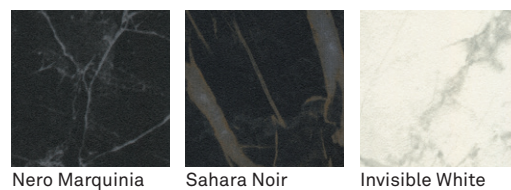

Materiali e finiture

Laccati

Essenze

Tutte le parti in legno delle nostre composizioni sono lavorate in biglia. Esperienza e organizzazione guidano questa operazione che garantisce omogeneità e pulizia estetica. La finitura all'acqua esalta le venature delle nostre essenze, conservandone la naturale matericità.

Kera

Le superfici ceramiche in Kera riproducono al tatto e alla vista la naturalezza del marmo. Inserti preziosi che garantiscono alta resistenza agli urti, alle macchie e ai graffi. Le tre nuance scelte si prestano a molteplici abbinamenti che movimentano e arricchiscono le nostre moodboard.