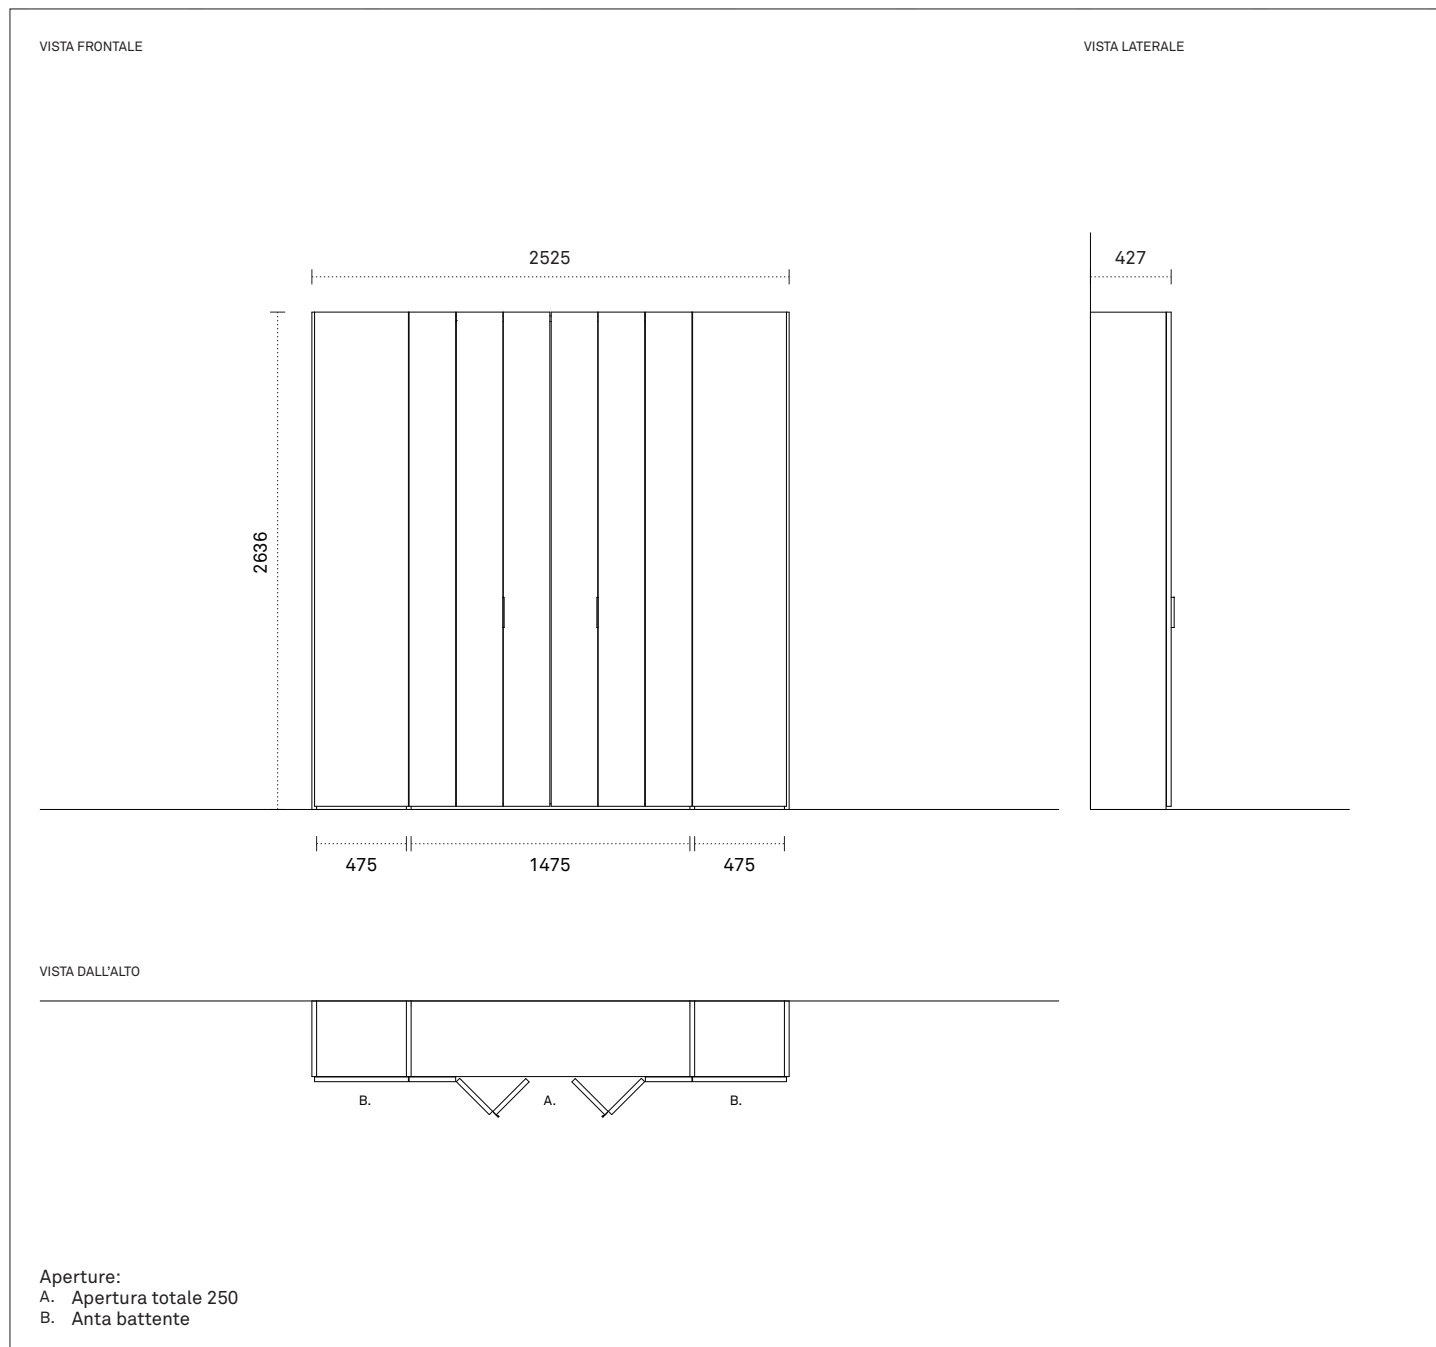

Sistema: Freedhome®
Designer: R&D Caccaro

L'anta brevettata, nella versione da 25 centimetri, si apre nella sua totalità e si impacchetta con dolcezza su sé stessa. Una soluzione poco ingombrante che offre, allo stesso tempo, moltissimo spazio per contenere. In zona giorno diventa una pratica dispensa pronta ad organizzare ingredienti e utensili da cucina.

In foto:

L 252,5 cm
P 42,7 cm
H 263,6 cm

Dettagli tecnici

Dimensioni espresse in millimetri. L'azienda si riserva il diritto di apportare modifiche ai modelli senza preavviso. Le informazioni qui riportate sono basate sugli ultimi dati pubblicati su catalogo e listino.

Componibilità

Cambiando l'ordine dei fattori il risultato cambia. La grande flessibilità del Sistema si misura sui moduli: accostandoli in modo diverso sulla parete e abbinando le finiture si ottengono risultati sempre su misura.