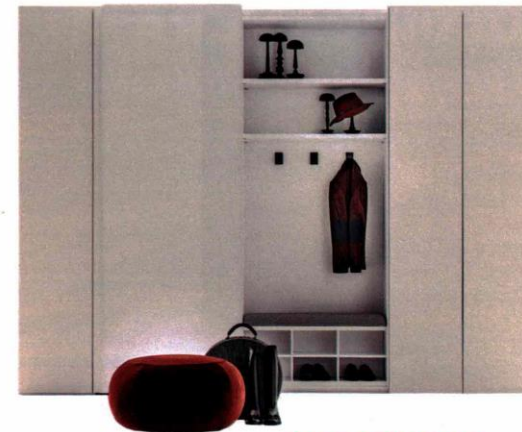

VERSATILE
Armadio Cover con struttura alluminio in finitura bronzo e ante frontali in tessuto Lux Ruggine, più sistema per cabine armadio walk-in Zenit, con struttura in alluminio finitura bronzo, mensole in vetro rete inox e accessori in similpelle (Rimadesio).

✓ INGRESSO ✓ SOGGIORNO ✓ CAMERA ✓ LAVANDERIA ✓ SPAZI SPECIALI

di Paolo Manca

ARMADI & CABINE per ogni stanza

CON PANCA INTERNA Dietro le ante scorrevoli, l'armadio Freedom® in finiture Natural Wood, Laccato Opaco e Vetro Laccato Bianconeve cela un modulo 'sit-in' con ripiani e ganci appendiabiti più la panca con cuscino, dotata di vani per scarpe e borse (Caccaro, cm 252,5x 46,7x263,6h prezzo su progetto).

PRATICO PER MINI SPAZI Compatto ma dotato di sei scomparti e di tubo appendiabiti, l'armadio Peter su ruote ha ante a specchio che consentono sia di darsi un ultimo sguardo prima di uscire, sia di ampliare lo spazio visivo (Maisons du Monde, cm 93x54x182h € 849).

{ FOCUS }

CABINA VERSATILE Il sistema modulare Zenit è dotato di montanti in alluminio retro-illuminati che, fissati senza fori a terra e a soffitto, permettono di attrezzare una cabina su misura all'altezza desiderata e integrarla, o spostarla, nel tempo [Rimadesio, su progetto].