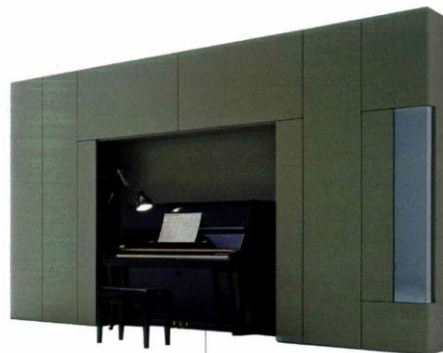

CAMERA

Il guardaroba della zona notte oggi si progetta con soluzioni ibride, abbinando l'armadio a inserti capaci di creare postazioni 'diurne', come l'angolo per hobby e passioni o per studiare/lavorare/archiviare. E per chi ama il tutto a vista, ci sono le cabine che creano una stanza nella stanza o quelle che sfruttano gli spazi ridotti in altezza.

CON ZONA HOBBY Qui nella finitura Laccato Opaco Quarzo, l'armadio con modulo ponte Freedhome® ha una nicchia che può ospitare strumenti o arredi, anche voluminosi, per ritagliarsi un'area svago/studio [Caccaro, cm 452,5x 42,7x263,6h prezzo dal rivenditore].