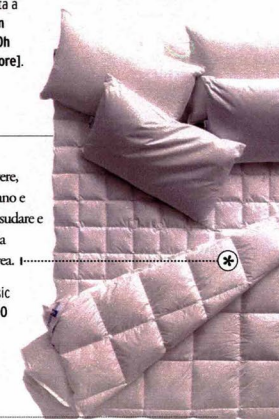

Energy trapuntata è in microfibra tinta unita, imbottita in morbida fibra analergica e altamente igienica [Caleffi € 118].

Mega Dot, disponibile in diversi colori, è il copriletto trapuntato con 'disegno' di bolli 3D. Imbottito in poliestere e rivestito in cotone [Hay, cm 195x245 € 245].

Grazie alle piume vere, assicura un calore sano e asciutto che non fa sudare e mantiene costante la temperatura corporea.

Piumino D400 Classic Winter [cm 250x200 € 499] e cuscino in piuma President [cm 50x80 € 89]. Di DaunenStep.