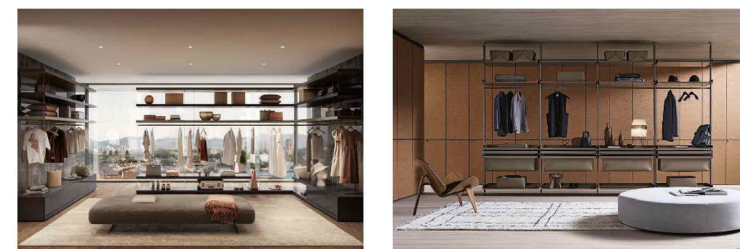

inside-design

Superfici ricercate/Contenitori multitasking/Accessori wellness

INSIDE DESIGN/PROGETTI

Cinque proposte per un ordine assoluto. Vestiti e oggetti, a vista o celati, racchiusi in elementi contenitivi innovativi