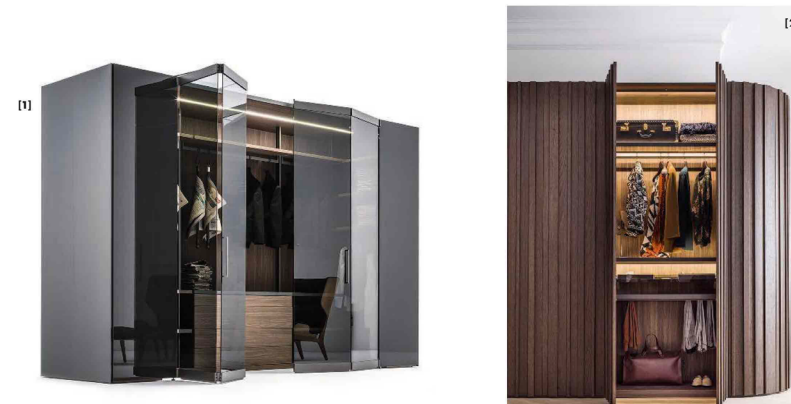

inside-design

Superfici ricercate/Contenitori multitasking/Accessori wellness

INSIDE DESIGN/PROGETTI

Cinque proposte per un ordine assoluto. Vestiti e oggetti, a vista o celati, racchiusi in elementi contenitivi innovativi