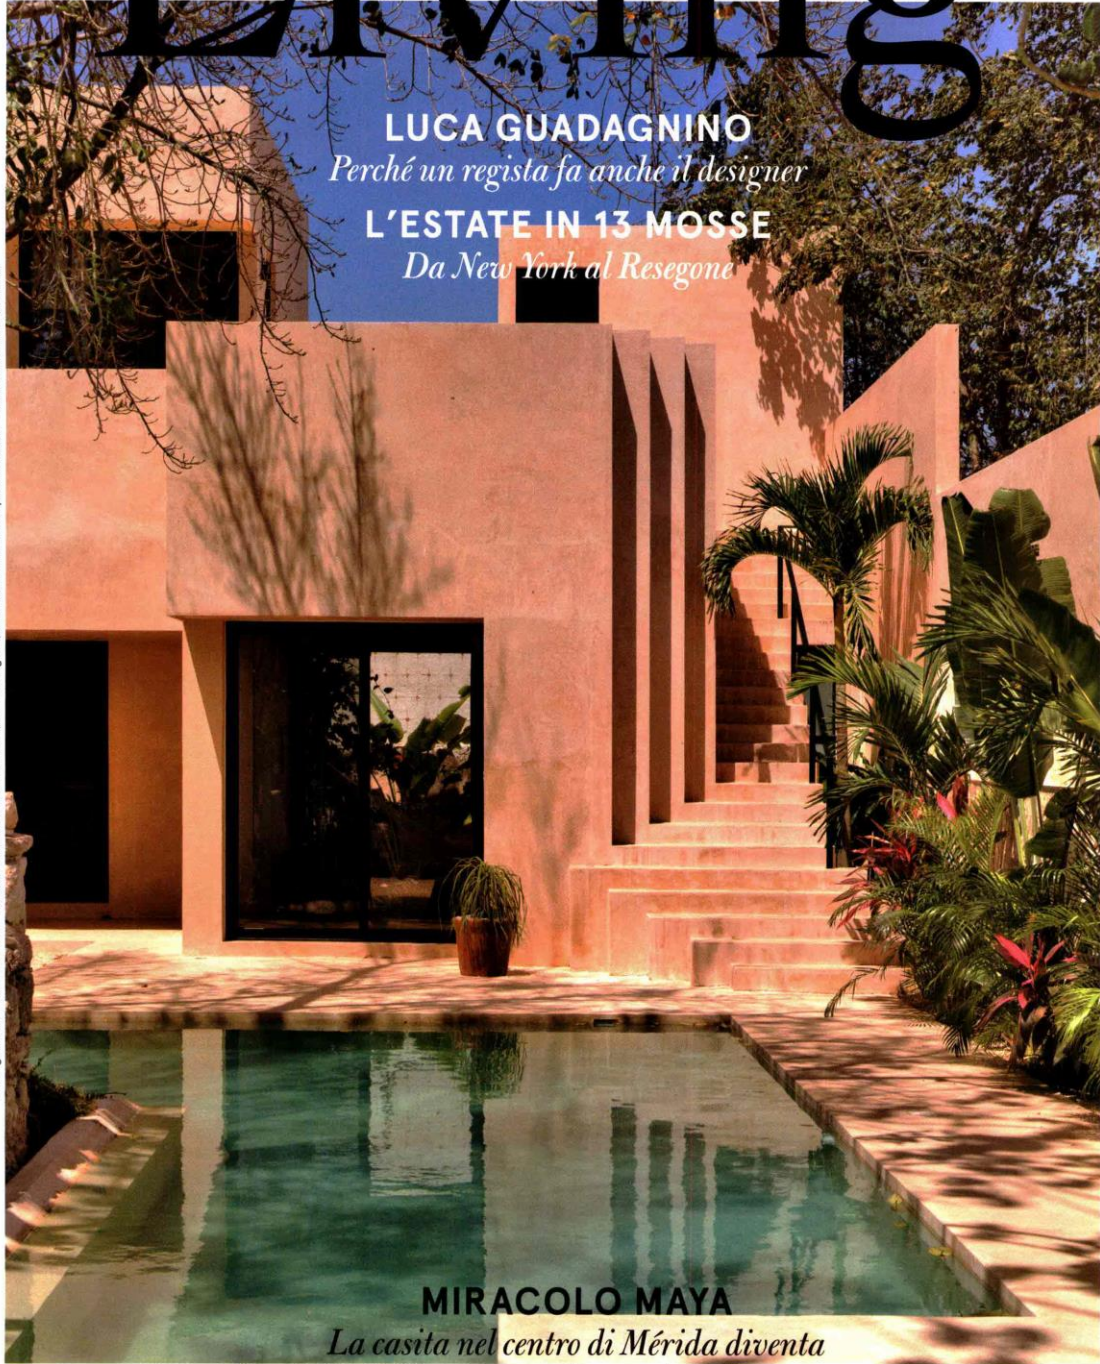

CORRIERE DELLA SERA

N. 7/8

©

2022

Living

LUCA GUADAGNINO

Perché un regista fa anche il designer

L'ESTATE IN 13 MOSSE

Da New York al Resegone

MIRACOLO MAYA

*La casita nel centro di Mérida diventa
un monumentale tempio privato*

WWW.LIVING-CORRIERE.IT