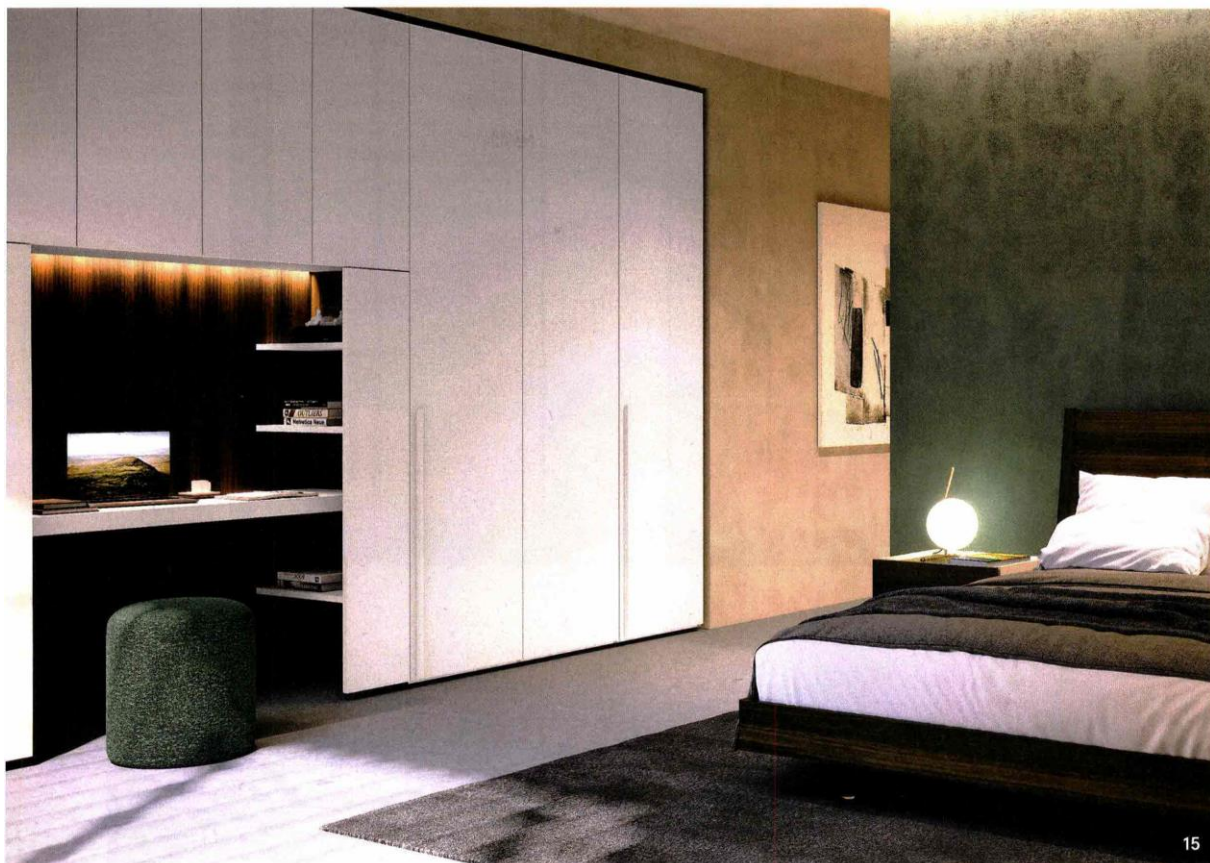

Da New York al Resegone

MIRACOLO MAYA

*La casita nel centro di Mérida diventa
un monumentale tempio privato*

Il 6 luglio con il Corriere della Sera 2€ (Corriere della Sera €1.50 + Living €0.50). Non vendibile separatamente - ISSN 2499-4812 (OnLine)

WWW.LIVING-CORRIERE.IT

Living

VETRINA

Speciale Armadi e Sistemi Notte

**L'OPINIONE DI
FERRUCCIO LAVIANI
E DANIELE LAGO**

Spazio privato da attrezzare nei minimi dettagli, la zona notte punta su soluzioni a scomparsa e arredi gioiello. Con cabine armadio superaccessoriate celate dietro la parete, preziosi contenitori in vetro riflettente effetto teca e mobili bifacciali da posizionare anche a centro stanza

A CURA DI BENEDETTO MARZULLO E ALESSIA PINCINI

VETRINA / ARMADI E SISTEMI NOTTE

15

15 ★ FEBAL CASA

Collezione Notte, art direction Paolo Colombo. Armadio ad ante battenti Barret con spazio home office integrato, dotato di consolle, mensole a scomparsa e illuminazione Led. Misure modulo, cm 45 x225,8 h. A completamento, il letto Lisboa e i comodini Gruppo Gate
 ➤ FEBALCASA.COM