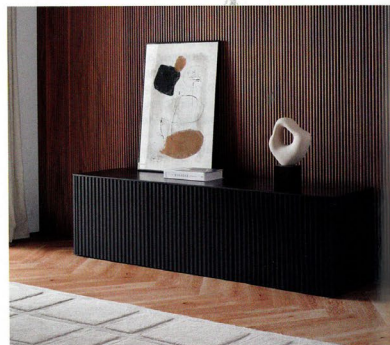

VELASCA

Con un característico patrón vertical y con posibilidad de versión extensible, *Velasca* logra sorprendentes efectos visuales.