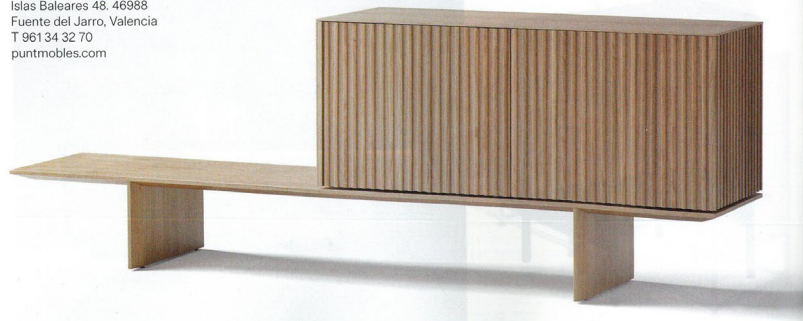

PUNT MOBLES

Islas Baleares 48. 46988
Fuente del Jarro, Valencia
T 961 34 32 70
puntmobles.com