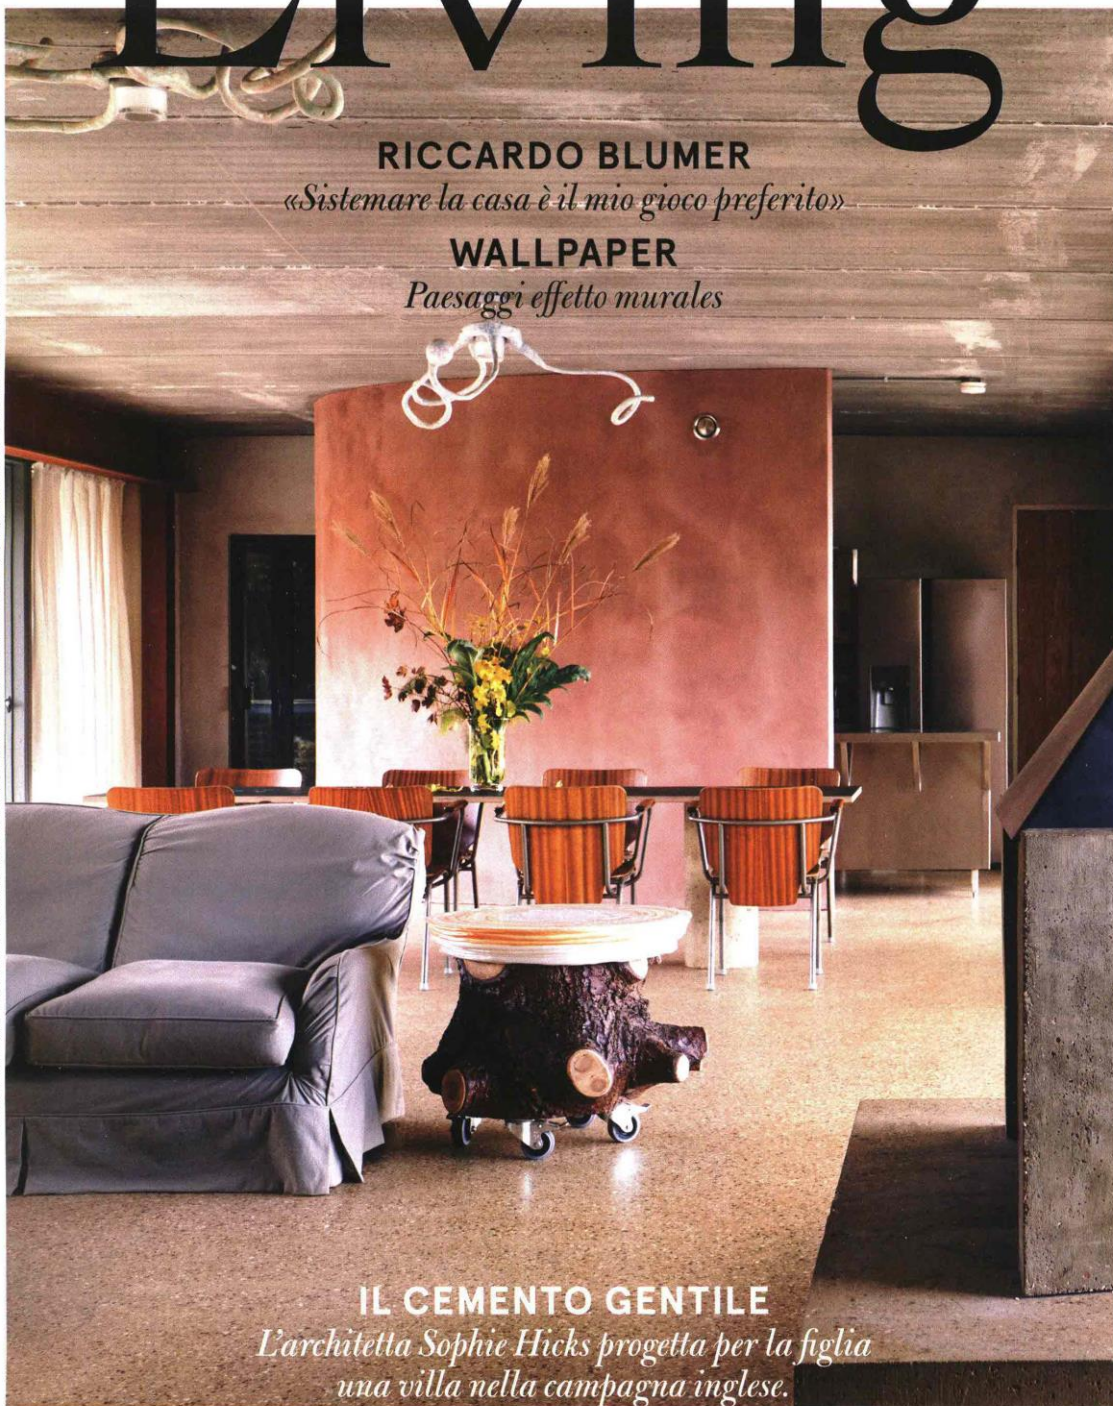

Paesaggi effetto murali

IL CEMENTO GENTILE

*L'architetta Sophie Hicks progetta per la figlia
una villa nella campagna inglese.*

Funzionale e ultra-sofisticata

<E000Z

Il 2 marzo con il Corriere della Sera, 2€ (Corriere della Sera € 1,50 + Living € 0,50). Non vendibile separatamente - ISSN 2499-4812 (OnLine)