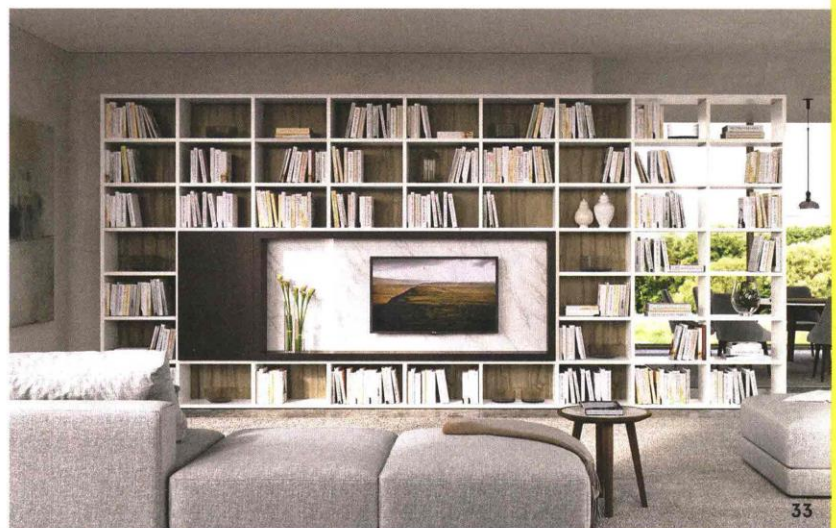

Paesaggi effetto murali

IL CEMENTO GENTILE

*L'architetta Sophie Hicks progetta per la figlia
una villa nella campagna inglese.*

Funzionale e ultra-sofisticata

<E000Z

Il 2 marzo con il Corriere della Sera, 2€ (Corriere della Sera € 1,50 + Living € 0,50). Non vendibile separatamente - ISSN 2499-4812 (OnLine)

A CURA DI BENEDETTO MARZULLO E ALESSIA PINCINI

VETRINA / LIBRERIE E SISTEMI GIORNO

31

32

31 ★ CACCARO

Wallover, sistema di contenitori modulari caratterizzato dall'ampio abaco di elementi e finiture. I due moduli libreria in laccato opaco Ombra con Led incassati sono abbinati a due contenitori in laccato opaco Rugiada. Cm 216x35,5x144 h
 > CACCARO.COM

32 ★ VIBIEFFE

E_Spirit Book, design Gianluigi Landoni. Scaffalatura da terra o da parete con struttura in tubolare di metallo verniciato a liquido finitura bronzo e supporti in ottone satinato. Piani in rovere tinto e basamento in marmo. Cm 98x31x68 h
 > VIBIEFFE.COM

33

34

33 ★ FEBAL CASA

Trenta, parete attrezzata per il living in laccato opaco Bianco puro con schienali in nobilitato Fossil wood. Al centro, portale in laccato opaco Marrone scuro con pensile integrato e pannello porta TV in nobilitato Calacatta. Modulo: cm 30x34,8x39,5 h
 > FEBALCASA.COM