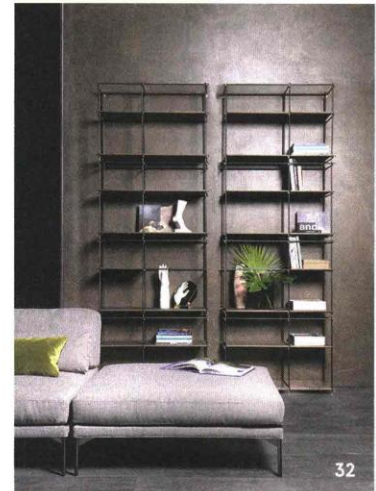

Paesaggi effetto murali

IL CEMENTO GENTILE

*L'architetta Sophie Hicks progetta per la figlia
una villa nella campagna inglese.*

Funzionale e ultra-sofisticata

<E000Z

Il 2 marzo con il Corriere della Sera, 2€ (Corriere della Sera € 1,50 + Living € 0,50). Non vendibile separatamente - ISSN 2499-4812 (OnLine)

A CURA DI BENEDETTO MARZULLO E ALESSIA PINCINI

VETRINA / LIBRERIE E SISTEMI GIORNO

31

32

31 ★ CACCARO

Wallover, sistema di contenitori modulari caratterizzato dall'ampio abaco di elementi e finiture. I due moduli libreria in laccato opaco Ombra con Led incassati sono abbinati a due contenitori in laccato opaco Rugiada. Cm 216x35,5x144 h
 > CACCARO.COM

32 ★ VIBIEFFE

E_Spirit Book, design Gianluigi Landoni. Scaffalatura da terra o da parete con struttura in tubolare di metallo verniciato a liquido finitura bronzo e supporti in ottone satinato. Piani in rovere tinto e basamento in marmo. Cm 98x31x68 h
 > VIBIEFFE.COM

33

34

33 ★ FEBAL CASA

Trenta, parete attrezzata per il living in laccato opaco Bianco puro con schienali in nobilitato Fossil wood. Al centro, portale in laccato opaco Marrone scuro con pensile integrato e pannello porta TV in nobilitato Calacatta. Modulo: cm 30x34,8x39,5 h
 > FEBALCASA.COM