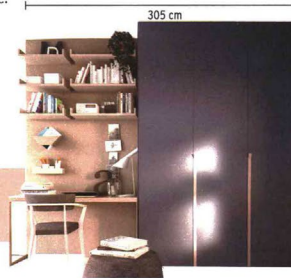

Nathan ha l'appendice chiusa e un vano con ripiani a giorno [Westwingnow, cm 133x58x186h € 699].

Cesaree ha struttura in acacia nera e ante in rattan [Maisons du Monde, cm 120x57x190h € 1.309].

Brimmes ha 3 ante, di cui quella centrale a specchio, appendice e ripiani [Ikea, cm 171x50x190h € 149].

AUTOPORTANTE: puoi usarlo per dividere in 2 un locale.

Cover Freestanding è autoportante e ha ante e fianchi in vetro fibra bronzo [Rimadesio, su progetto].

Poker in laccato blu notte opaco è abbinato a un modulo office [Alf DaFrè, il modulo da cm 118,3x41,6x194,3h € 831].