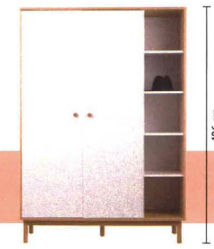

Nathan ha l'appendice chiusa e un vano con ripiani a giorno [Westwingnow, cm 133x58x186h € 699].