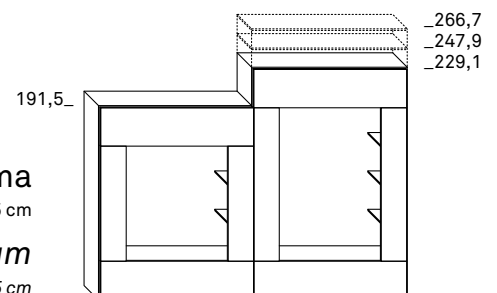

50 100

TERMINALE *
END MODULE *

25

TERMINALE 20/42,5
END MODULE 20/42,5

75

roomy 2/2

profondità 62,5 depth

APERTURA TOTAL
TOTAL OPENINGEVANO TV
TV COMPARTMENTSPECCHIO GIREVOLE
REVOLVING MIRROR MODULECAMBIO PROFONDITÀ
DEPTH CHANGE MODULEANGOLO
CORNERANGOLO
CORNERANTA
DOORTERMINALE
END MODULE

altezze programma

* Moduli disponibili anche nell'Altezza 191,5 cm

heights program

* Modules are available also in height 191,5 cm