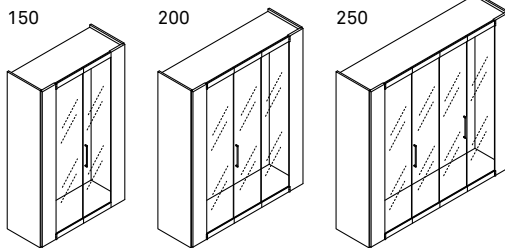

50 100

TERMINALE *
END MODULE *

25

TERMINALE 20/42,5
END MODULE 20/42,5

75

roomy 2/2

profondità 62,5 depth

APERTURA TOTAL
TOTAL OPENINGEVANO TV
TV COMPARTMENTSPECCHIO GIREVOLE
REVOLVING MIRROR MODULECAMBIO PROFONDITÀ
DEPTH CHANGE MODULEANGOLO
CORNERANGOLO
CORNERANTA
DOORTERMINALE
END MODULE

altezze programma

* Moduli disponibili anche nell'Altezza 191,5 cm

heights program

* Modules are available also in height 191,5 cm