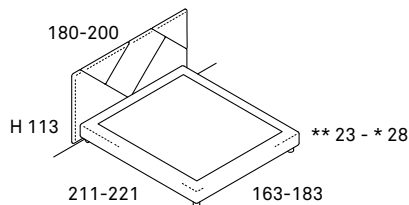

tune

bag

pliè

opus

loto

L 55,2 H 55,2 P 50
W 55,2 H 55,2 D 50

punto

L 40 H 10 P 34
W40 H 10 D 34

L 40 H 45 P 34
W40 H 45 D 34

anello

L 46 H 46 P 46
W46 H 46 D 46