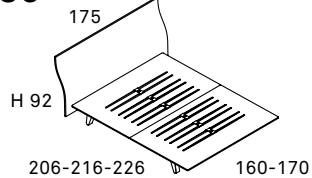

parentesi

BASE 16 TESSILE *TEXTILE 16 BASE*

infolio

filesse

BASE 6-12 *BASE*

BASE 6-12 *BASE*

coccolo

BASE 6-12 *BASE*

BASE 6-12 *BASE*

tielle

letti e complementi

beds & complementary items 2/2

caccaro

caccaro.com

tel. +39 049 9318911

groove

tune

bag

pliè

opus

loto

L 55,2 H 55,2 P 50
W 55,2 H 55,2 D 50

punto

L 40 H 10 P 34
W40 H 10 D 34