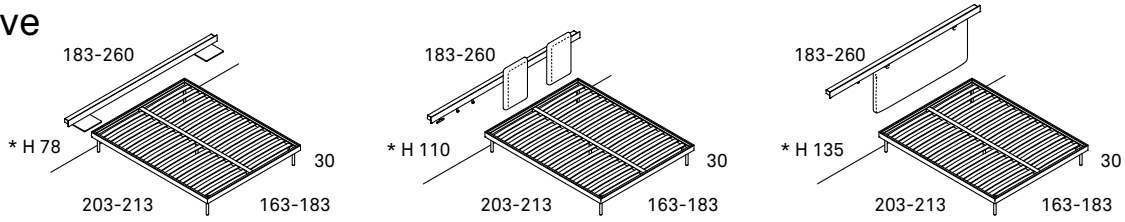

BASE 6-12 *BASE*

tielle

letti e complementi

beds & complementary items 2/2

caccaro

caccaro.com

tel. +39 049 9318911

groove

tune

bag

pliè

opus

loto

L 55,2 H 55,2 P 50
W 55,2 H 55,2 D 50

punto

L 40 H 10 P 34
W40 H 10 D 34