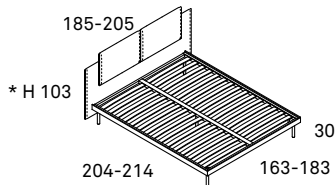

BASE 6-12 *BASE*

tielle

letti e complementi

beds & complementary items 2/2

caccaro

caccaro.com

tel. +39 049 9318911

groove

tune

bag

pliè

opus

loto

L 55,2 H 55,2 P 50
W 55,2 H 55,2 D 50

punto

L 40 H 10 P 34
W40 H 10 D 34