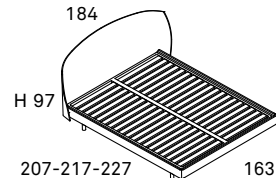

parentesi

BASE 16 TESSILE *TEXTILE 16 BASE*

infolio

filesse

BASE 6-12 *BASE*

BASE 6-12 *BASE*

coccolo

BASE 6-12 *BASE*

BASE 6-12 *BASE*

tielle

letti e complementi

beds & complementary items 2/2

caccaro

caccaro.com

tel. +39 049 9318911

groove

tune

bag

pliè

opus

loto

L 55,2 H 55,2 P 50
W 55,2 H 55,2 D 50

punto

L 40 H 10 P 34
W40 H 10 D 34