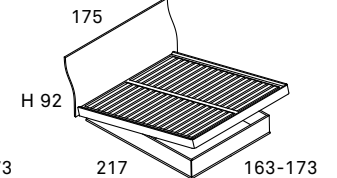

parentesi

BASE 16 TESSILE *TEXTILE 16 BASE*

infolio

filesse

BASE 6-12 *BASE*

BASE 6-12 *BASE*

coccolo

BASE 6-12 *BASE*

BASE 6-12 *BASE*

tielle

letti e complementi

beds & complementary items 2/2

caccaro

caccaro.com

tel. +39 049 9318911

groove

tune

bag

pliè

opus

loto

L 55,2 H 55,2 P 50
W 55,2 H 55,2 D 50

punto

L 40 H 10 P 34
W40 H 10 D 34