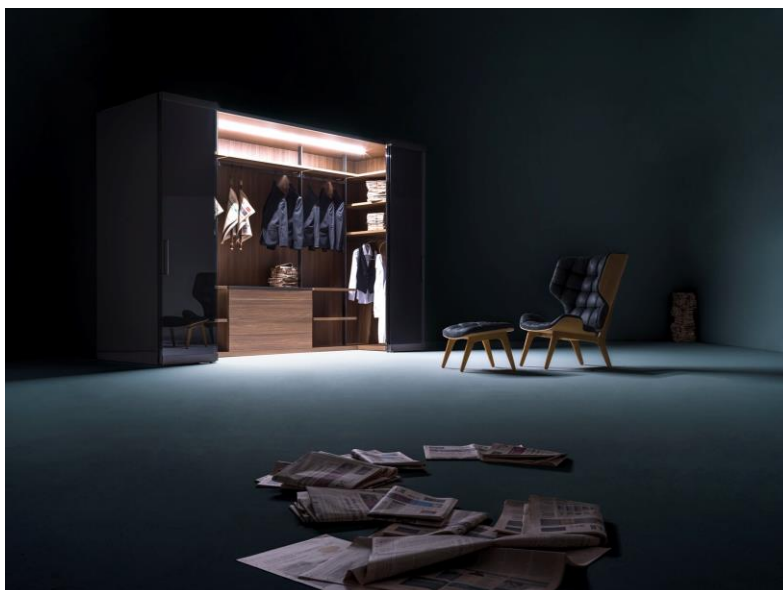

- Sistema di apertura push pull a scomparsa direttamente all'interno dell'anta. Questo consente la massima pulizia dell'anta e una maggiore facilità nel montaggio e nella regolazione dell'anta di apertura.

- Il sistema Freedhome è dotato di numerosi nuovi accessori di design che rendono unici anche gli spazi interni.

- Innovativo sistema di illuminazione a led, a basso consumo energetico, regolabile con un'apposita App, da smartphone e da tablet.