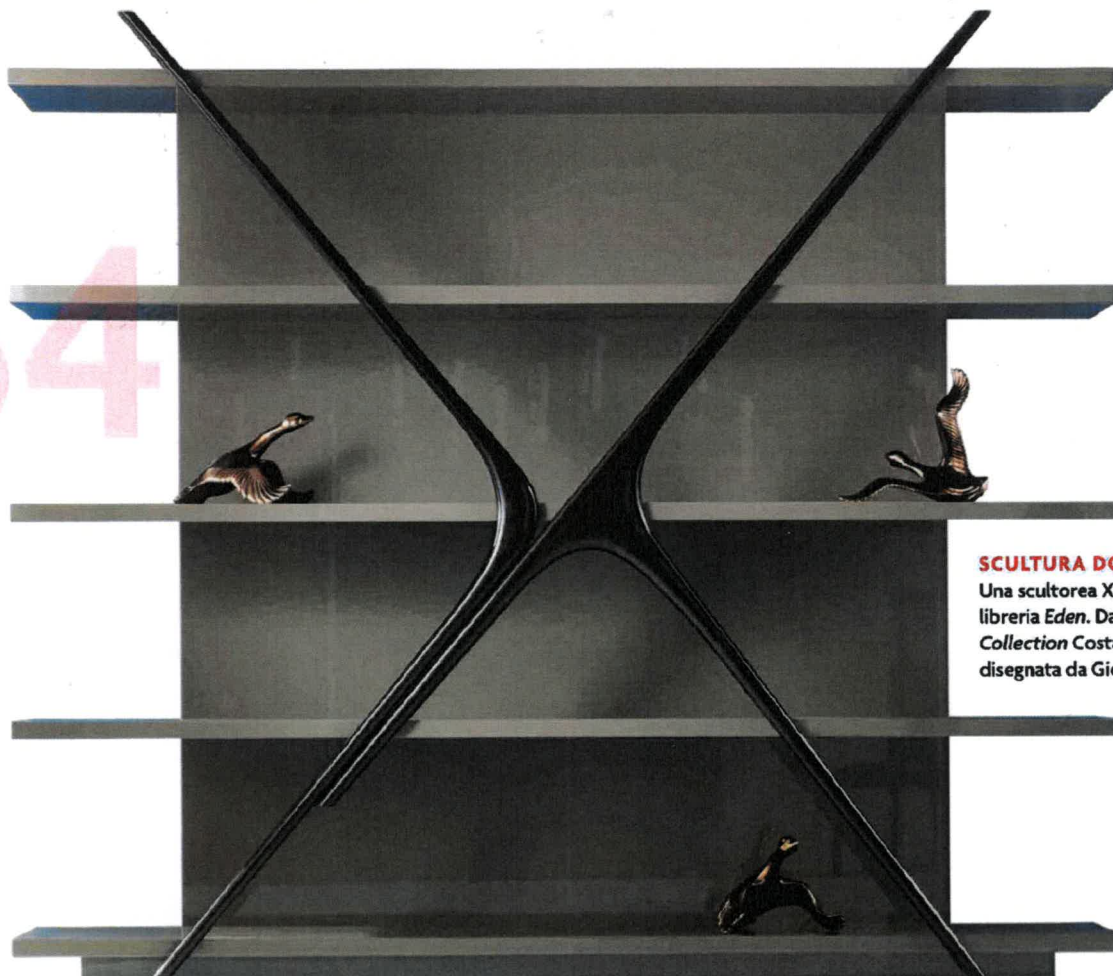

DISCOVERIES. ITALIAN HIGHLIGHTS 2018

54

SCULTURA DOMESTICA.
Una scultorea X rinforza la libreria Eden. Dalla Home Collection Costantini Pietro disegnata da Giorgio Soressi.

Piccole grandi cose

PRATICI, ELEGANTI: I **COMPLEMENTI D'ARREDO** CON I LORO DETTAGLI CARATTERIZZANO GLI AMBIENTI.

GIORNO E NOTTE.
Modulo appendiabiti dell'armadio Roomy di Caccaro, del sistema *Freehome*, adatto a vari ambienti.

VICINO AL LETTO.
Servomuto *Viae Valet* di Analogia Project per Frag, in tondino metallico.

ARCOBALENO.
Specchio a muro, con cornice in gomma, della serie *Vitrail* di Inga Sempé per Magis.

PENSILE.
Libreria *Gap*, a ideata da Carlo Tamborini per Porro: con luci led, è anche fonte luminosa.