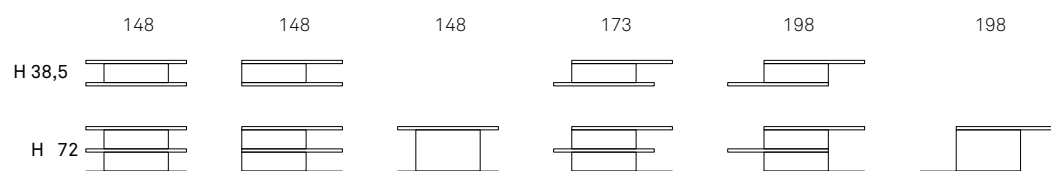

## finiture

lamé (rugiada - sabbia)  
laccato opaco

\* bianconeve

bianco 9010

nero stout

\* rugiada

fumo

grafite