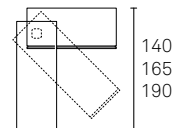

piede 20

prof. 53

girevole pensile

girevole piede 20

finiture

lamé (rugiada - sabbia)
laccato opaco
natural wood
easy wood
laccato lucido spazzolato

* bianconeve

bianco 9010