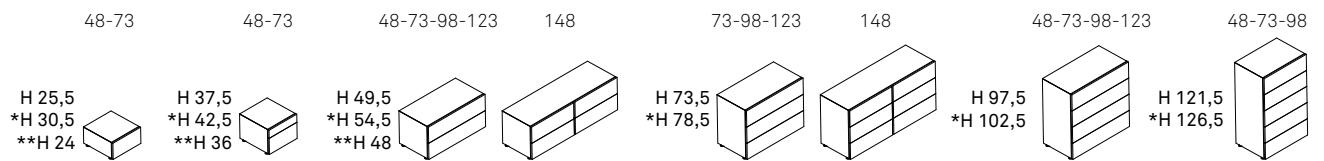

filnox prof. 51

* base 5 ** pensile

fill prof. 51

piede 20

fildress
prof. 51-85

filbook
prof. 51

fildesk
prof. 51

pensile

piede 20

prof. 53

girevole pensile

girevole piede 20

finiture

lamé (rugiada - sabbia)
laccato opaco
natural wood
easy wood
laccato lucido spazzolato

* bianconeve

bianco 9010