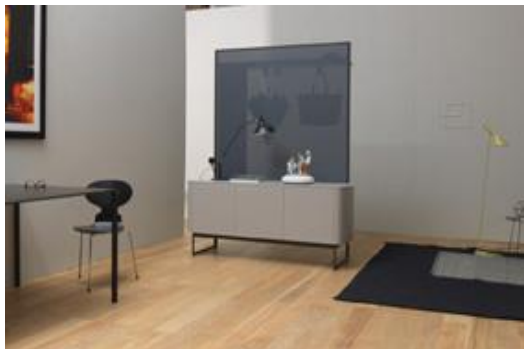

### Il mobile contenitore diventa separé

Caccaro rivoluziona la concezione del mobile contenitore tradizionale, proponendo un'innovativa interpretazione dello spazio domestico. **La collezione SideView – design Monica Graffeo** – con le sue linee morbide e sinuose, gli angoli arrotondati e un design senza tempo, diventa protagonista degli ambienti, dalla cucina alla zona living, dall'ingresso fino alla zona notte.

La collezione SideView oltrepassa il concetto di mobile di design che soddisfa le esigenze contenitive e diventa, grazie a un “open wall” integrato - un elemento d'arredo per coloro che vogliono rendere unica la propria abitazione, strutturando lo spazio in maniera personale, dividendolo o creando diversi gradi di passaggio visivo.

Il retro della parete integrata – VIEW - disponibile in diversi materiali e finiture, può svolgere diverse funzioni: ad esempio, in un ingresso, diventa un pratico appendi abiti, in un ambiente open space, può separare il salotto dalla cucina; infinite soluzioni per liberare la propria creatività.

SideView è anche ampia scelta di elementi contenitivi – SIDE - dalle differenti finiture, misure e altezze - disponibili in versione a terra, con piedini e sospesa, che soddisfano le diverse esigenze, anche negli spazi più ridotti.